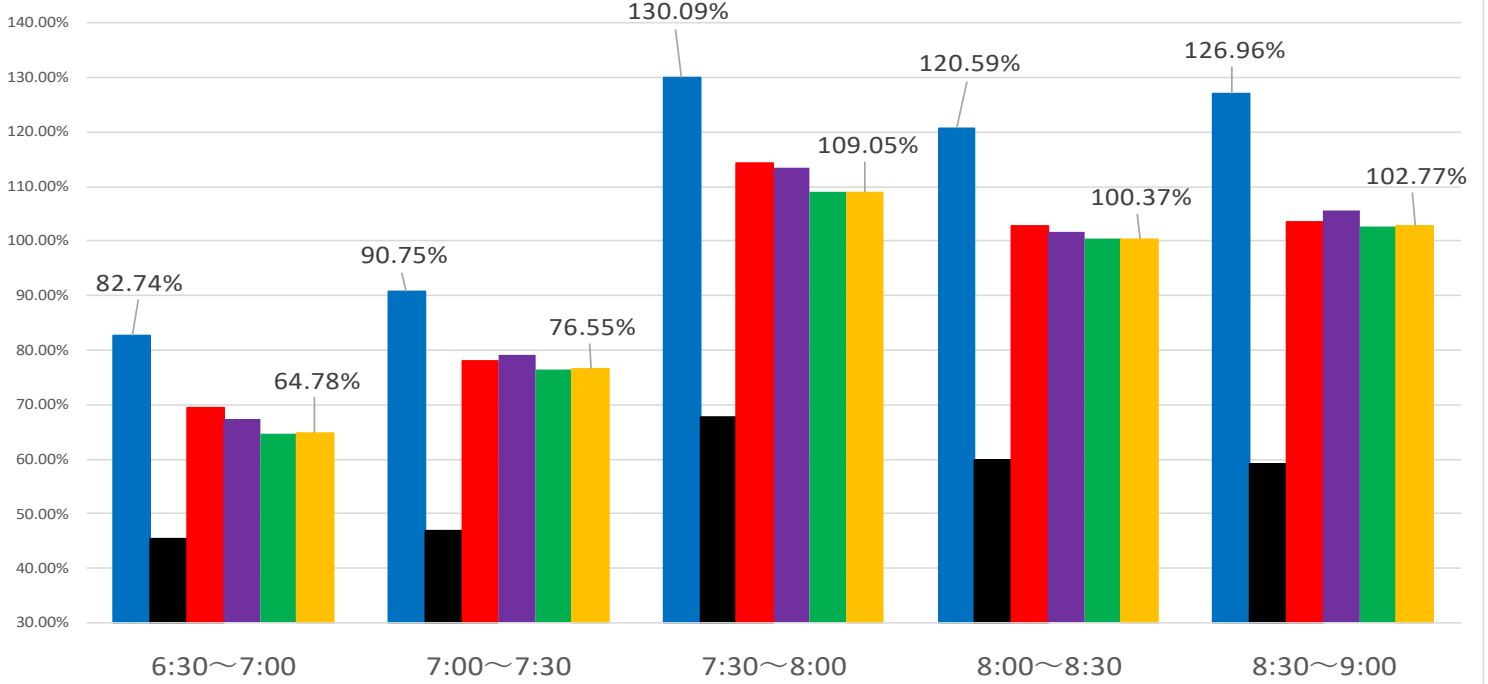

最新の混雑率（2020.12.14～12.18）

千葉公園→千葉

桜木→都賀

■ 1月20日
 ■ 4月13日～17日
 ■ 11月24日～11月27日
 ■ 11月30日～12月4日
 ■ 12月7日～12月11日
 ■ 12月14日～12月18日

感染症
流行前

緊急事態宣言
発出後

最新4週間