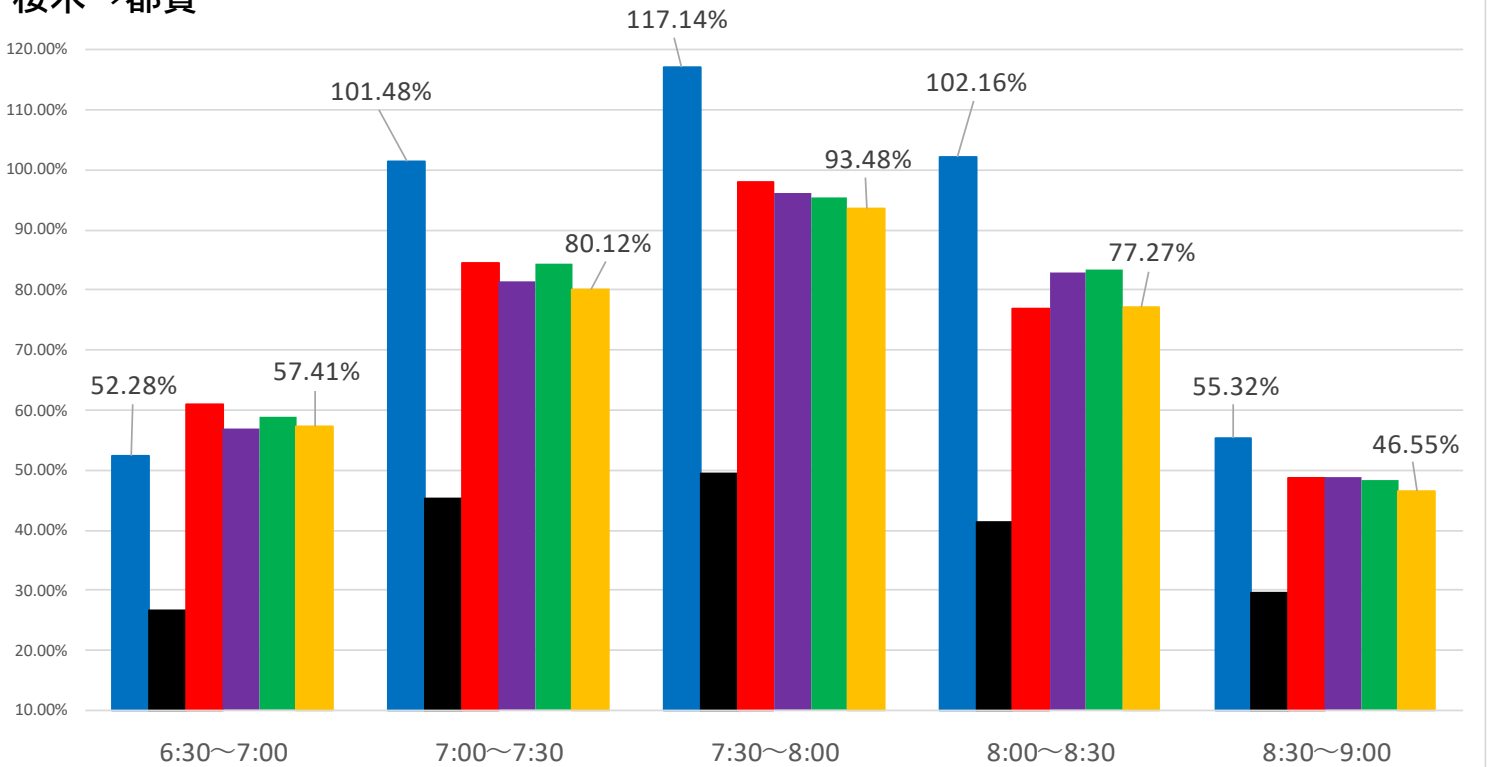

最新の混雑率（2020.12.14～12.18）

千葉公園→千葉

桜木→都賀

■ 1月20日
 ■ 4月13日～17日
 ■ 11月24日～11月27日
 ■ 11月30日～12月4日
 ■ 12月7日～12月11日
 ■ 12月14日～12月18日

感染症
流行前

緊急事態宣言
発出後

最新4週間