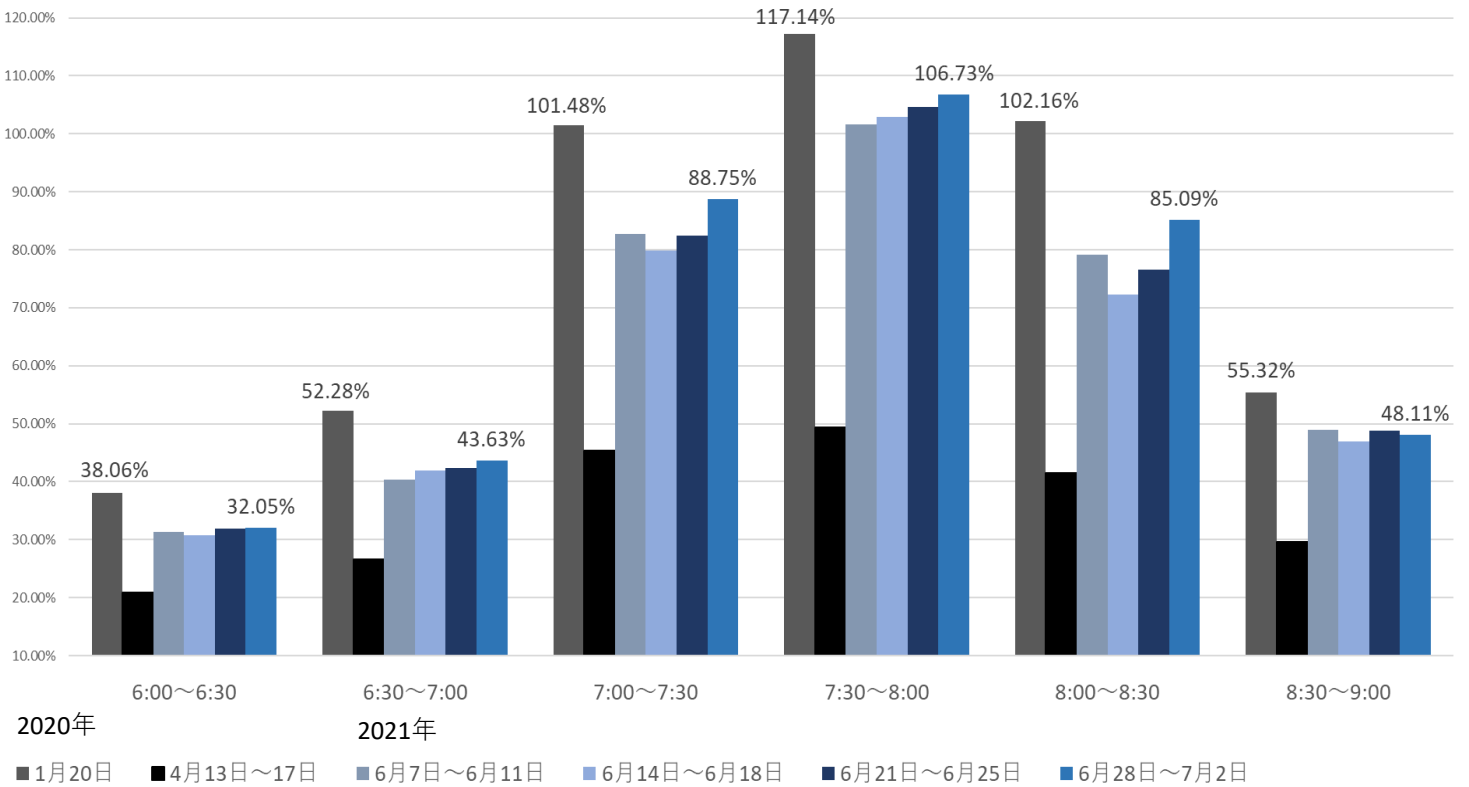

# 最新の混雑率（2021.6.28～7.2）

## 桜木→都賀

2020年

2021年

■ 1月20日

■ 4月13日～17日

■ 6月7日～6月11日

■ 6月14日～6月18日

■ 6月21日～6月25日