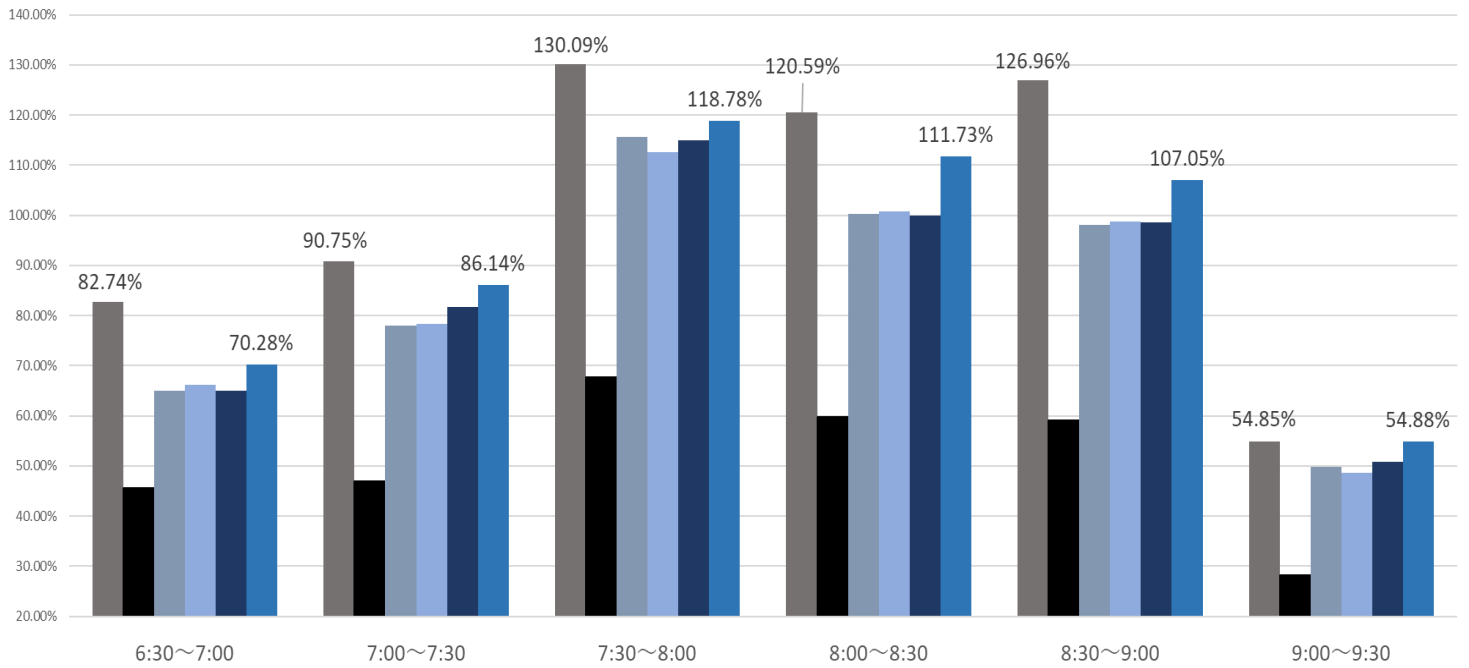

# 最新の混雑率（2021.6.28～7.2）

## 桜木→都賀

2020年

2021年

■ 1月20日

■ 4月13日～17日

■ 6月7日～6月11日

■ 6月14日～6月18日

■ 6月21日～6月25日