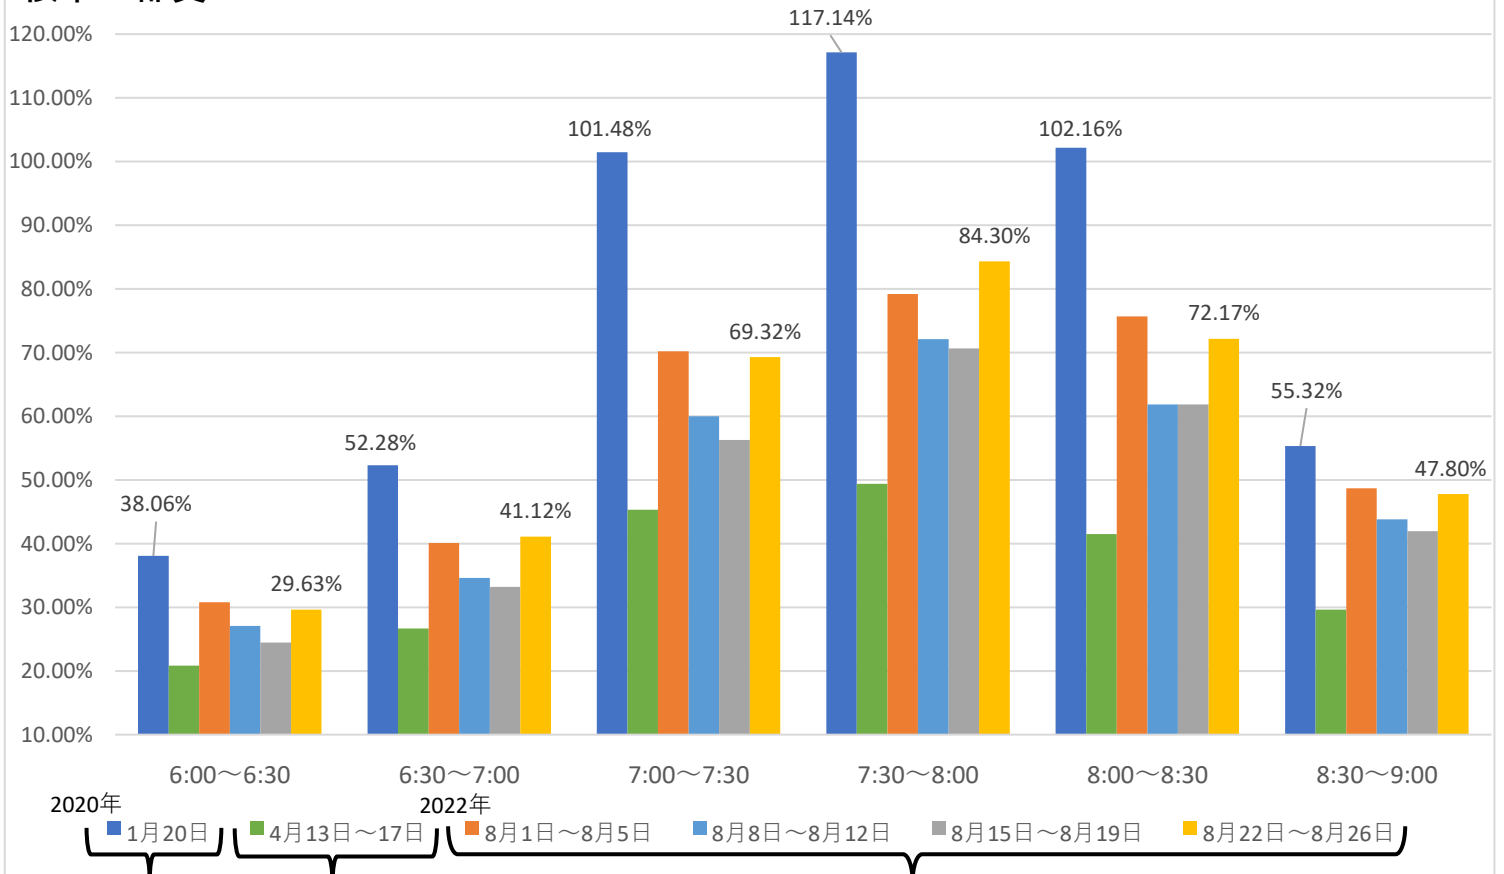

最新の混雑率（2022.8.22～8.26）

千葉公園→千葉

桜木→都賀

2020年 1月20日 | 2022年 4月13日～17日 | 8月1日～8月5日 | 8月8日～8月12日 | 8月15日～8月19日 | 8月22日～8月26日

感染症流行前 | 緊急事態宣言(第1回)発出後

最新4週間

ご利用の際は、ラッシュ時間帯を避けたオフピークでのご利用をお願いするとともに、マスクの着用や会話を控えていただくなどのご配慮をお願いします。