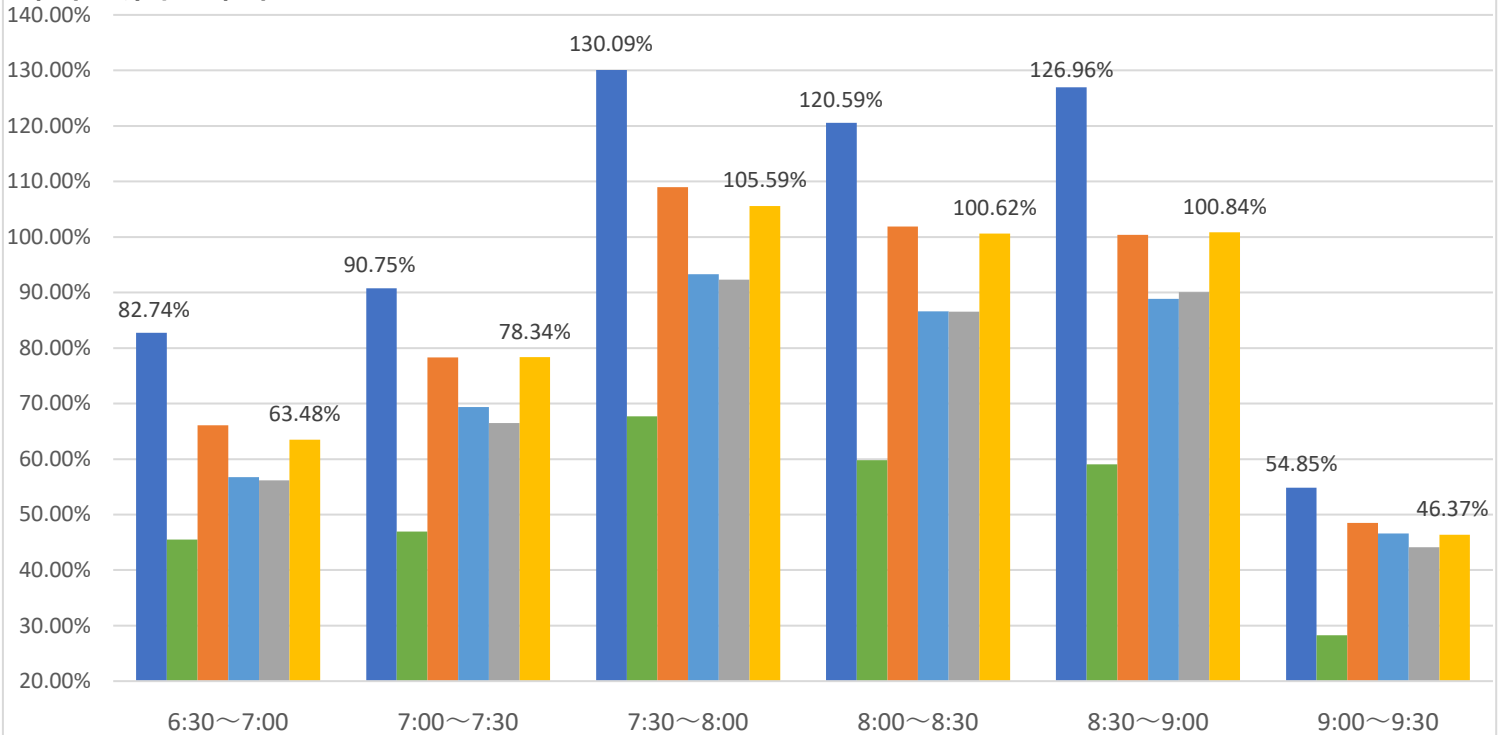

最新の混雑率（2022.8.22～8.26）

千葉公園→千葉

桜木→都賀

2020年 1月20日 | 2022年 4月13日～17日 | 8月1日～8月5日 | 8月8日～8月12日 | 8月15日～8月19日 | 8月22日～8月26日

感染症流行前 | 緊急事態宣言(第1回)発出後

最新4週間

ご利用の際は、ラッシュ時間帯を避けたオフピークでのご利用をお願いするとともに、マスクの着用や会話を控えていただくなどのご配慮をお願いします。