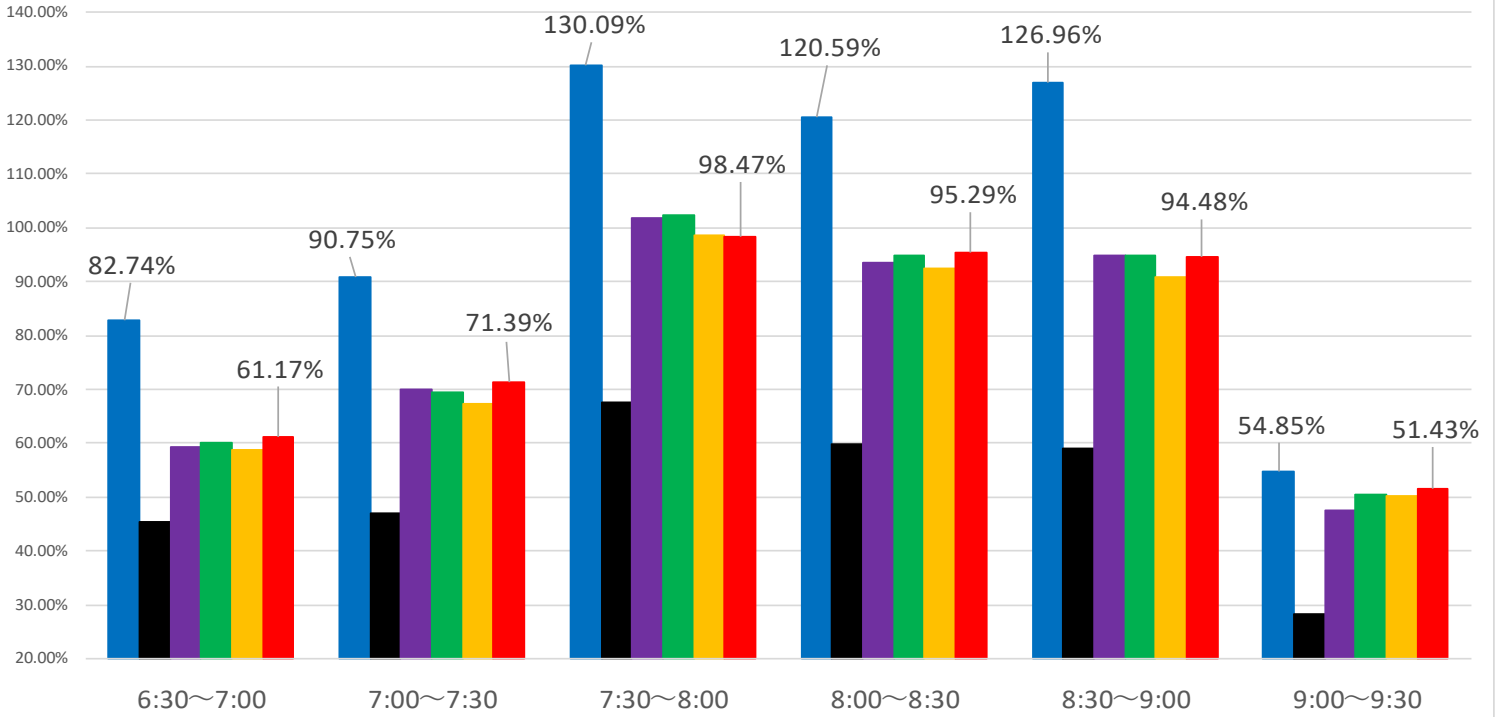

# 最新の混雑率 (2021.3.22~3.26)

## 桜木→都賀

2020年 1月20日 | 2021年 4月13日~17日 | 3月1日~3月5日 | 3月8日~3月12日 | 3月15日~3月19日 | 3月22日~3月26日

感染症  
流行前

緊急事態宣言  
(第1回) 発出後

最新4週間