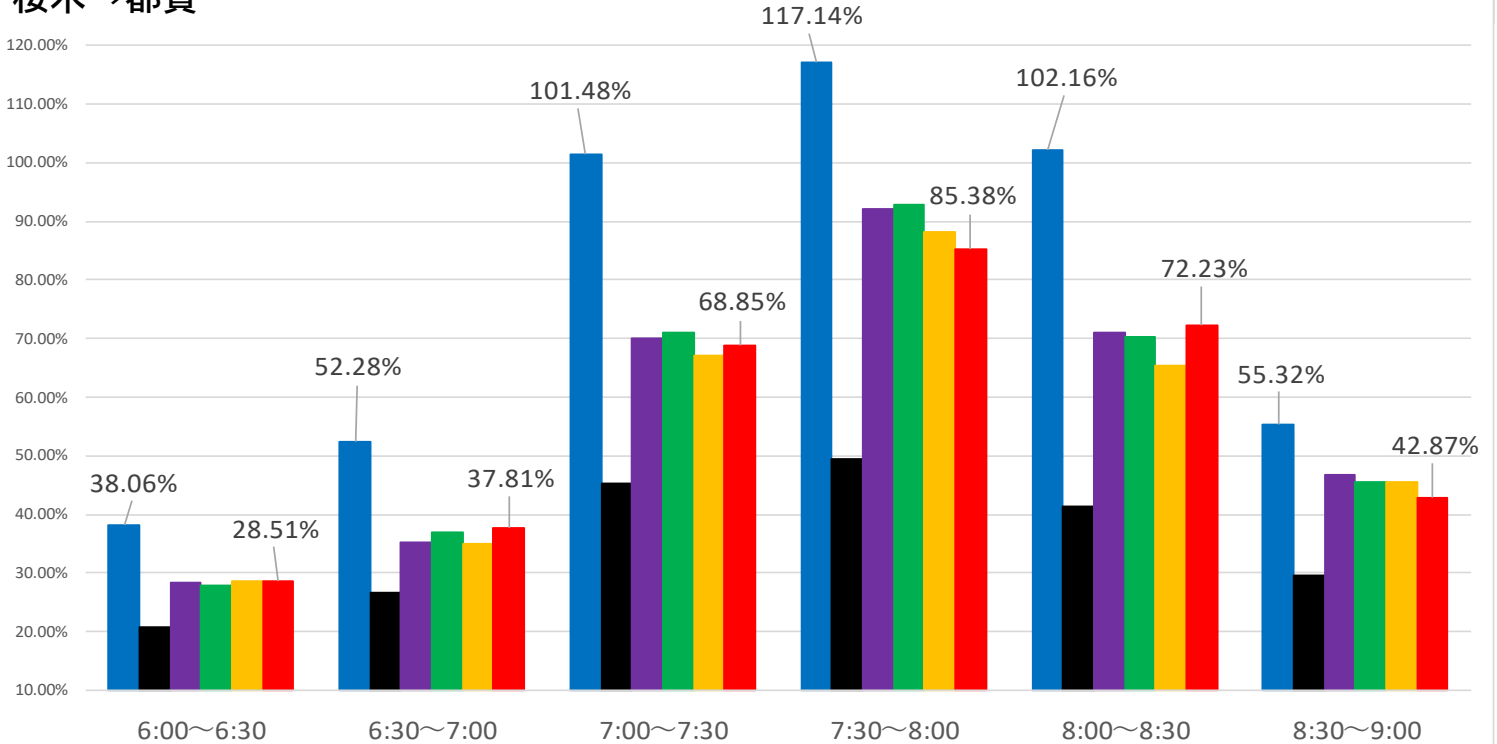

# 最新の混雑率 (2021.3.22~3.26)

## 桜木→都賀

2020年 1月20日 | 2021年 4月13日~17日 | 3月1日~3月5日 | 3月8日~3月12日 | 3月15日~3月19日 | 3月22日~3月26日

感染症  
流行前

緊急事態宣言  
(第1回) 発出後

最新4週間