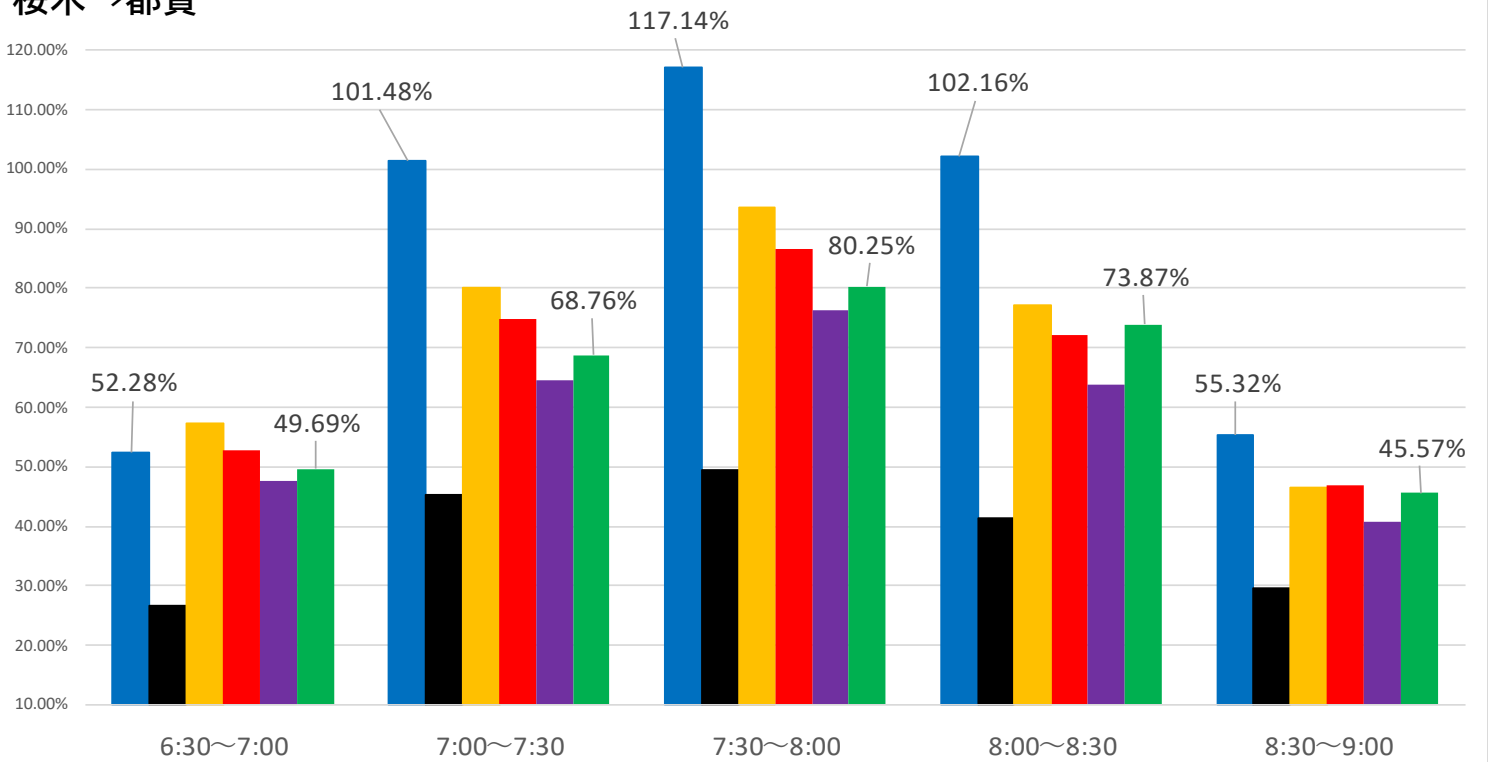

最新の混雑率 (2021.1.12~1.15)

千葉公園→千葉

桜木→都賀

■ 1月20日
 ■ 4月13日~17日
 ■ 12月14日~12月18日
 ■ 12月21日~12月25日
 ■ 1月4日~1月8日
 ■ 1月12日~1月15日

感染症
流行前

緊急事態宣言
発出後

最新4週間