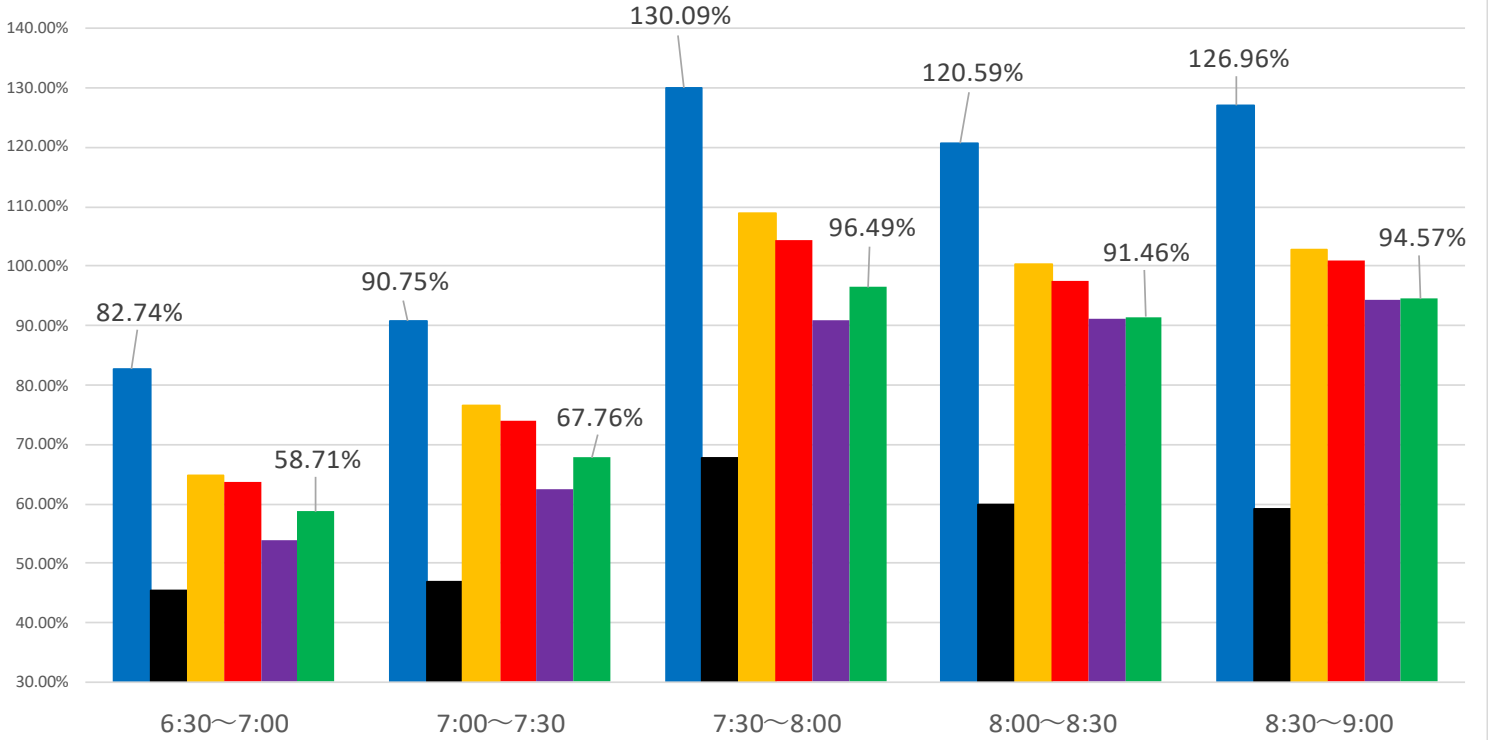

最新の混雑率 (2021.1.12~1.15)

千葉公園→千葉

桜木→都賀

■ 1月20日
 ■ 4月13日~17日
 ■ 12月14日~12月18日
 ■ 12月21日~12月25日
 ■ 1月4日~1月8日
 ■ 1月12日~1月15日

感染症
流行前

緊急事態宣言
発出後

最新4週間