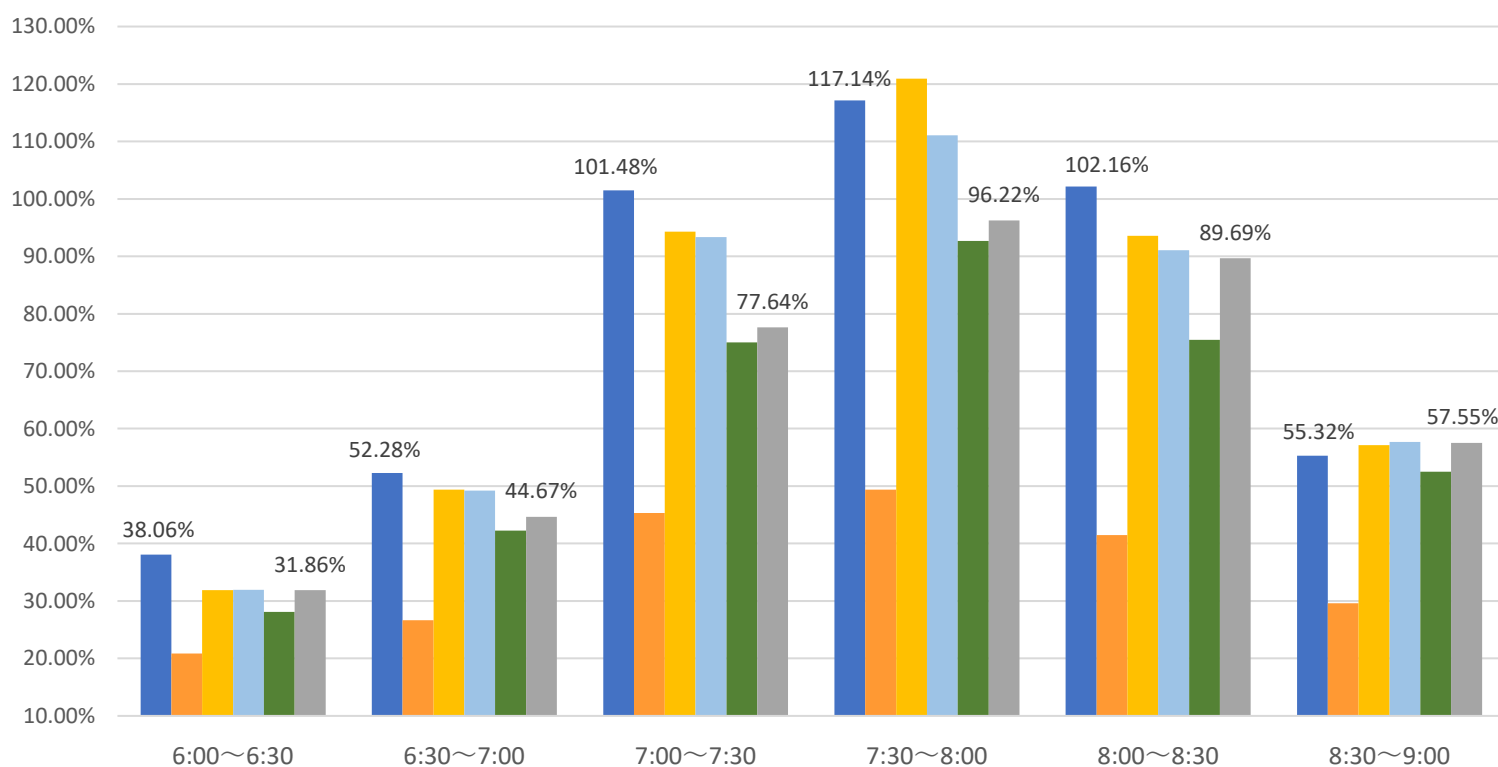

最新の混雑率（7月24日～7月28日）

千葉公園→千葉

桜木→都賀

2020年

■ 1月20日

2023年

■ 4月13日～17日

■ 7月3日～7月7日

■ 7月10日～7月14日

■ 7月17日～7月21日

■ 7月24日～7月28日

感染症
流行前

緊急事態宣言
(第1回) 発出後

最新4週間