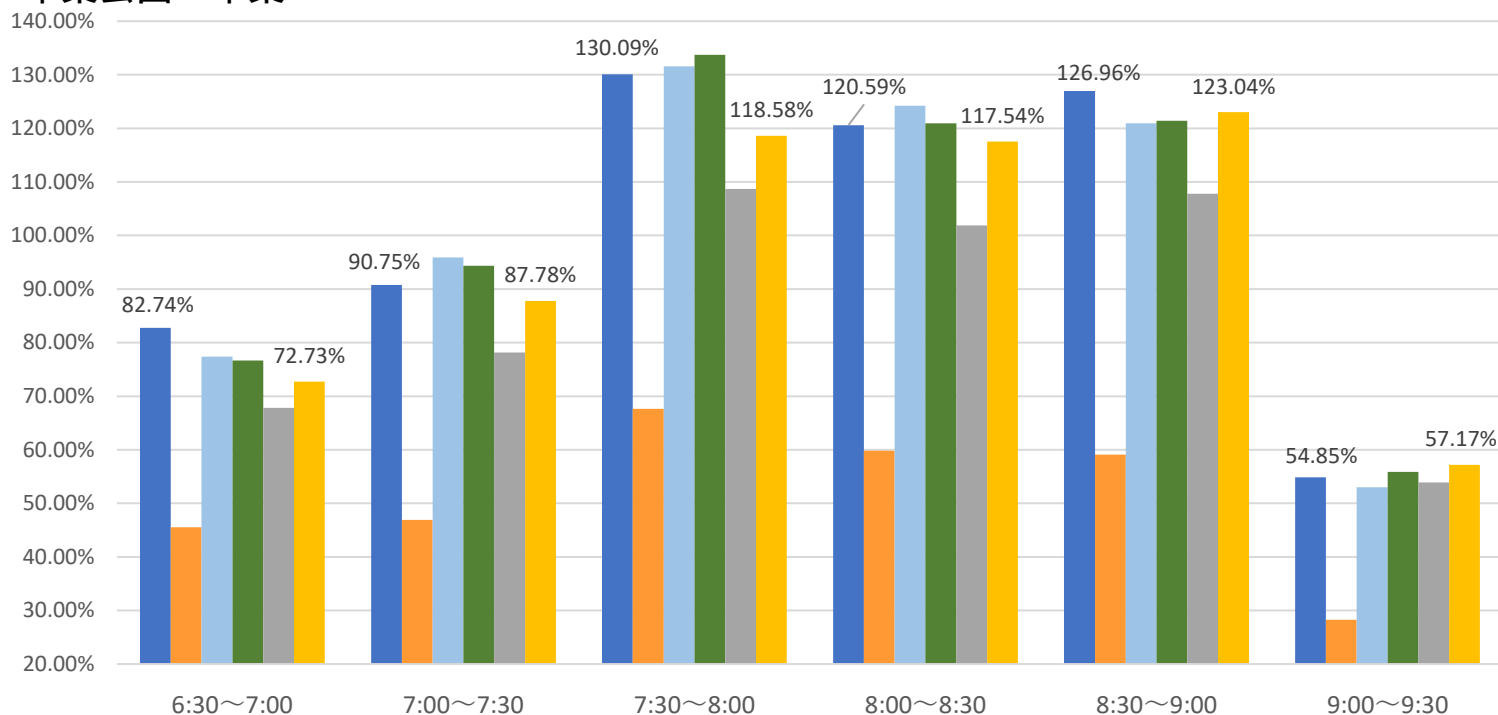

最新の混雑率（7月24日～7月28日）

千葉公園→千葉

桜木→都賀

2020年

■ 1月20日

2023年

■ 4月13日～17日

■ 7月3日～7月7日

■ 7月10日～7月14日

■ 7月17日～7月21日

■ 7月24日～7月28日

感染症
流行前

緊急事態宣言
(第1回) 発出後

最新4週間