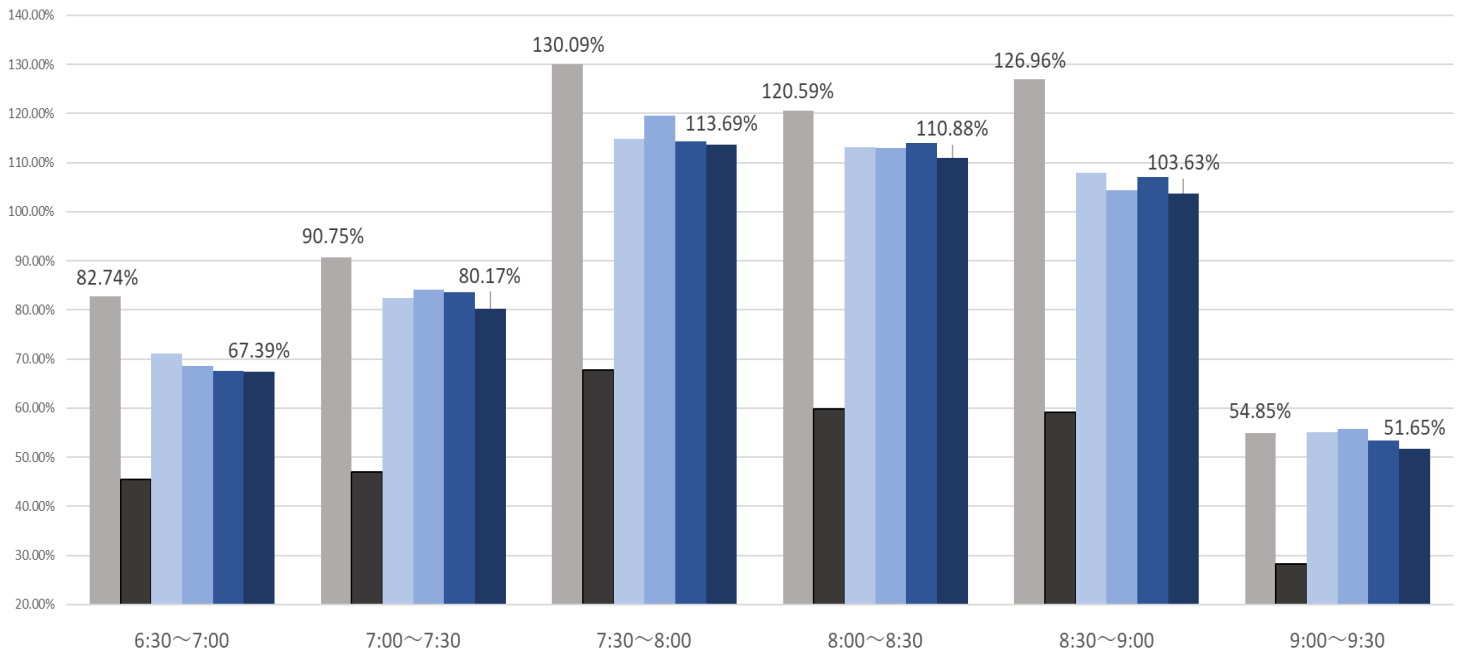

最新の混雑率（2021.12.20～12.24）

千葉公園→千葉

桜木→都賀

2020年

2021年

■ 1月20日

■ 4月13日～17日

■ 11月29日～12月3日

■ 12月6日～12月10日

■ 12月13日～12月17日

■ 12月20日～12月24日

感染症 緊急事態宣言
流行前（第1回）発出後

最新4週間