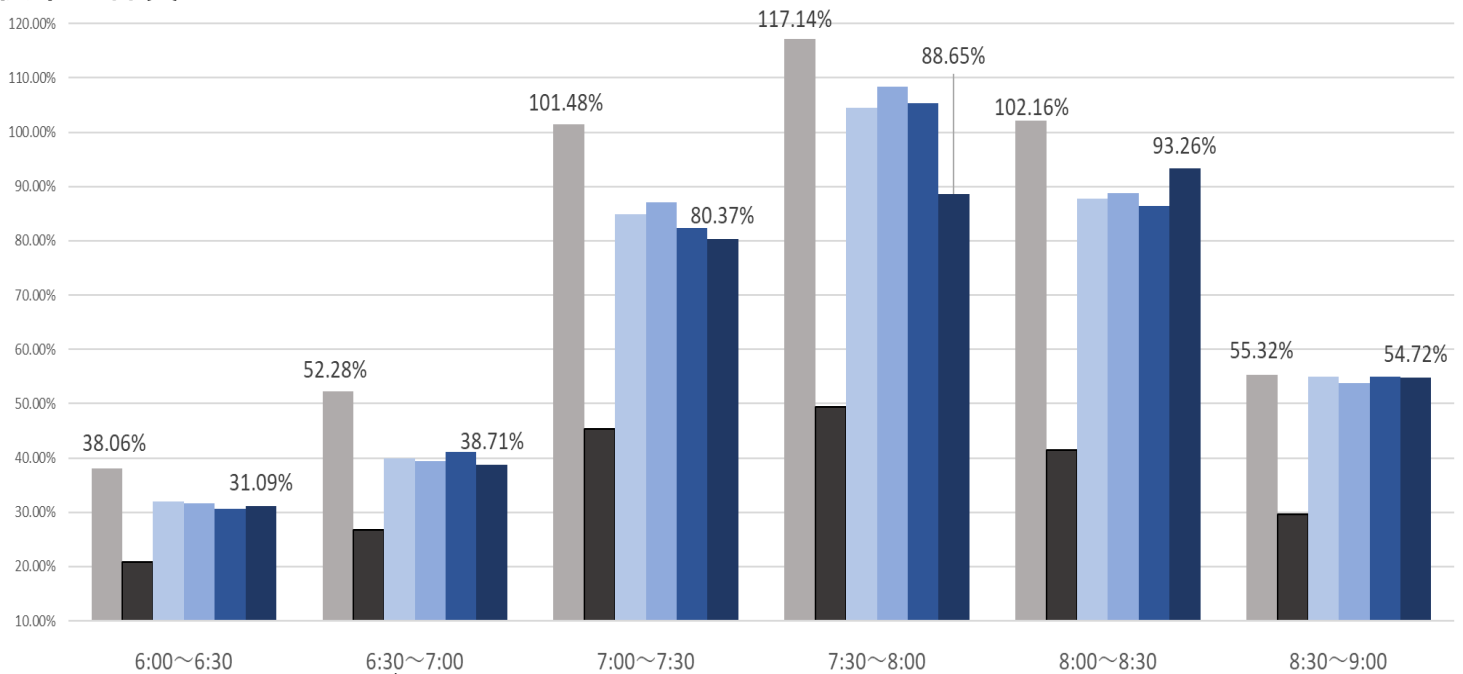

最新の混雑率（2021.12.20～12.24）

千葉公園→千葉

桜木→都賀

2020年

2021年

■ 1月20日

■ 4月13日～17日

■ 11月29日～12月3日

■ 12月6日～12月10日

■ 12月13日～12月17日

■ 12月20日～12月24日

感染症 緊急事態宣言
流行前（第1回）発出後

最新4週間