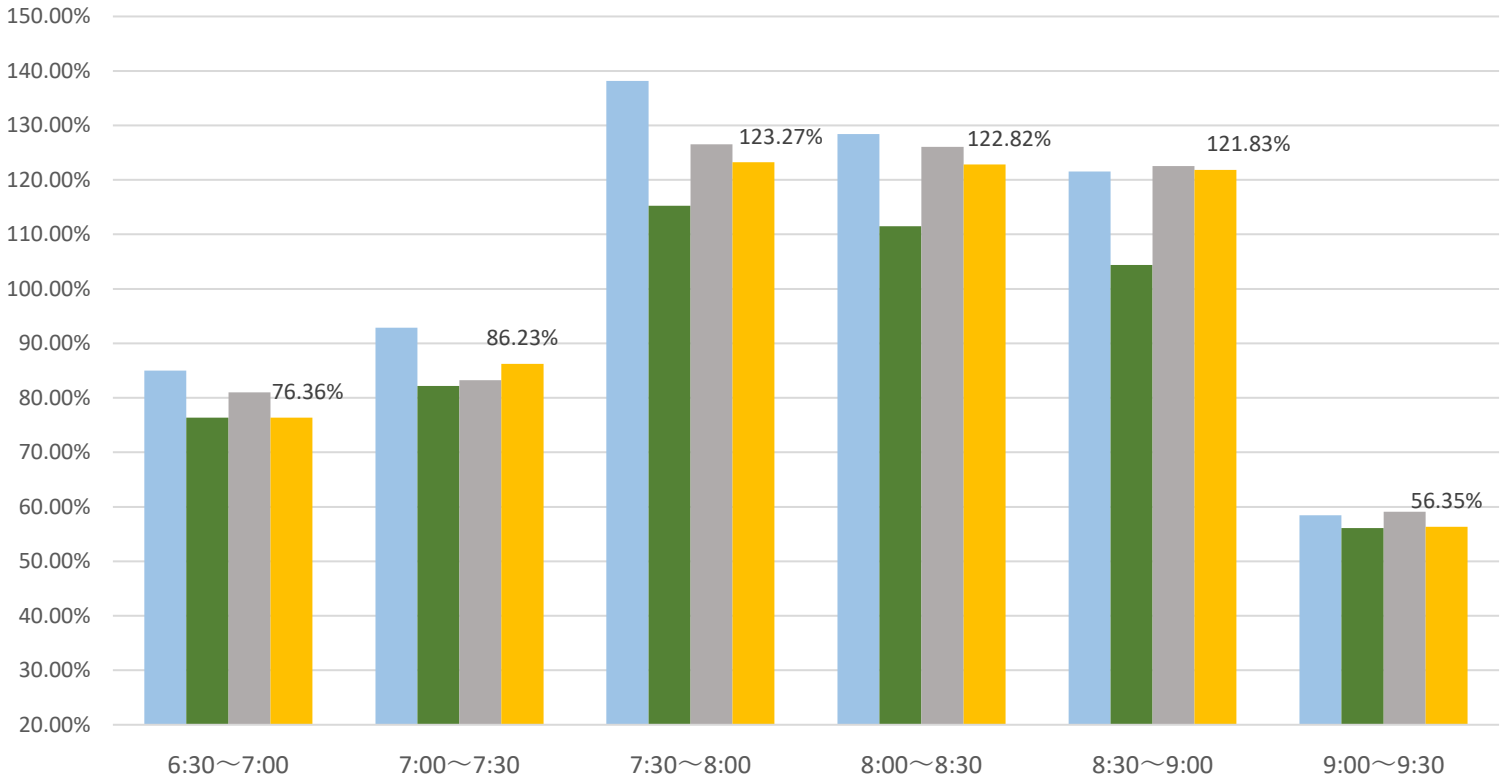

## 最新の混雑率（7月29日～8月2日）

### 桜木→都賀

2024年

■ 7月8日～7月12日

■ 7月15日～7月19日

■ 7月22日～7月26日

■ 7月29日～8月2日