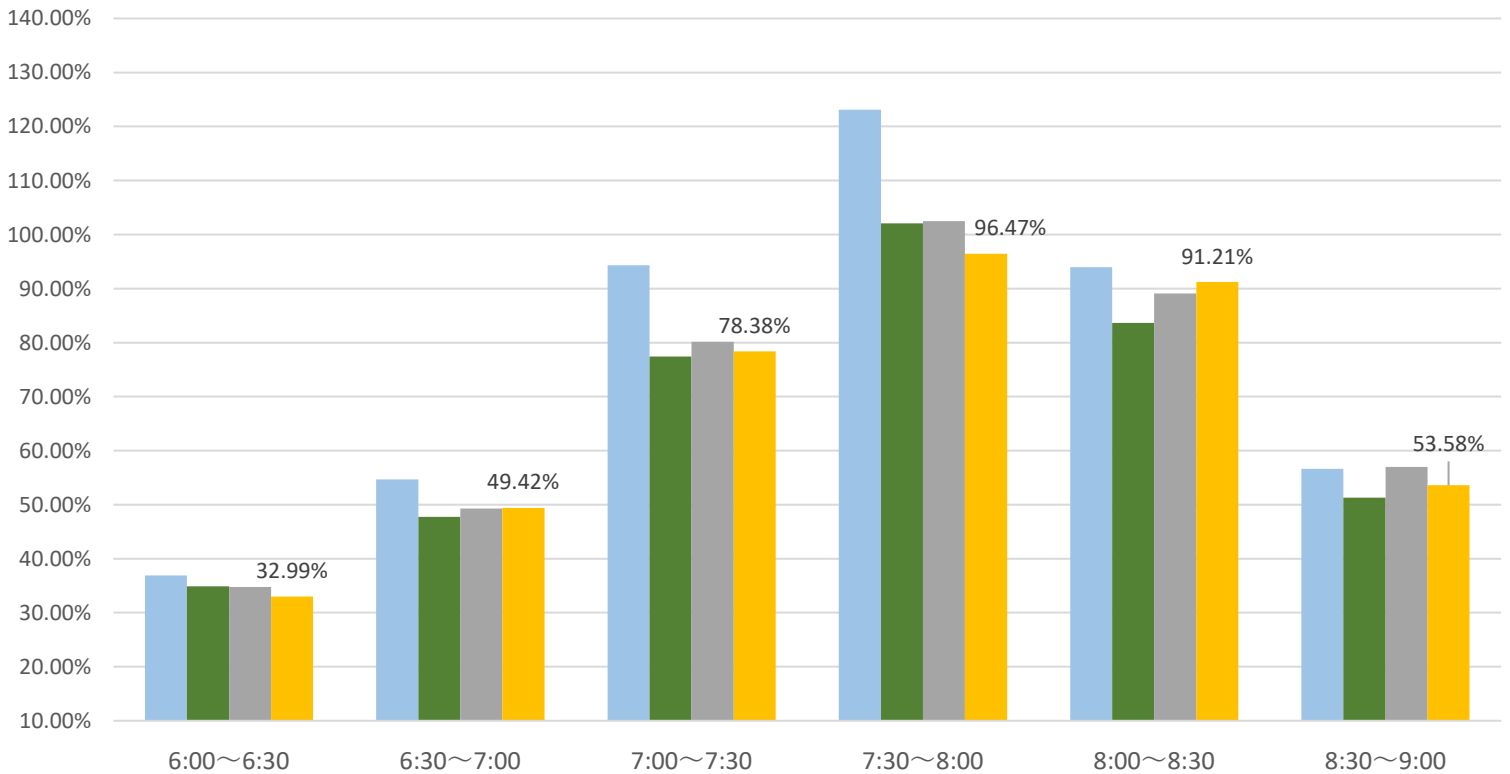

## 最新の混雑率（7月29日～8月2日）

### 桜木→都賀

2024年

■ 7月8日～7月12日

■ 7月15日～7月19日

■ 7月22日～7月26日

■ 7月29日～8月2日