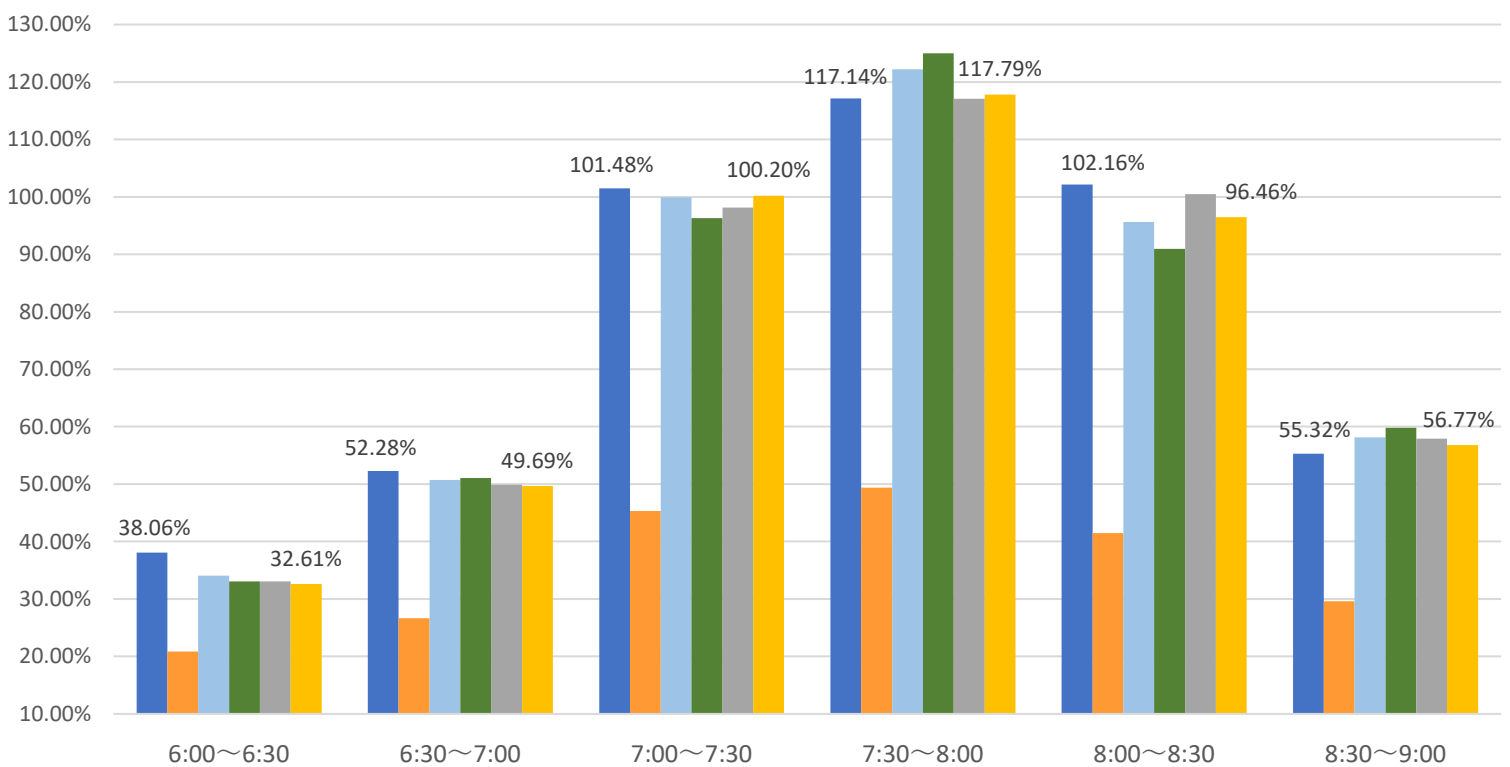

最新の混雑率（5月29日～6月2日）

千葉公園→千葉

桜木→都賀

2020年

■ 1月20日

2023年

■ 4月13日～17日

■ 5月8日～5月12日

■ 5月15日～5月19日

■ 5月22日～5月26日

■ 5月29日～6月2日

感染症
流行前

緊急事態宣言
(第1回) 発出後

最新4週間