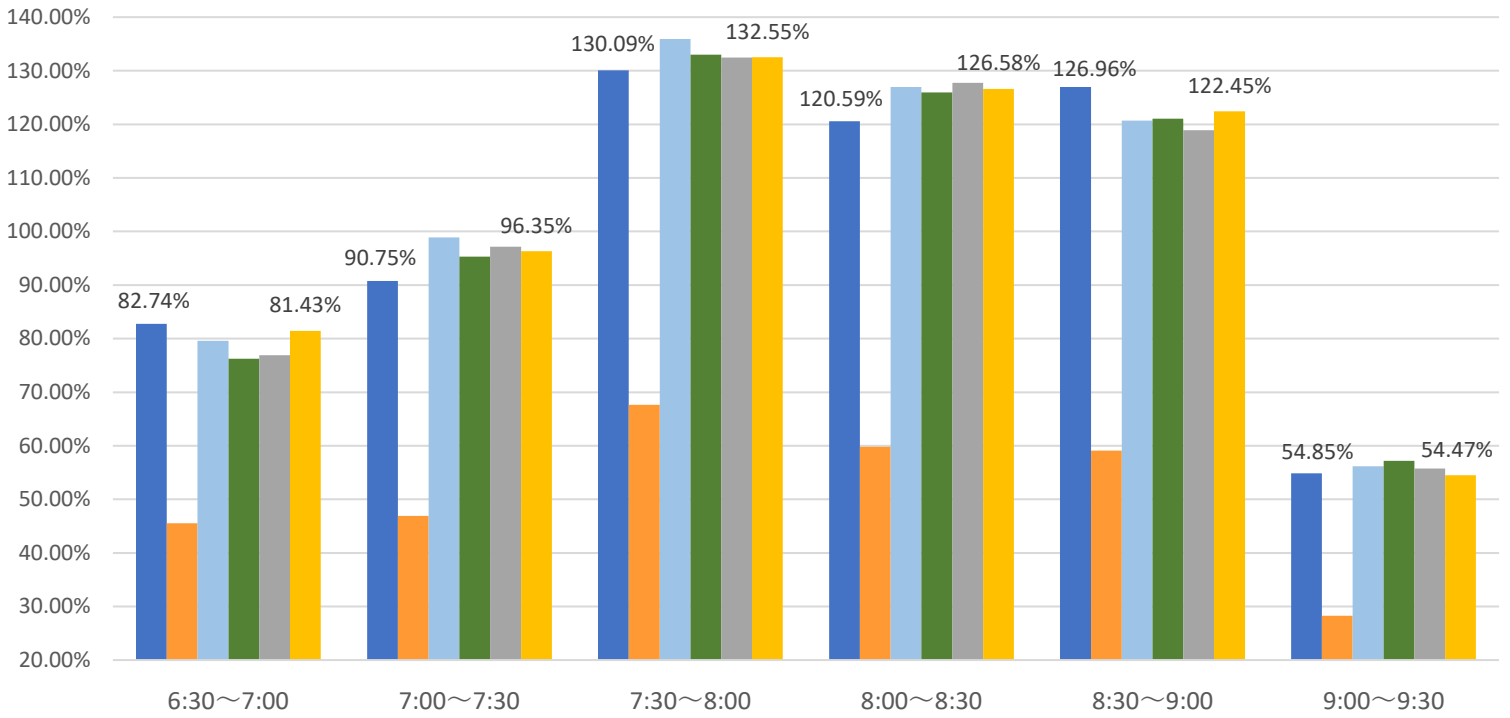

最新の混雑率（5月29日～6月2日）

千葉公園→千葉

桜木→都賀

2020年

■ 1月20日

2023年

■ 4月13日～17日

■ 5月8日～5月12日