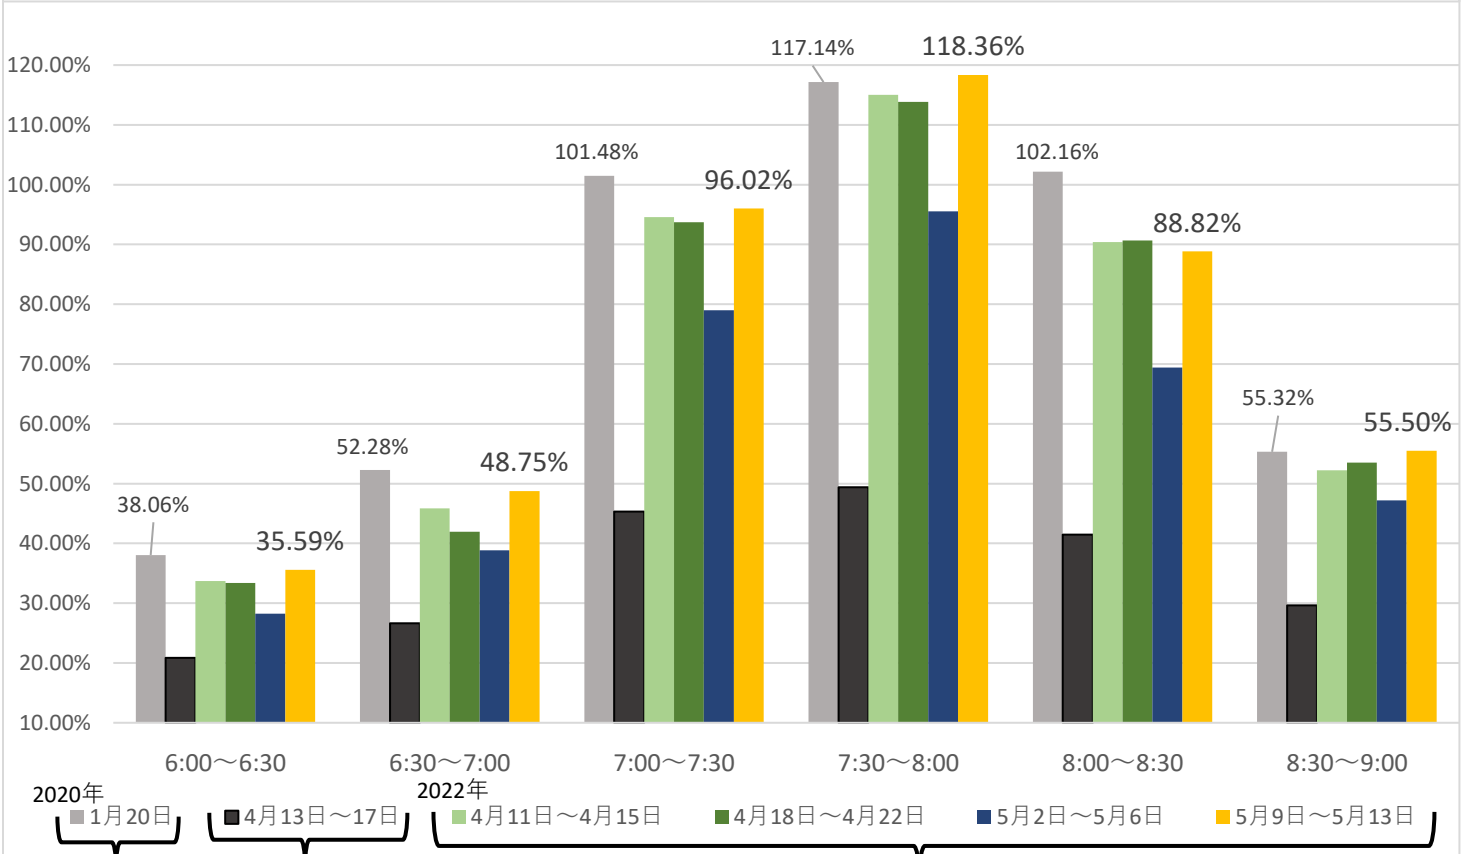

# 最新の混雑率（2022.5.9～5.13）

## 桜木→都賀

感染症 緊急事態宣言  
流行前 (第1回) 発出後

最新4週間

現在、7:30～8:00前後の列車が非常に混雑しております。ご利用の際は、ラッシュ時間帯を避けたオフピークでのご利用をお願いするとともに、マスクの着用や会話を控えていただくなどのご配慮に加え、車内換気のための窓開けにご協力くださいますようお願い申し上げます。