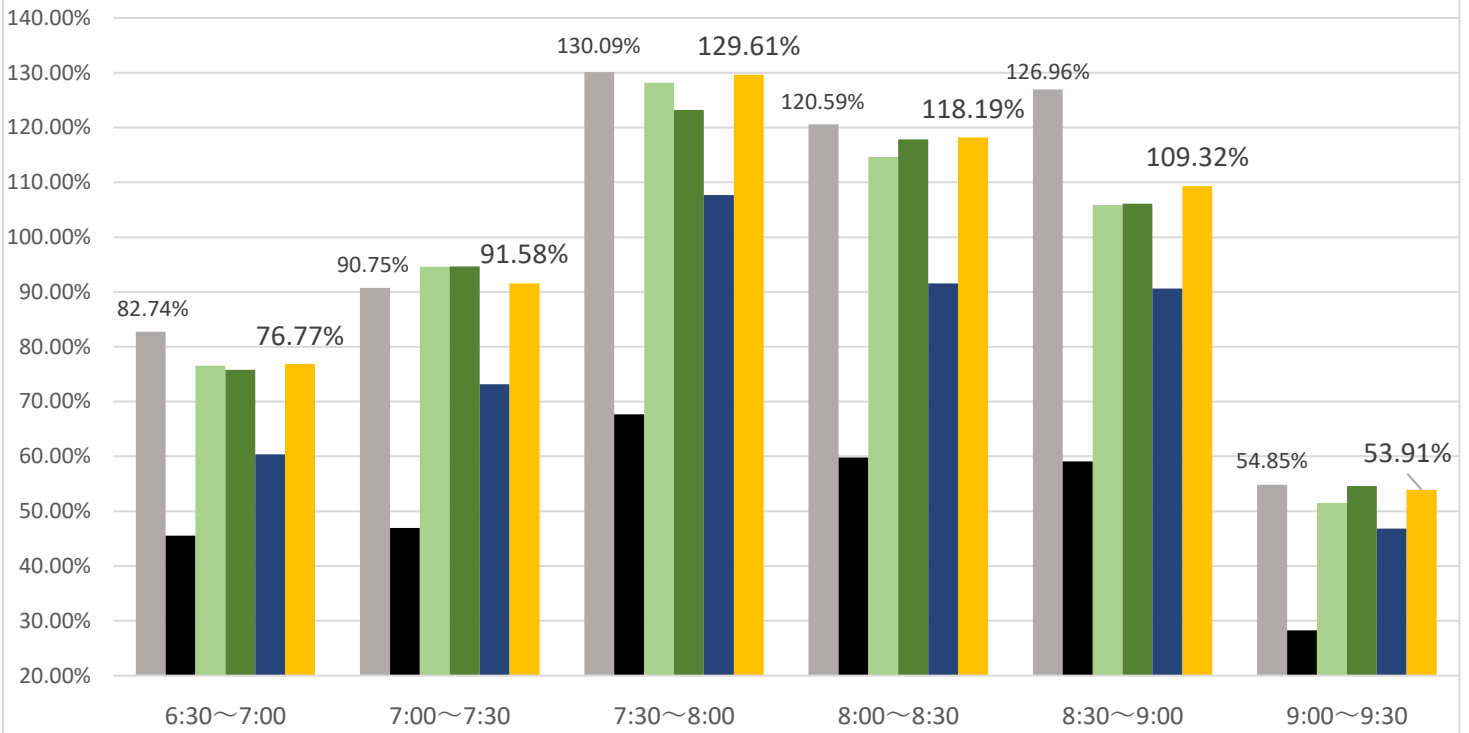

# 最新の混雑率（2022.5.9～5.13）

## 桜木→都賀

感染症 緊急事態宣言  
流行前 (第1回) 発出後

最新4週間

現在、7:30～8:00前後の列車が非常に混雑しております。ご利用の際は、ラッシュ時間帯を避けたオフピークでのご利用をお願いするとともに、マスクの着用や会話を控えていただくなどのご配慮に加え、車内換気のための窓開けにご協力くださいますようお願い申し上げます。