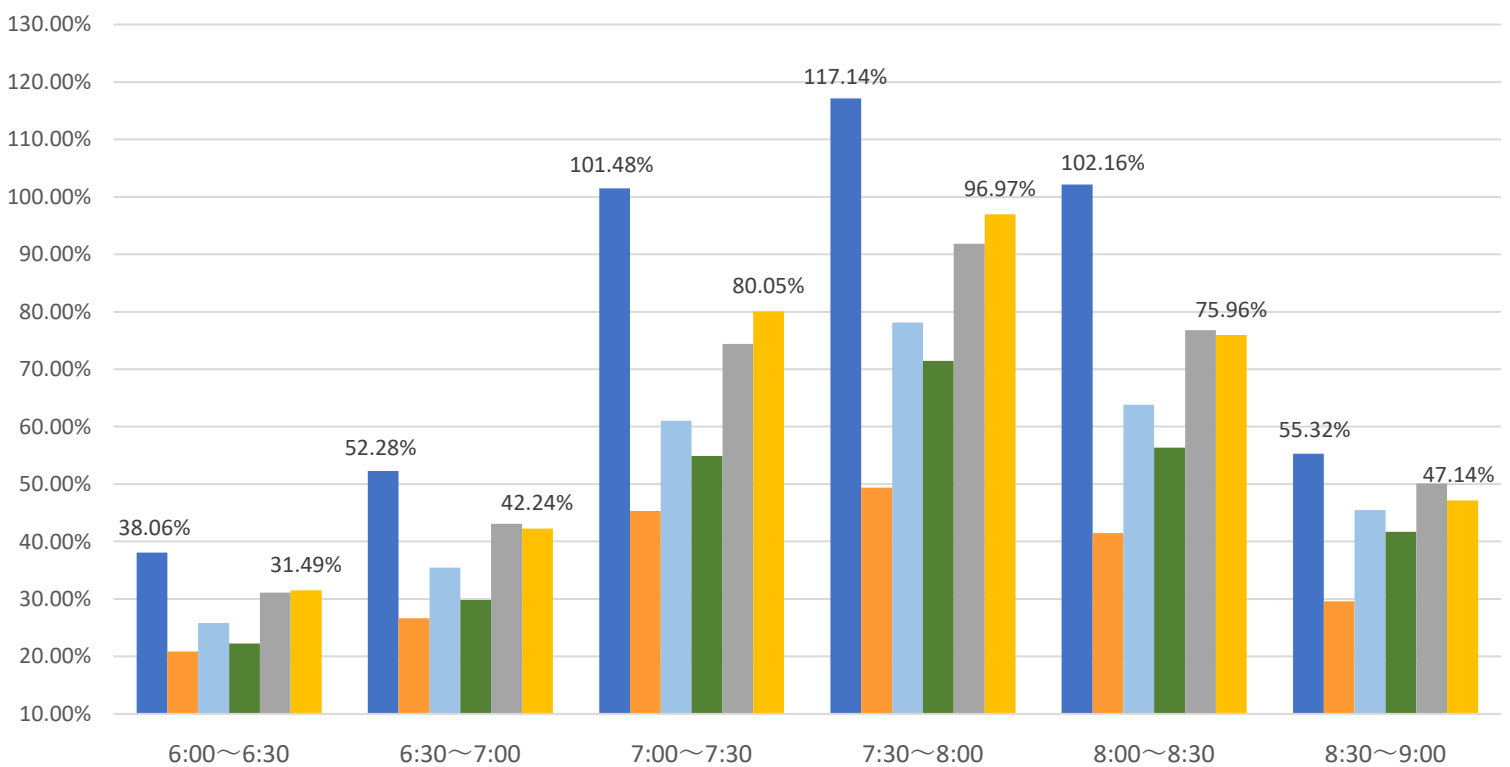

# 最新の混雑率（8月28日～9月1日）

## 桜木→都賀

2020年

■ 1月20日

2023年

■ 4月13日～17日

■ 8月7日～8月11日

■ 8月14日～8月18日

■ 8月21日～8月25日