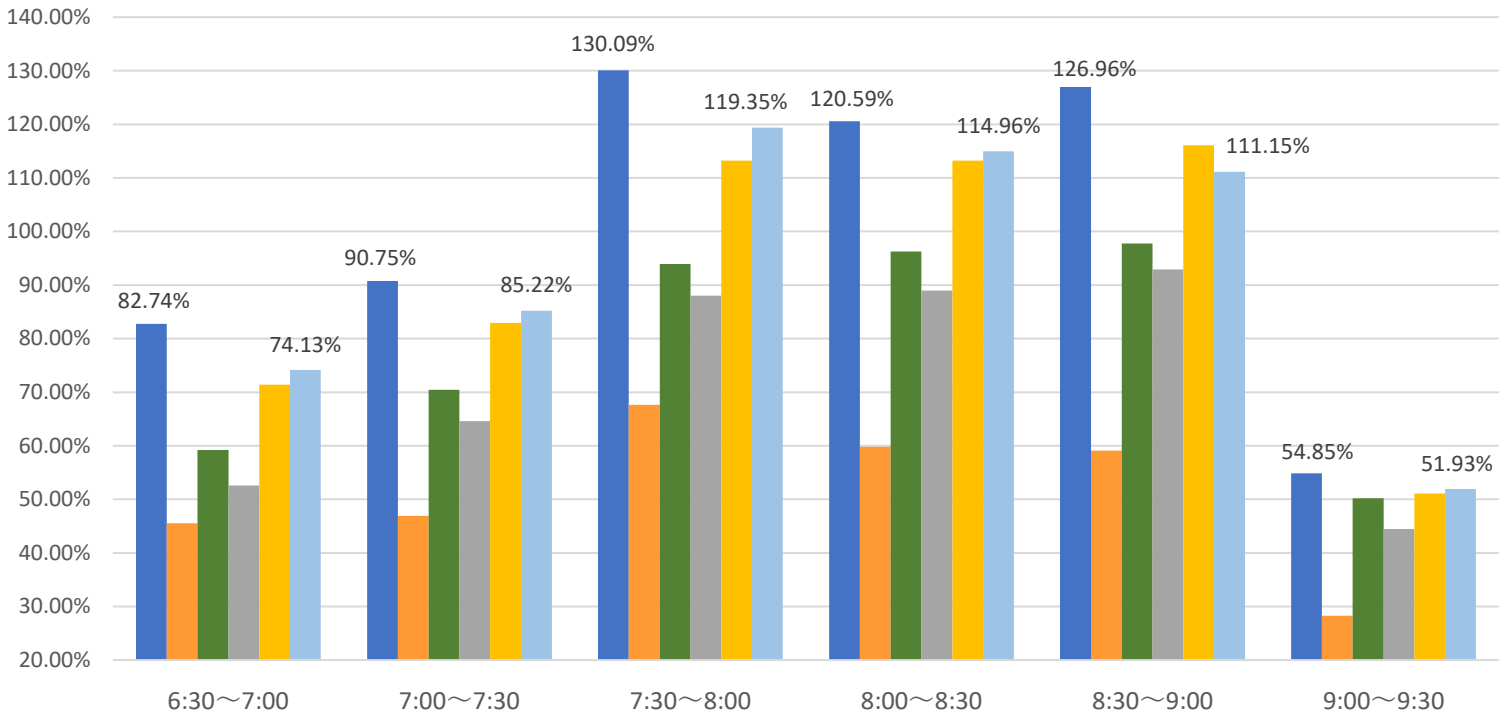

# 最新の混雑率（8月28日～9月1日）

## 桜木→都賀

2020年

■ 1月20日

2023年

■ 4月13日～17日

■ 8月7日～8月11日

■ 8月14日～8月18日

■ 8月21日～8月25日