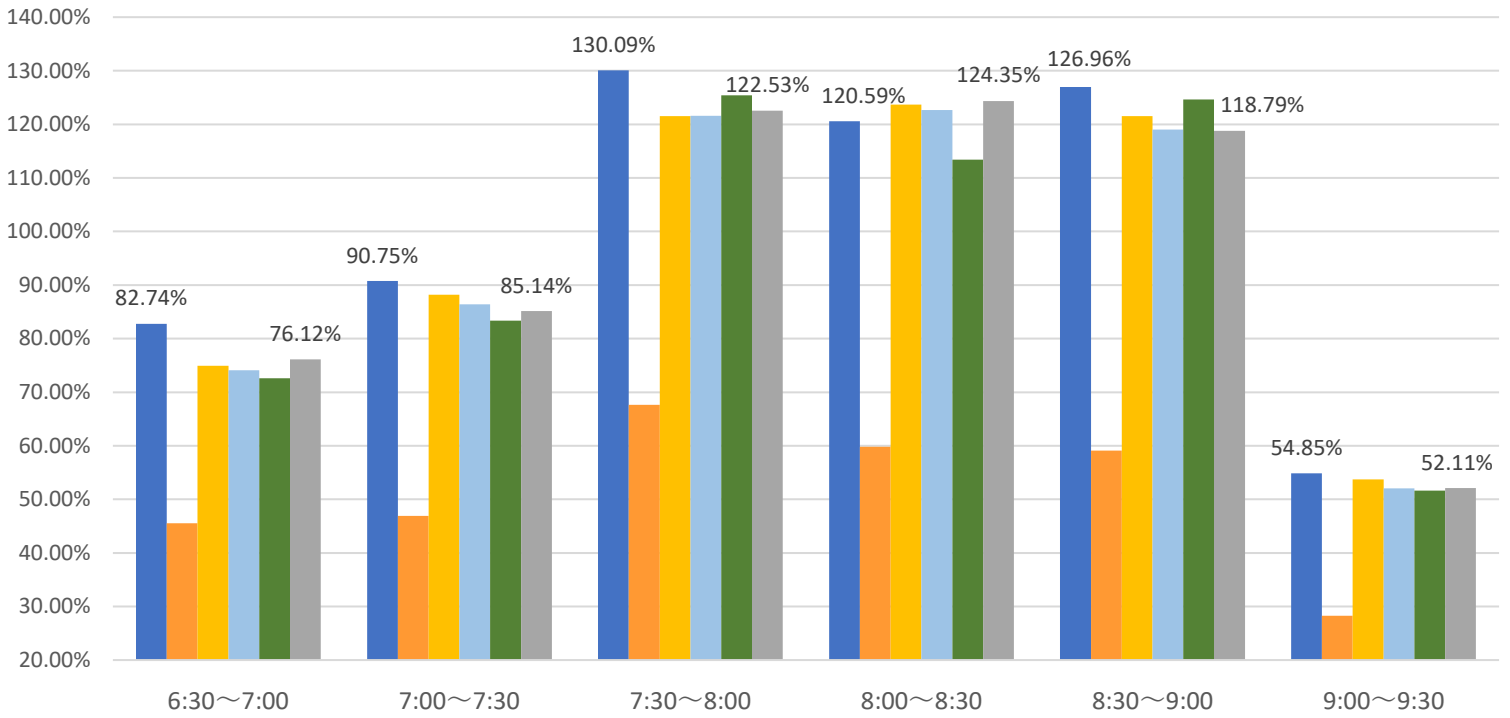

最新の混雑率（2月5日～2月9日）

千葉公園→千葉

桜木→都賀

2020年

■ 1月20日

2023年

■ 4月13日～17日

■ 1月15日～1月19日

■ 1月22日～1月26日

■ 1月29日～2月2日

■ 2月5日～2月9日

感染症
流行前

緊急事態宣言
(第1回) 発出後

最新4週間