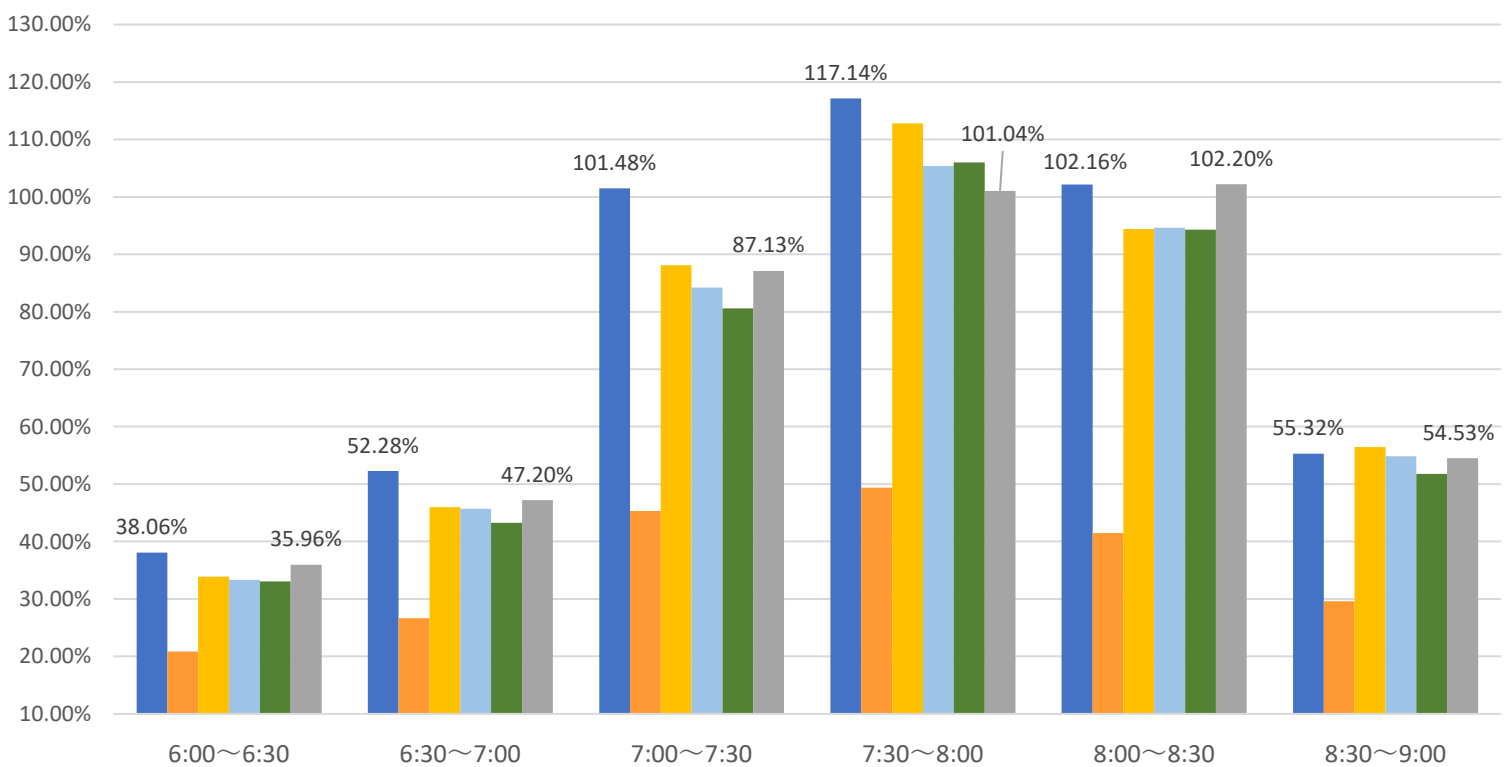

最新の混雑率（2月5日～2月9日）

千葉公園→千葉

桜木→都賀

2020年

■ 1月20日

2023年

■ 4月13日～17日

■ 1月15日～1月19日

■ 1月22日～1月26日

■ 1月29日～2月2日

■ 2月5日～2月9日

感染症
流行前

緊急事態宣言
(第1回) 発出後

最新4週間