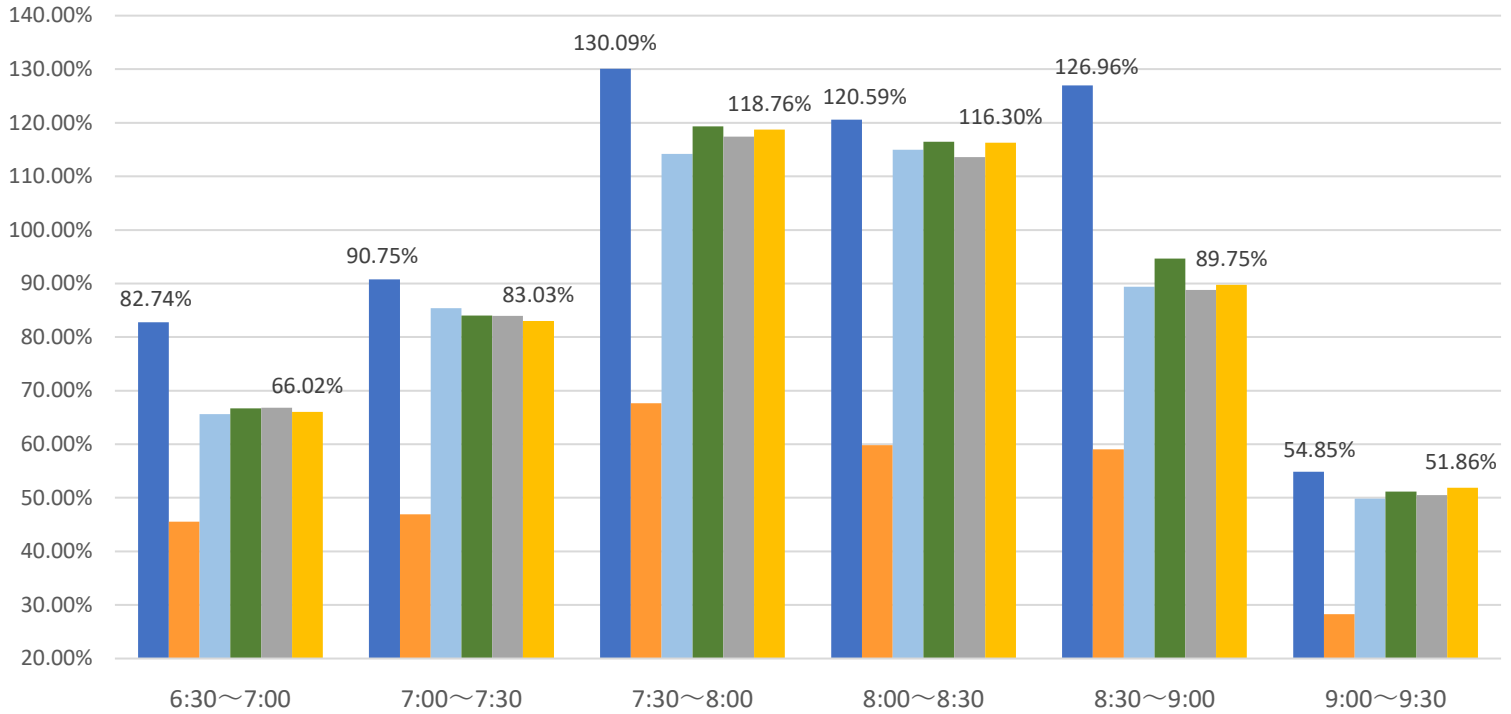

# 最新の混雑率（2月6日～2月10日）

## 桜木→都賀

2020年 1月20日  
 2022年 4月13日～17日  
 2022年 1月16日～1月20日  
 2022年 1月23日～1月27日  
 2022年 1月30日～2月3日  
 2022年 2月6日～2月10日

感染症流行前  
 緊急事態宣言(第1回)発出後  
 最新4週間

ご利用の際は、ラッシュ時間帯を避けたオフピークでのご利用をお願いするとともに、マスクの着用や会話を控えていただくなどのご配慮をお願いします。