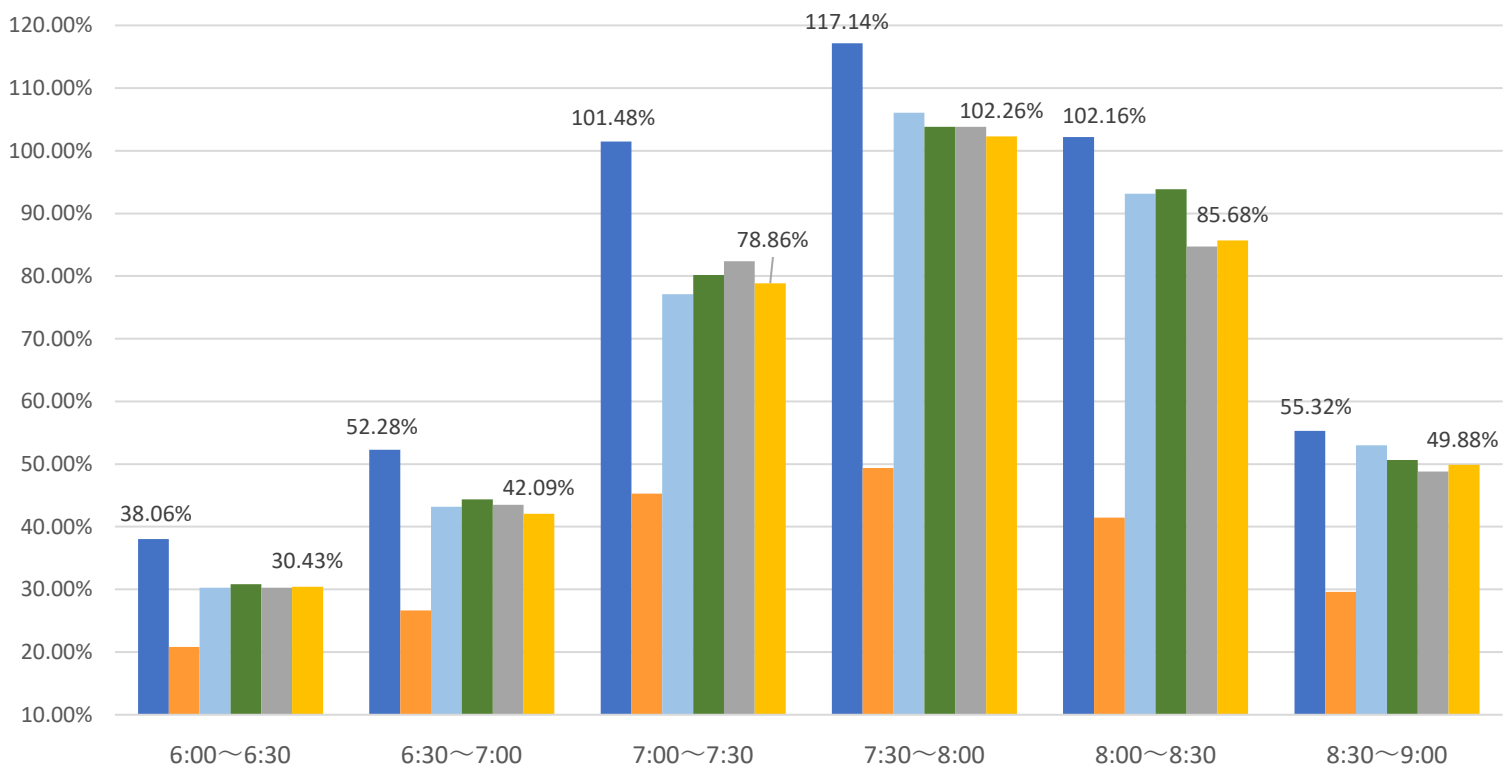

# 最新の混雑率（2月6日～2月10日）

## 桜木→都賀

2020年 1月20日  
 2022年 4月13日～17日  
 2022年 1月16日～1月20日  
 2022年 1月23日～1月27日  
 2022年 1月30日～2月3日  
 2022年 2月6日～2月10日

感染症流行前  
 緊急事態宣言(第1回)発出後  
 最新4週間

ご利用の際は、ラッシュ時間帯を避けたオフピークでのご利用をお願いするとともに、マスクの着用や会話を控えていただくなどのご配慮をお願いします。