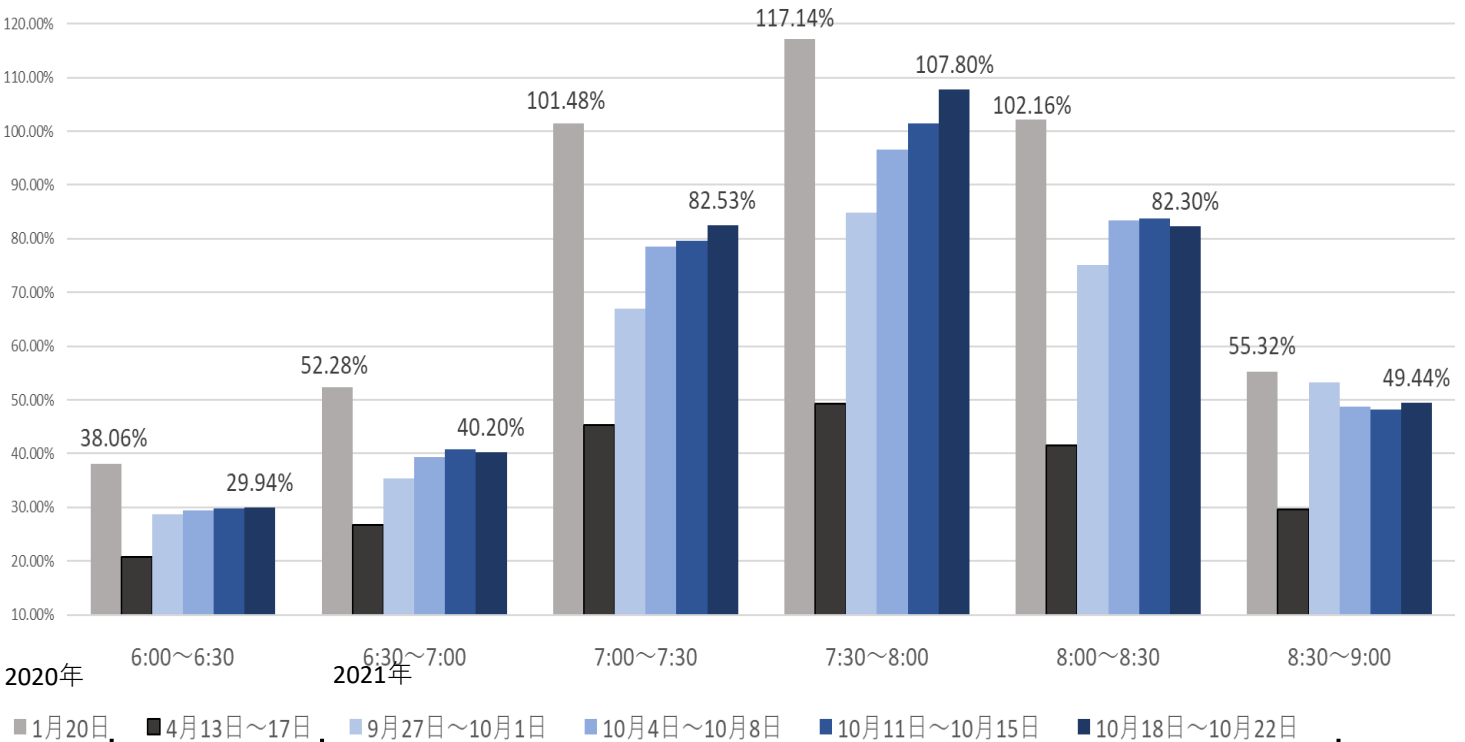

桜木→都賀

感染症 緊急事態宣言
流行前（第1回） 発出後

最新4週間