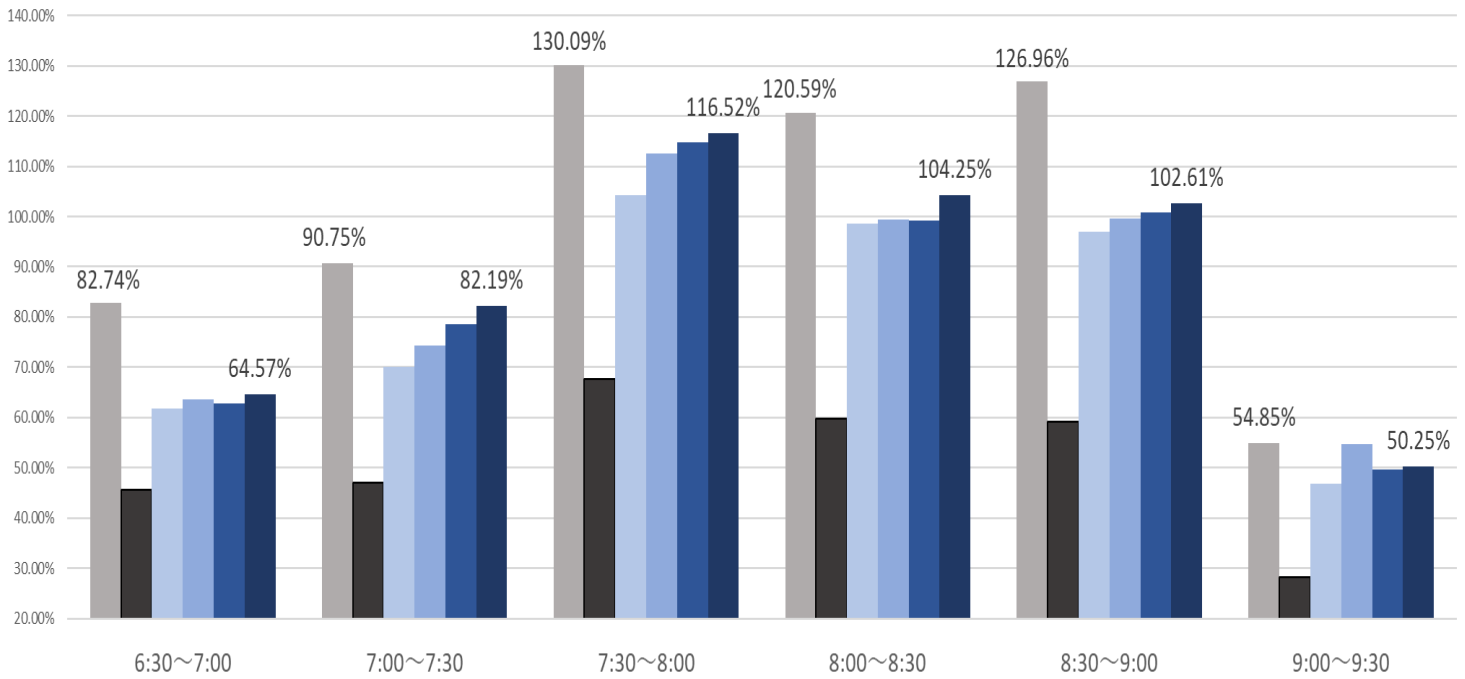

最新の混雑率（2021.10.18～10.22）

千葉公園→千葉