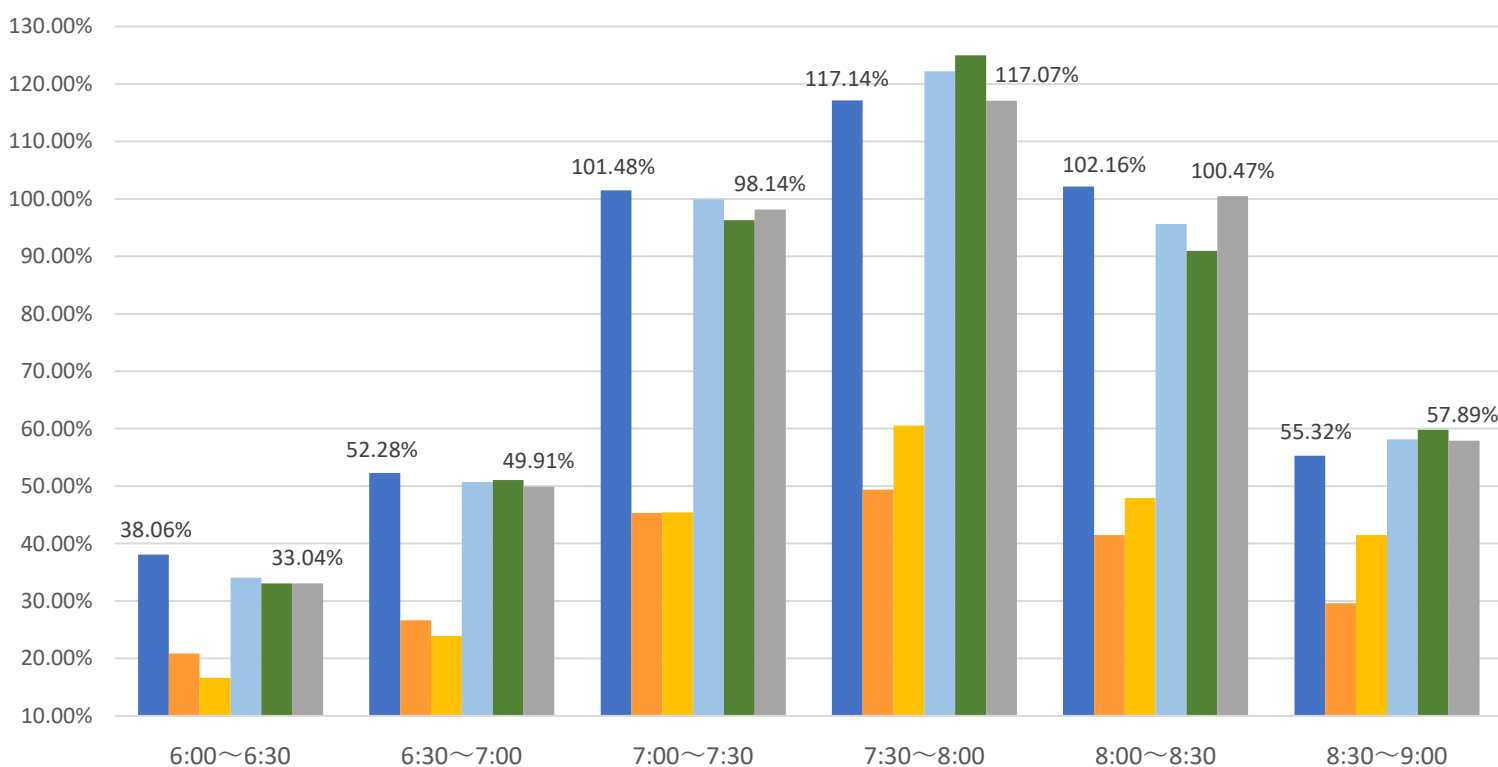

最新の混雑率（5月22日～5月26日）

千葉公園→千葉

桜木→都賀

2020年

■ 1月20日

2023年

■ 4月13日～17日

■ 5月1日～5月5日