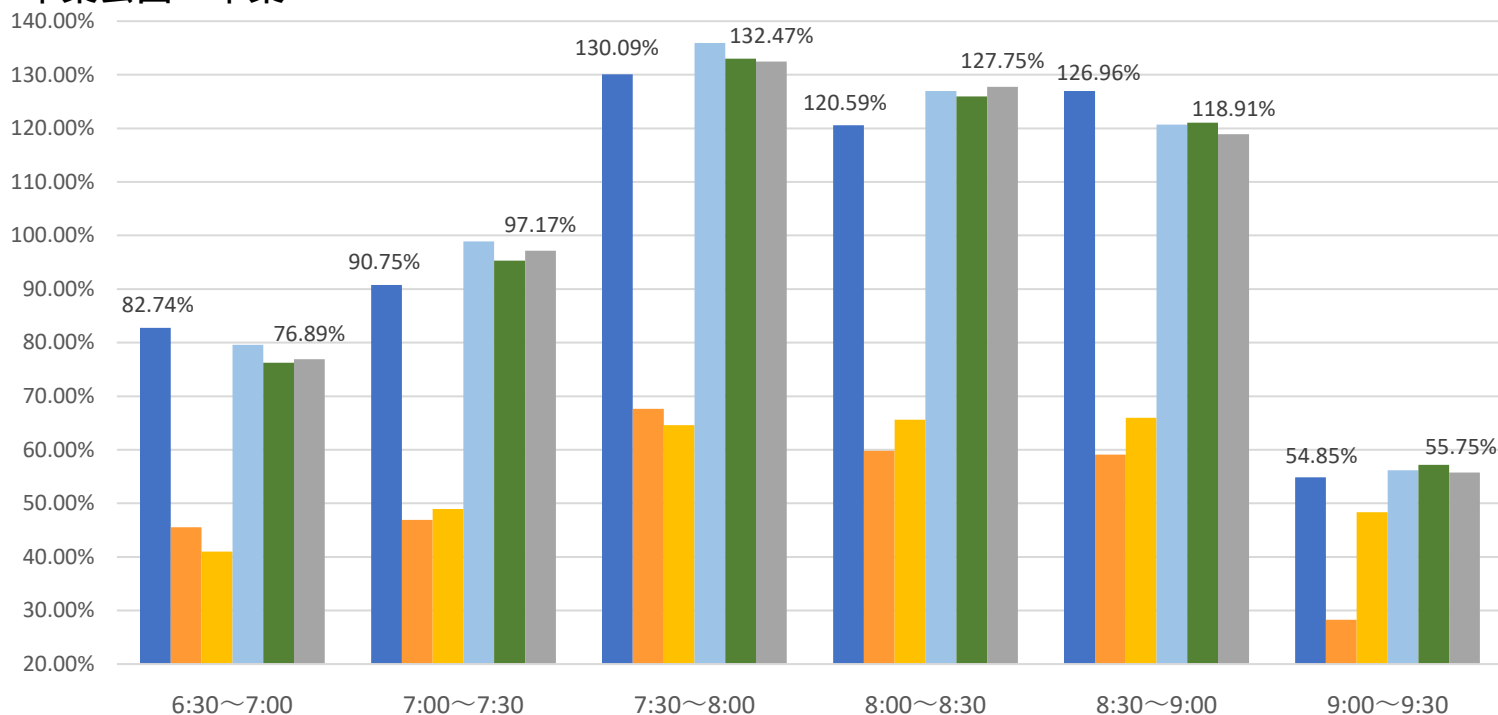

最新の混雑率（5月22日～5月26日）

千葉公園→千葉

桜木→都賀

2020年

■ 1月20日

2023年

■ 4月13日～17日

■ 5月1日～5月5日