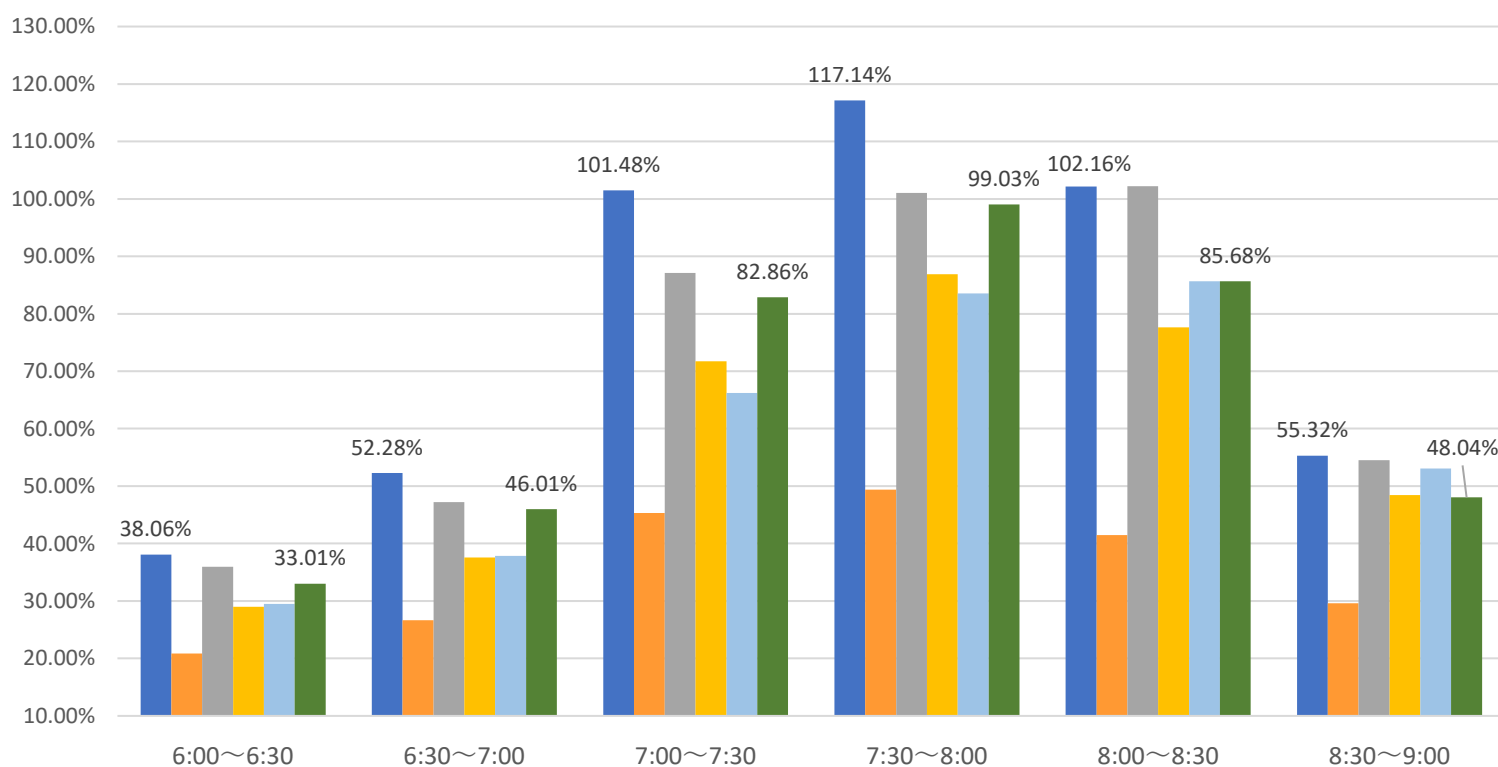

最新の混雑率（2月26日～3月1日）

千葉公園→千葉

桜木→都賀

2020年

■ 1月20日

2023年

■ 4月13日～17日

■ 2月5日～2月9日

■ 2月12日～2月16日

■ 2月19日～2月23日

■ 2月26日～3月1日

感染症
流行前

緊急事態宣言
(第1回) 発出後

最新4週間