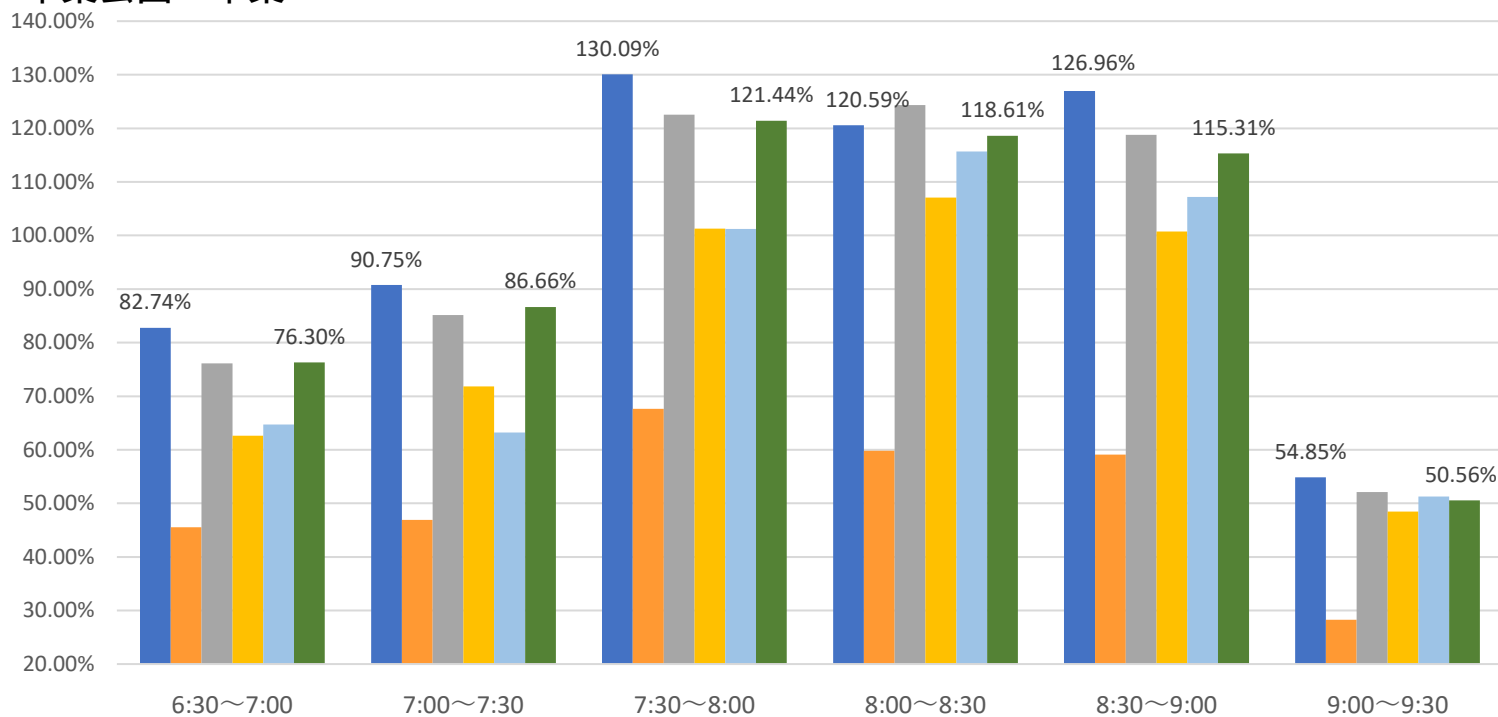

最新の混雑率（2月26日～3月1日）

千葉公園→千葉

桜木→都賀

2020年

■ 1月20日

2023年

■ 4月13日～17日

■ 2月5日～2月9日

■ 2月12日～2月16日

■ 2月19日～2月23日

■ 2月26日～3月1日

感染症
流行前

緊急事態宣言
(第1回) 発出後

最新4週間