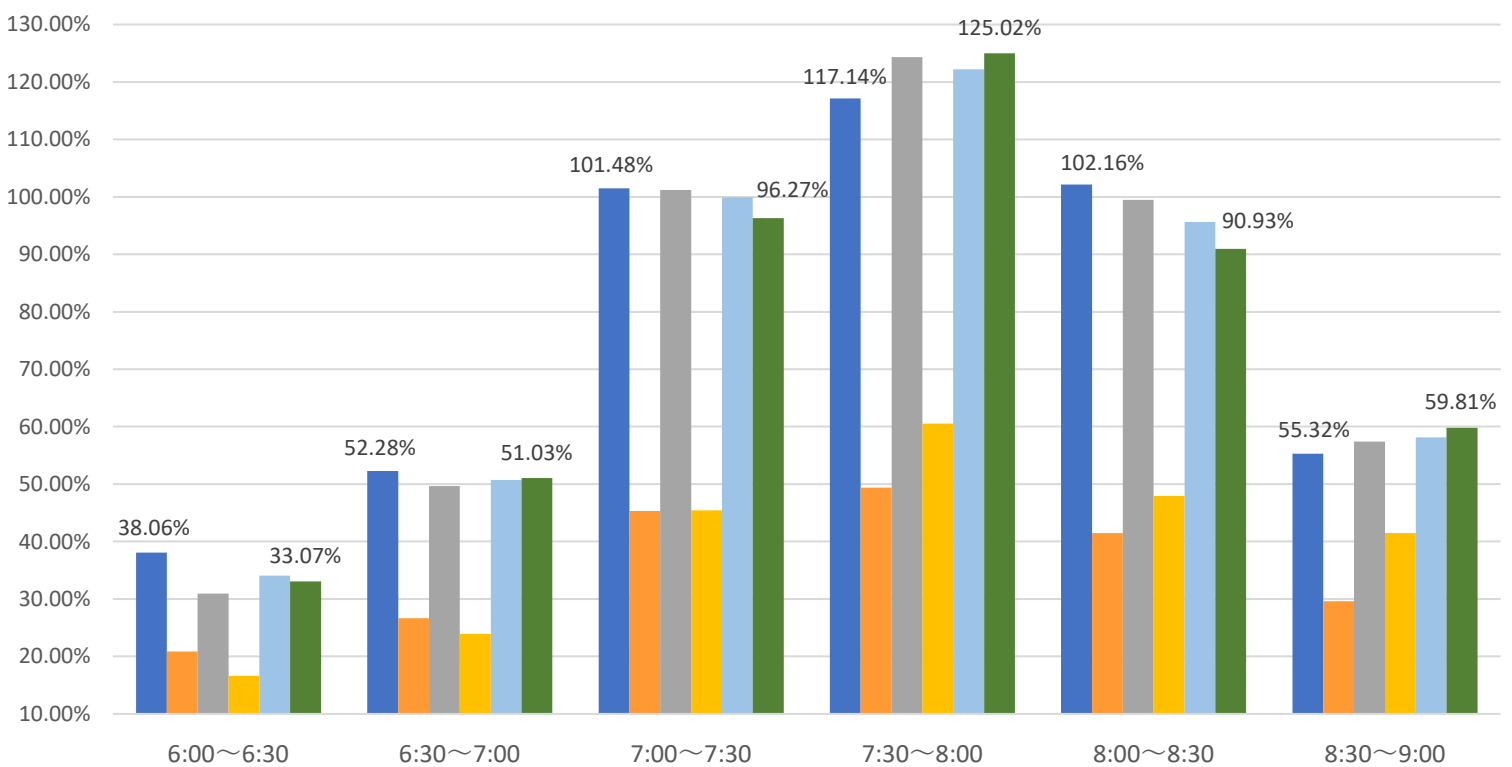

# 最新の混雑率（5月15日～5月19日）

## 桜木→都賀

2020年

■ 1月20日

2023年

■ 4月13日～17日

■ 4月24日～4月28日

■ 5月1日～5月5日

■ 5月8日～5月12日