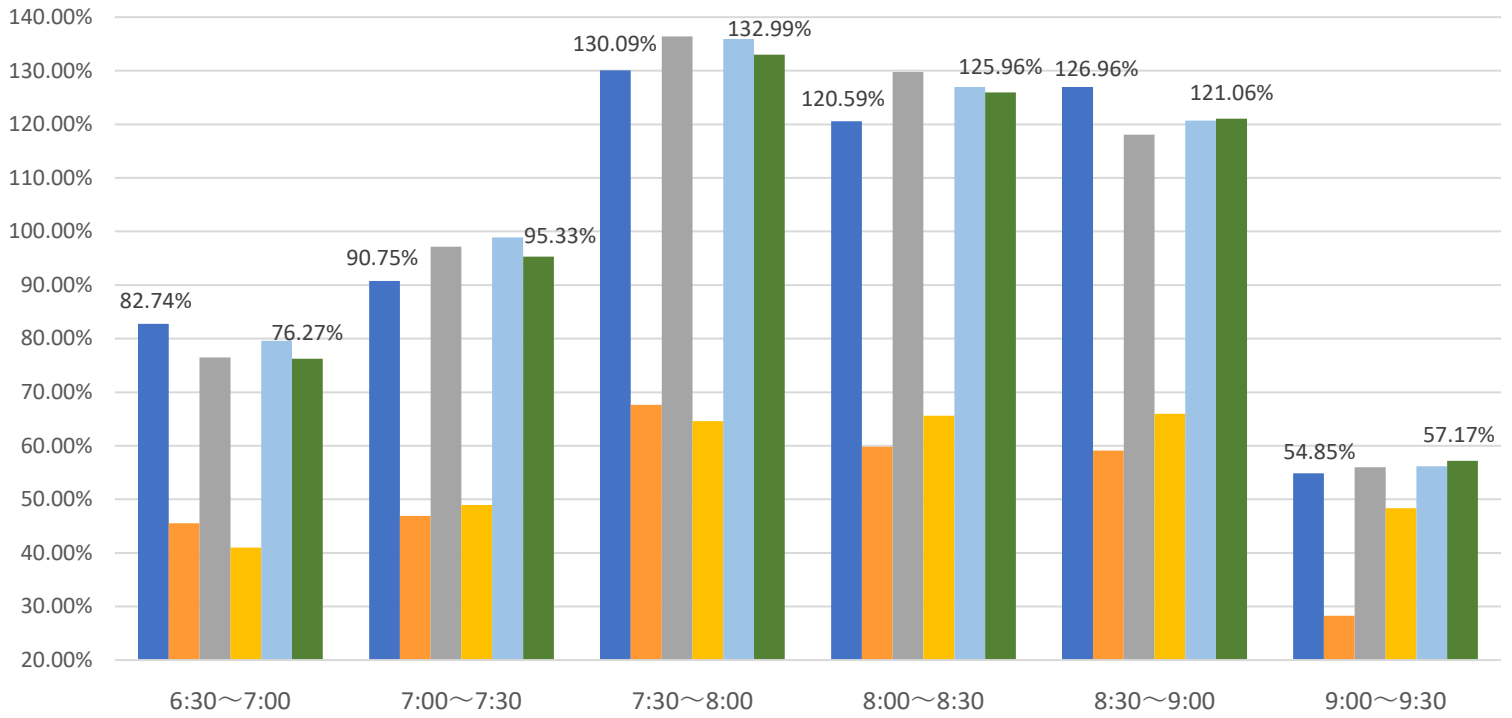

# 最新の混雑率（5月15日～5月19日）

## 桜木→都賀

2020年

■ 1月20日

2023年

■ 4月13日～17日

■ 4月24日～4月28日

■ 5月1日～5月5日

■ 5月8日～5月12日