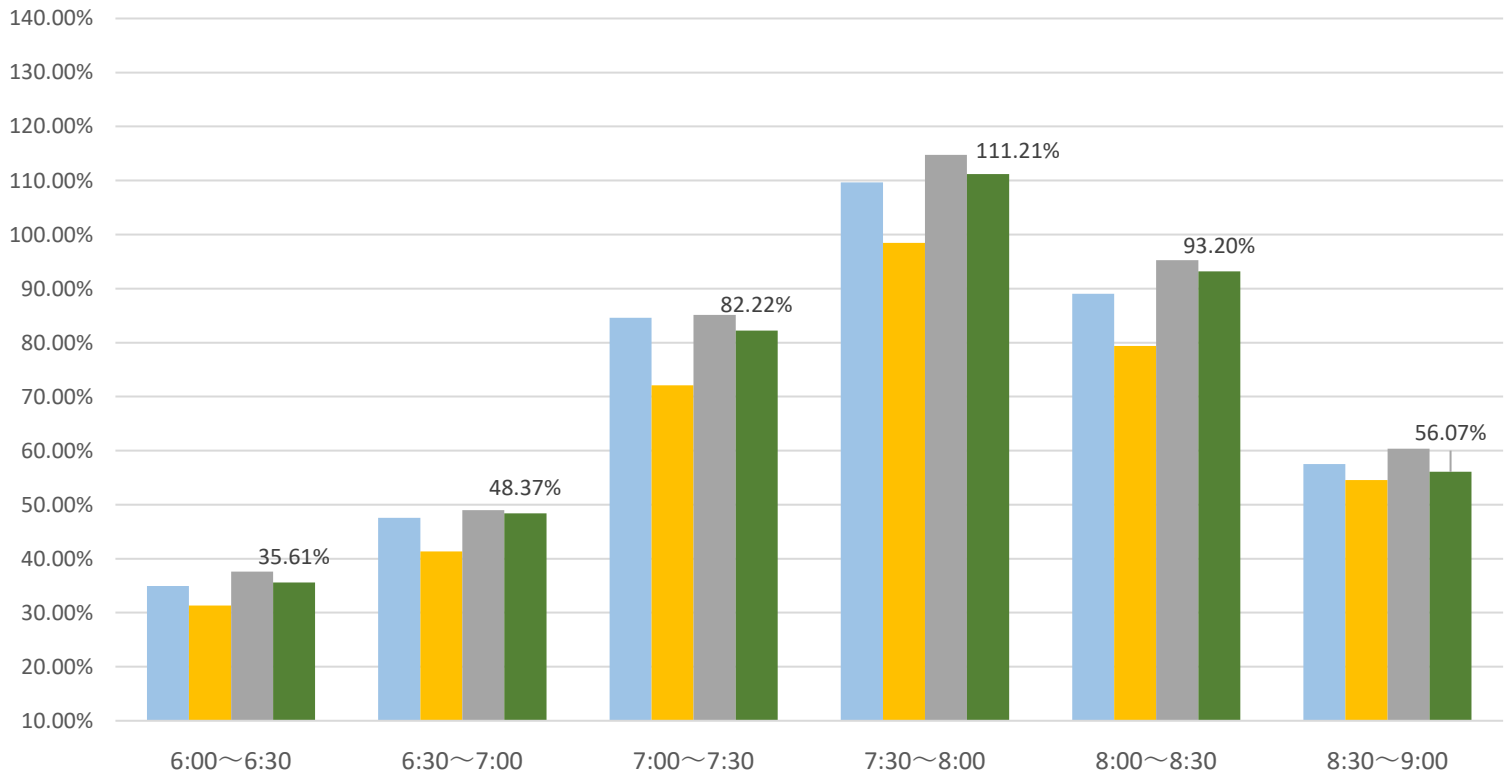

最新の混雑率（1月27日～1月31日）

千葉公園→千葉

桜木→都賀

2024年

■ 1月6日～1月10日

■ 1月13日～1月17日

■ 1月20日～1月24日

■ 1月27日～1月31日