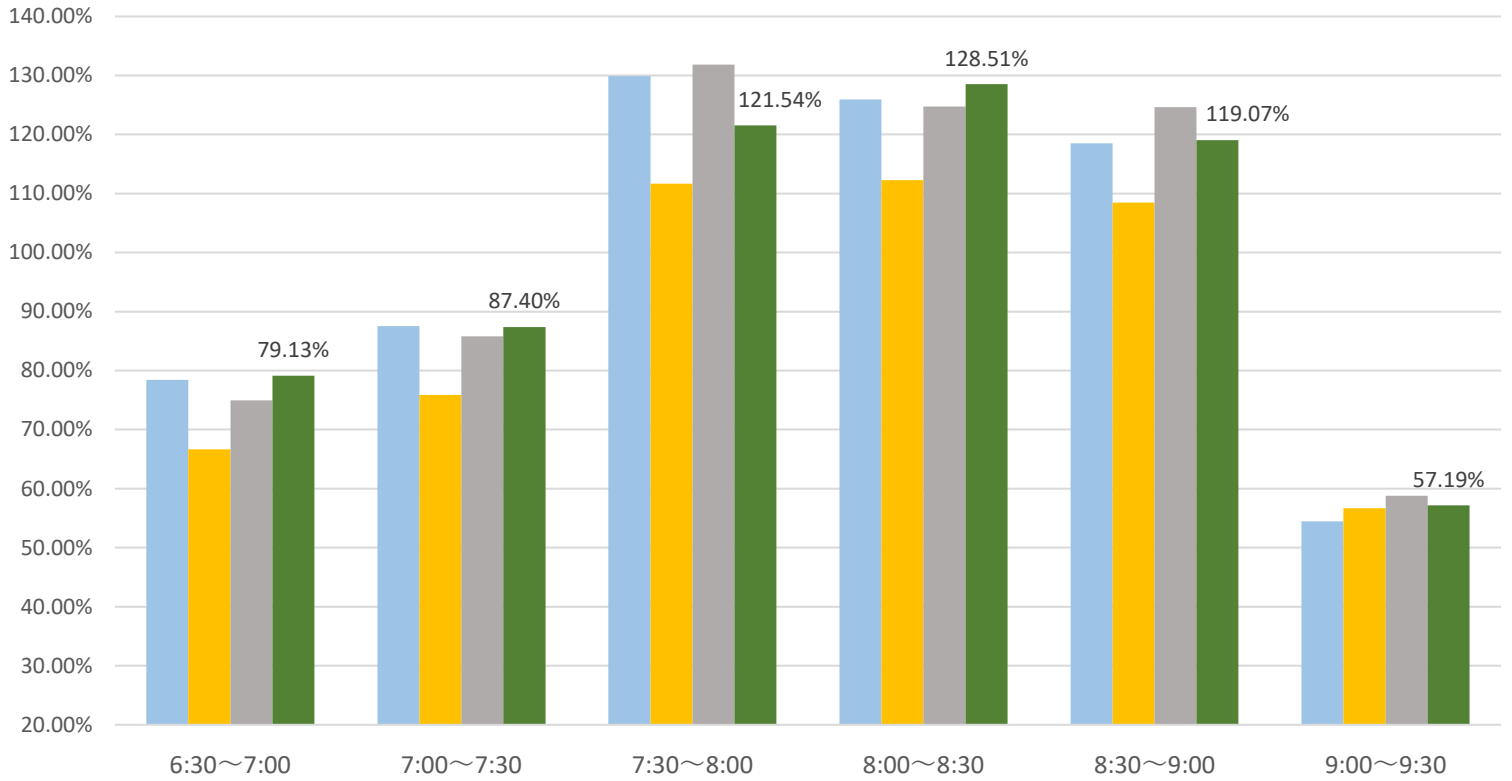

最新の混雑率（1月27日～1月31日）

千葉公園→千葉

桜木→都賀

2024年

■ 1月6日～1月10日

■ 1月13日～1月17日

■ 1月20日～1月24日

■ 1月27日～1月31日