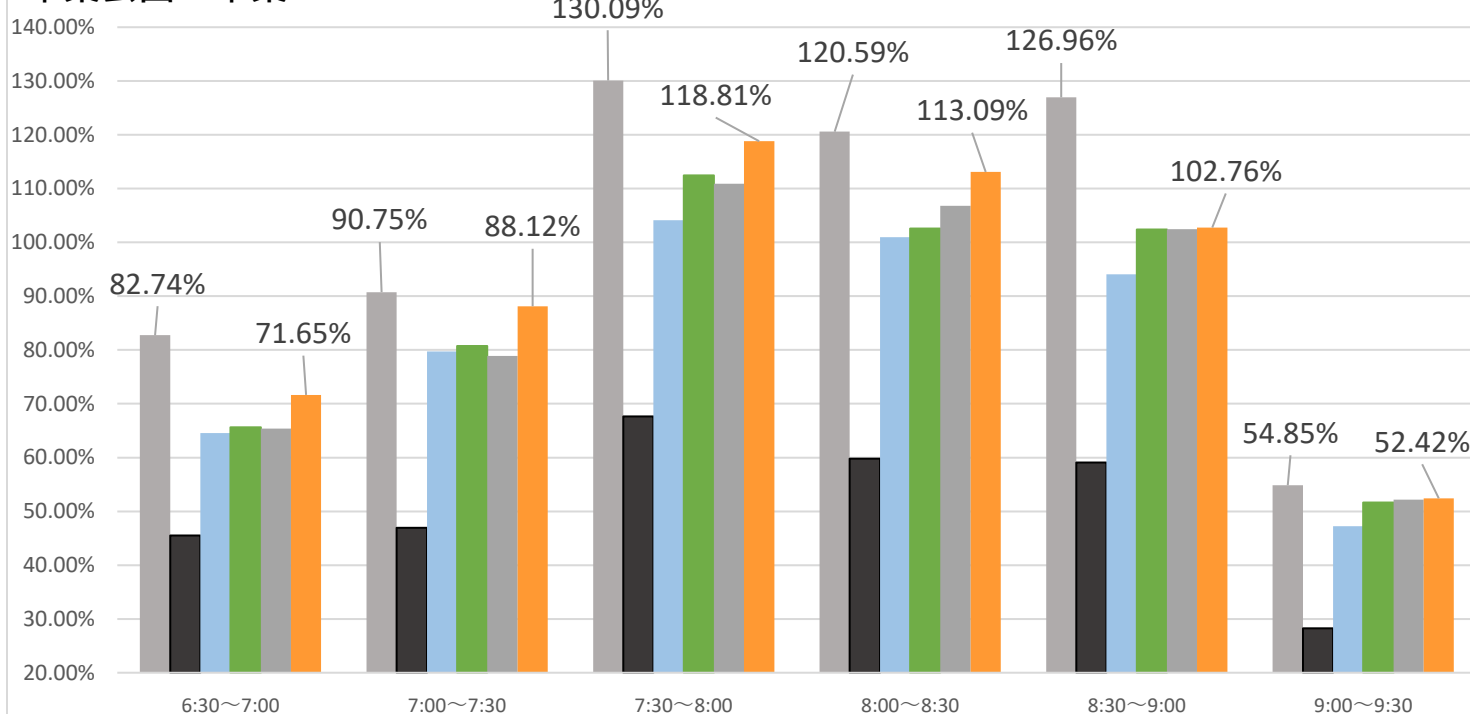

最新の混雑率（2022.4.4～4.8）

千葉公園→千葉

桜木→都賀

感染症
流行前

緊急事態宣言
(第1回) 発出後

最新4週間