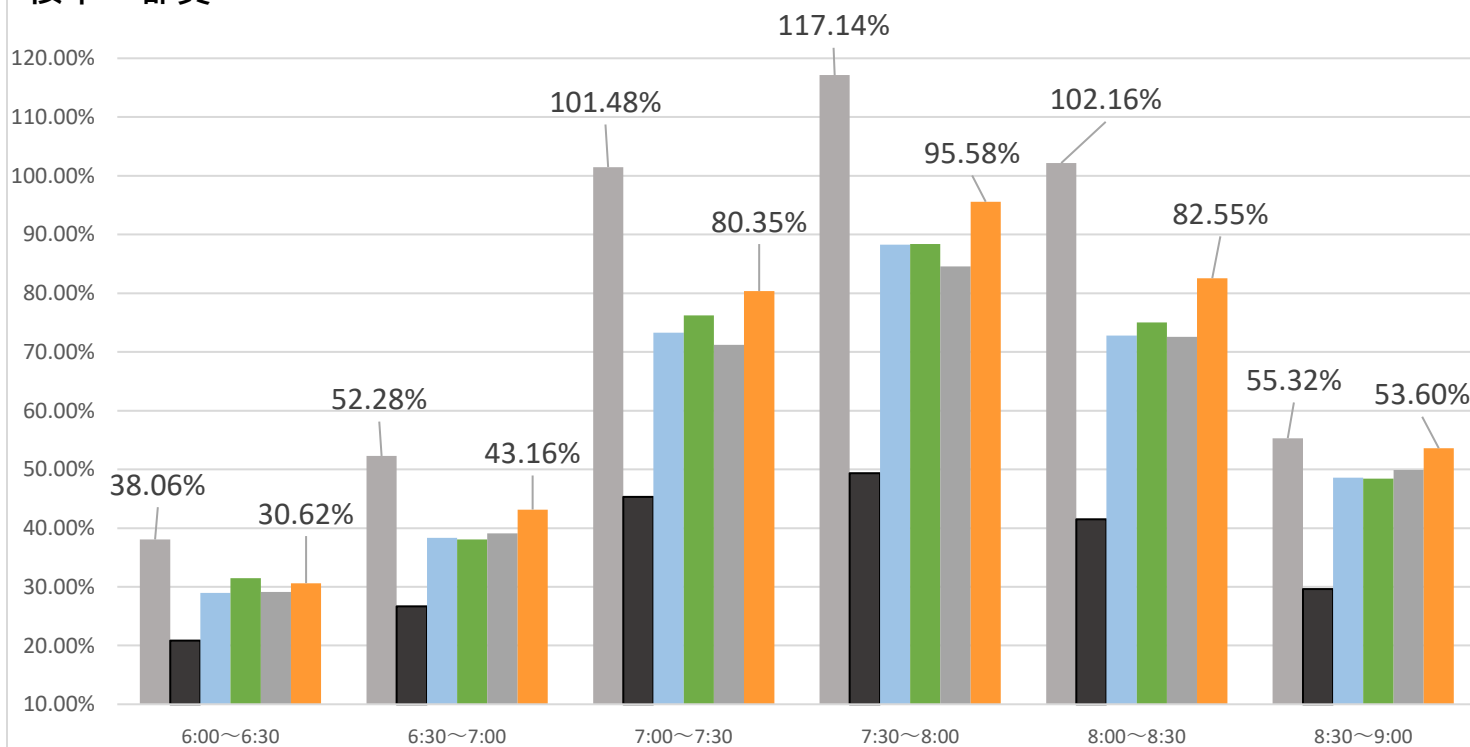

最新の混雑率（2022.4.4～4.8）

千葉公園→千葉

桜木→都賀

感染症
流行前

緊急事態宣言
(第1回) 発出後

最新4週間