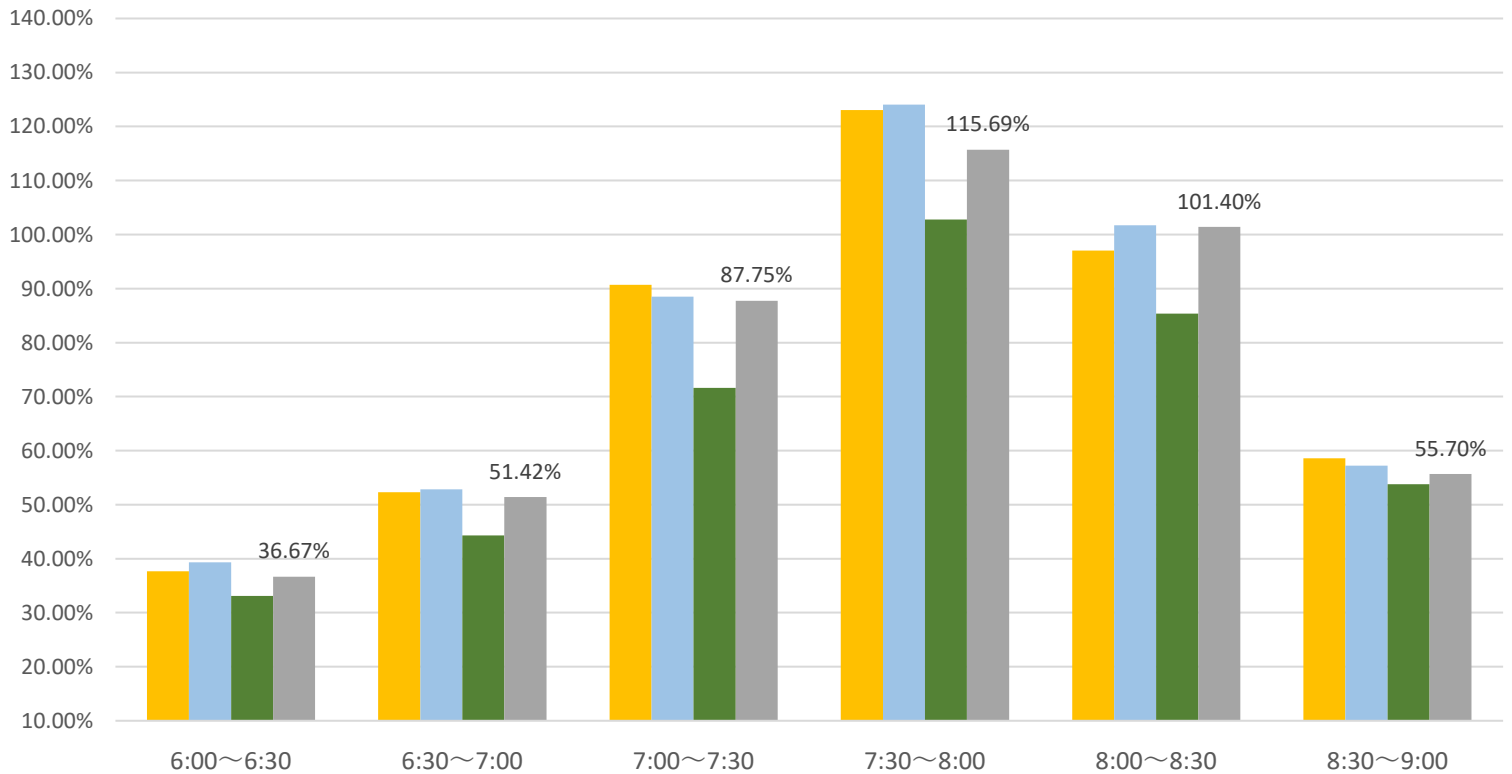

最新の混雑率（11月11日～11月15日）

千葉公園→千葉

桜木→都賀

2024年

■ 10月21日～10月25日

■ 10月28日～11月1日

■ 11月4日～11月8日

■ 11月11日～11月15日