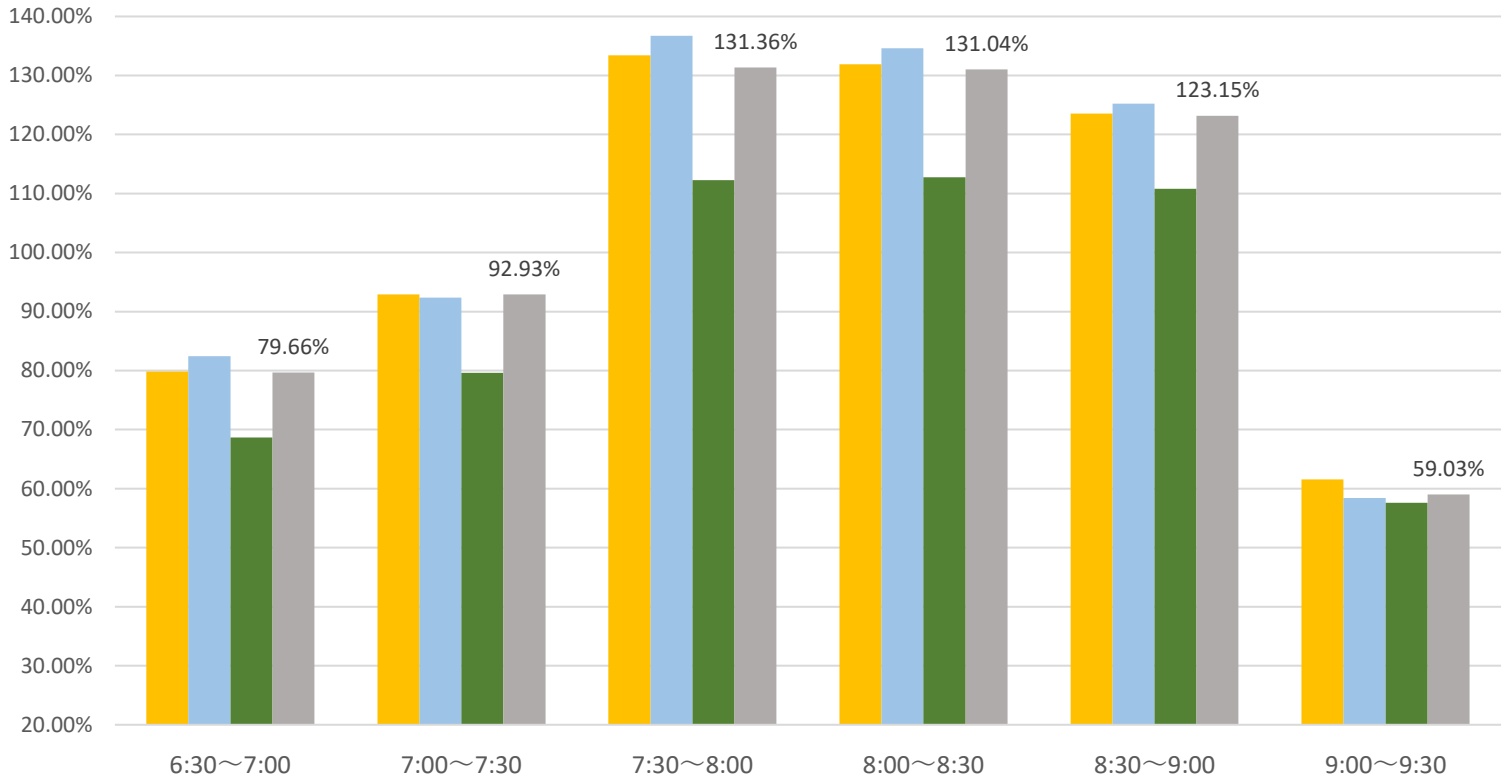

最新の混雑率（11月11日～11月15日）

千葉公園→千葉

桜木→都賀

2024年

■ 10月21日～10月25日

■ 10月28日～11月1日

■ 11月4日～11月8日

■ 11月11日～11月15日