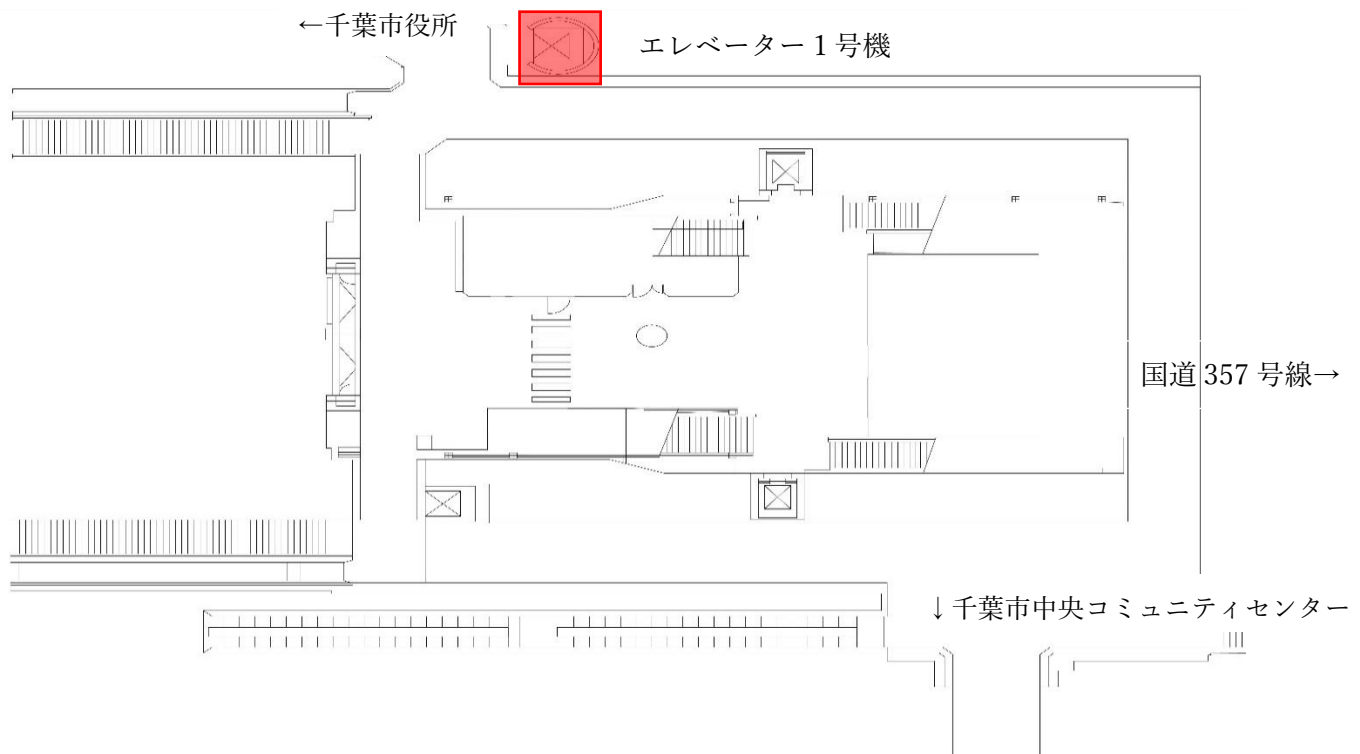

令和7年2月17日

市役所前駅エレベーター工事のお知らせ

千葉都市モノレール市役所前駅改札外の千葉市役所庁舎側エレベーターは、工事のため下記期間はご利用いただけません。

お客様には大変ご迷惑をお掛けしますが、千葉市中央コミュニティセンター側エレベーターまたは階段、エスカレーターをご利用いただきますよう、ご理解、ご協力のほどよろしくお願い申し上げます。

1. 停止するエレベーター

エレベーター1号機

2. 停止期間

① 令和7年3月5日(水)9時から17時まで

② 令和7年3月12日(水)9時から令和7年3月13日(木)17時まで

3. 工事内容

エレベーターの配線工事

4. お問い合わせ先

千葉都市モノレール株式会社 技術部施設課

電話 043-287-8212