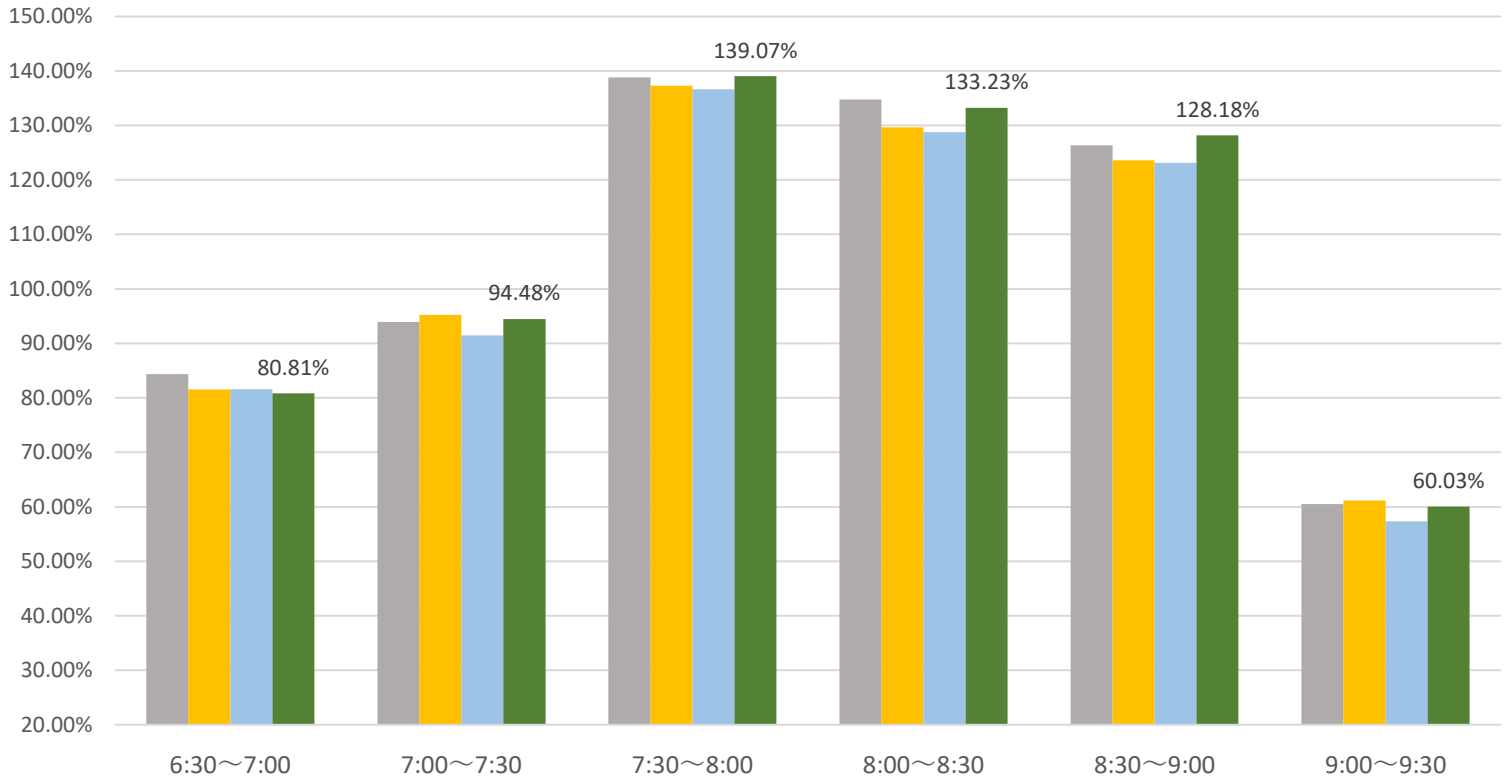

最新の混雑率（6月17日～6月21日）

千葉公園→千葉

桜木→都賀

2024年

■ 5月27日～5月31日

■ 6月3日～6月7日

■ 6月10日～6月14日

■ 6月17日～6月21日