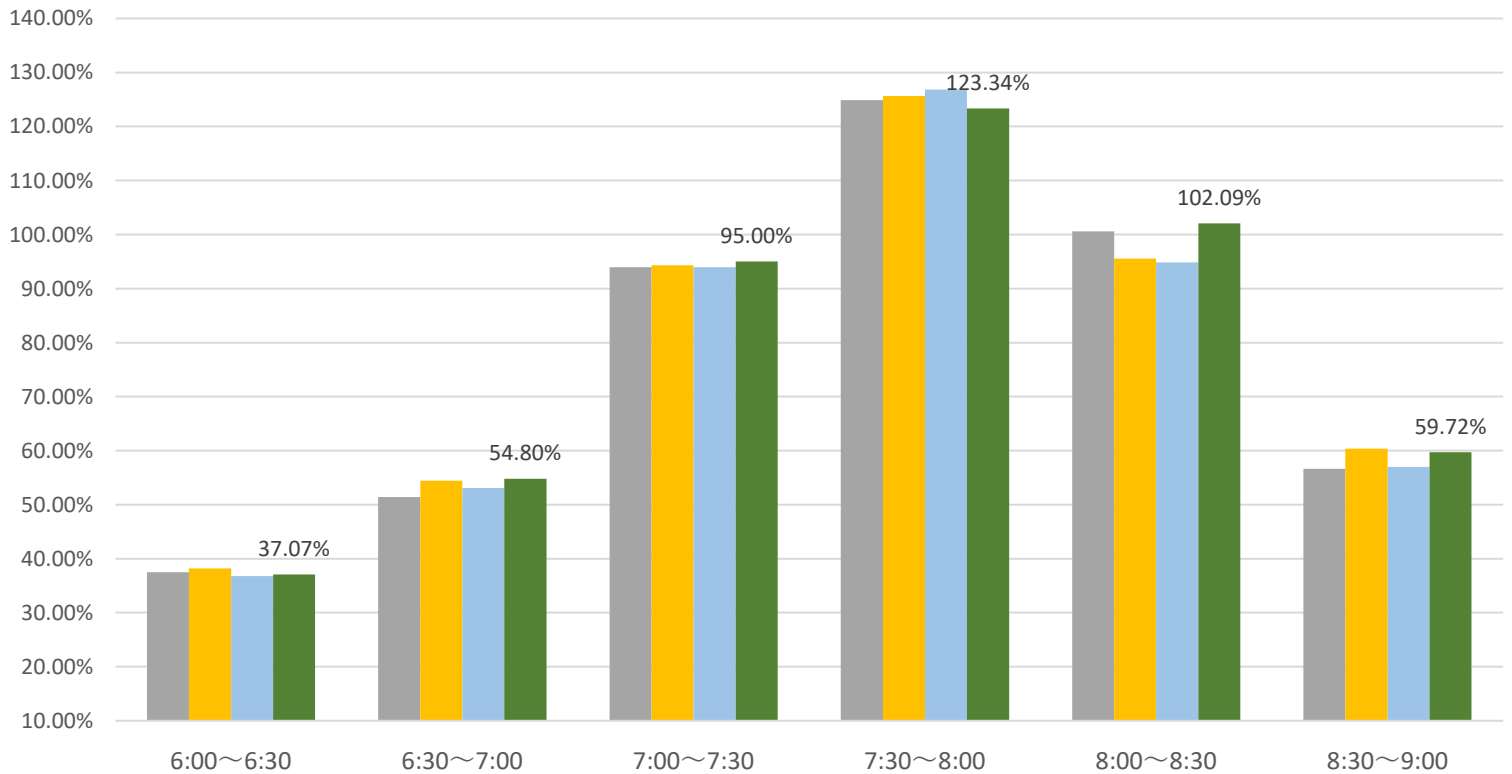

最新の混雑率（6月17日～6月21日）

千葉公園→千葉

桜木→都賀

2024年

■ 5月27日～5月31日

■ 6月3日～6月7日

■ 6月10日～6月14日

■ 6月17日～6月21日