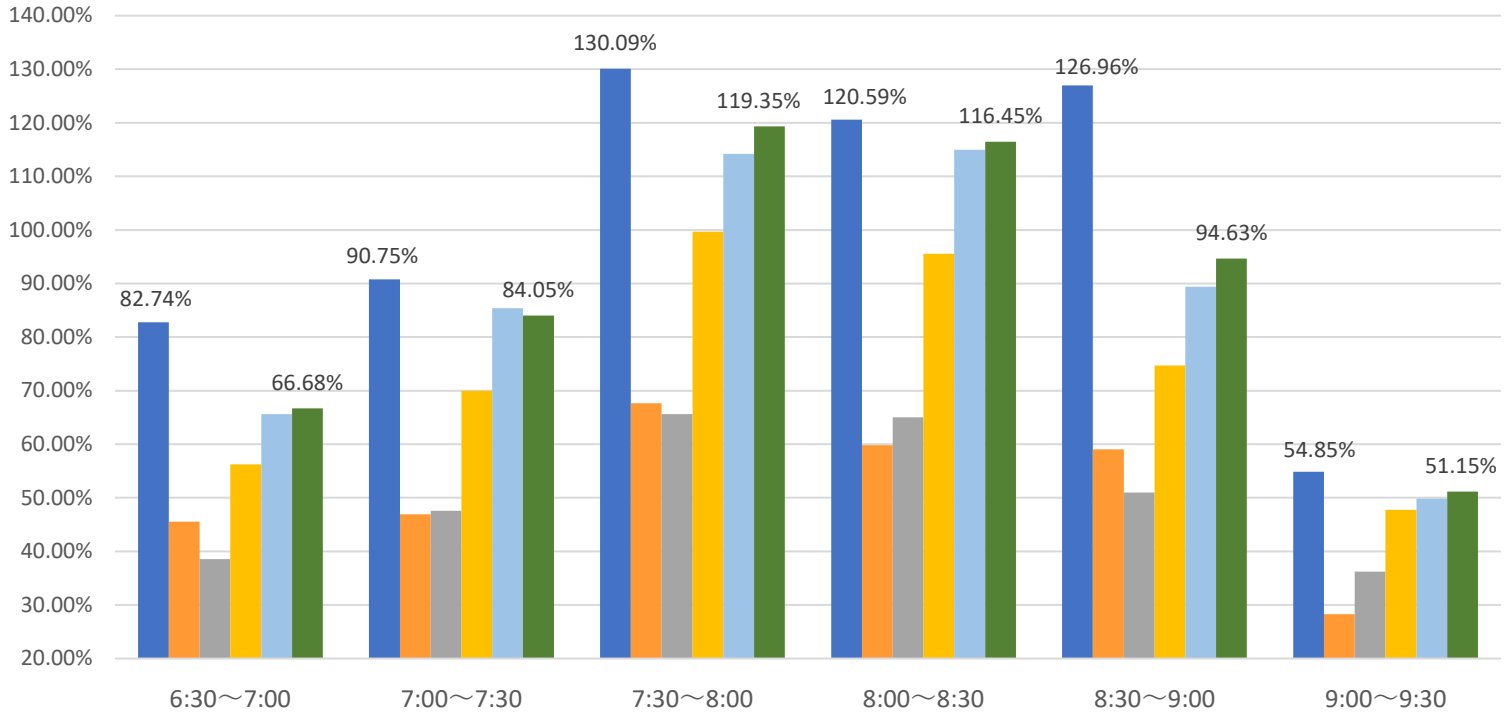

最新の混雑率（1月23日～1月27日）

千葉公園→千葉