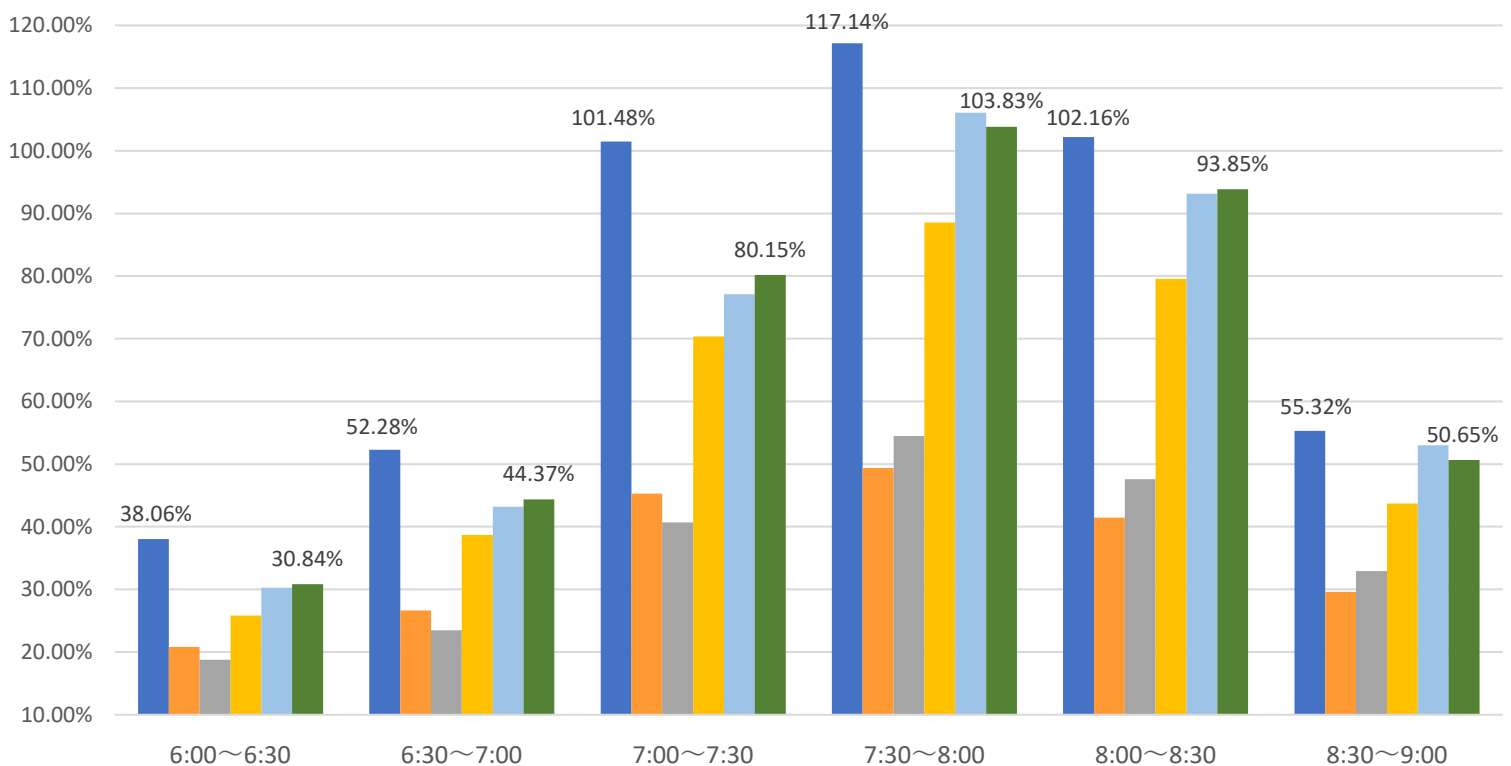

桜木→都賀

ご利用の際は、ラッシュ時間帯を避けたオフピークでのご利用をお願いするとともに、マスクの着用や会話を控えていただくなどのご配慮をお願いします。

また、車内換気のための窓開けを行なっておりますのでご理解のほどお願い申し上げます。