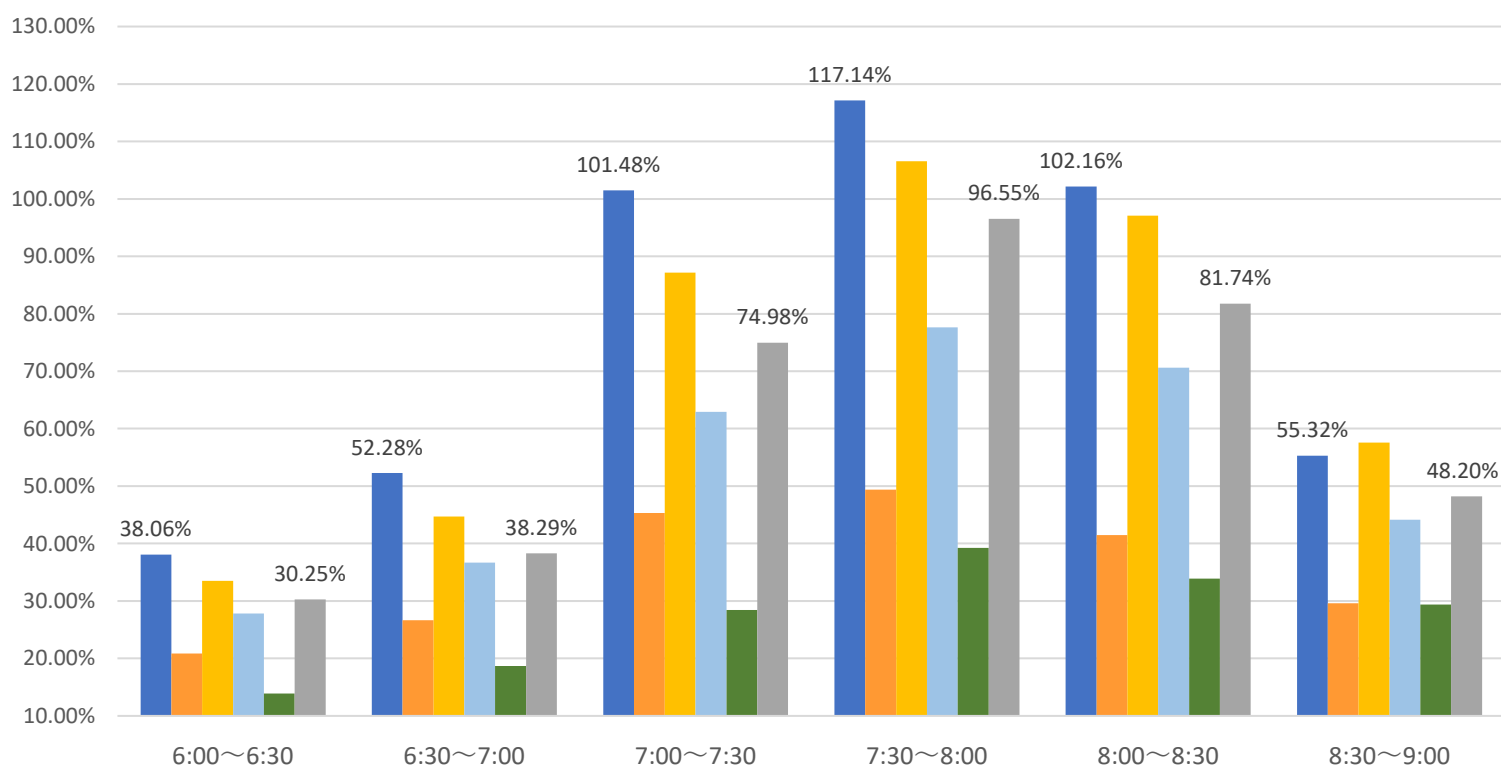

最新の混雑率（1月8日～1月12日）

千葉公園→千葉

桜木→都賀

2020年

■ 1月20日

2023年

■ 4月13日～17日

■ 12月18日～22日

■ 12月25日～29日

■ 1月1日～5日

■ 1月8日～12日

感染症
流行前

緊急事態宣言
(第1回) 発出後

最新4週間