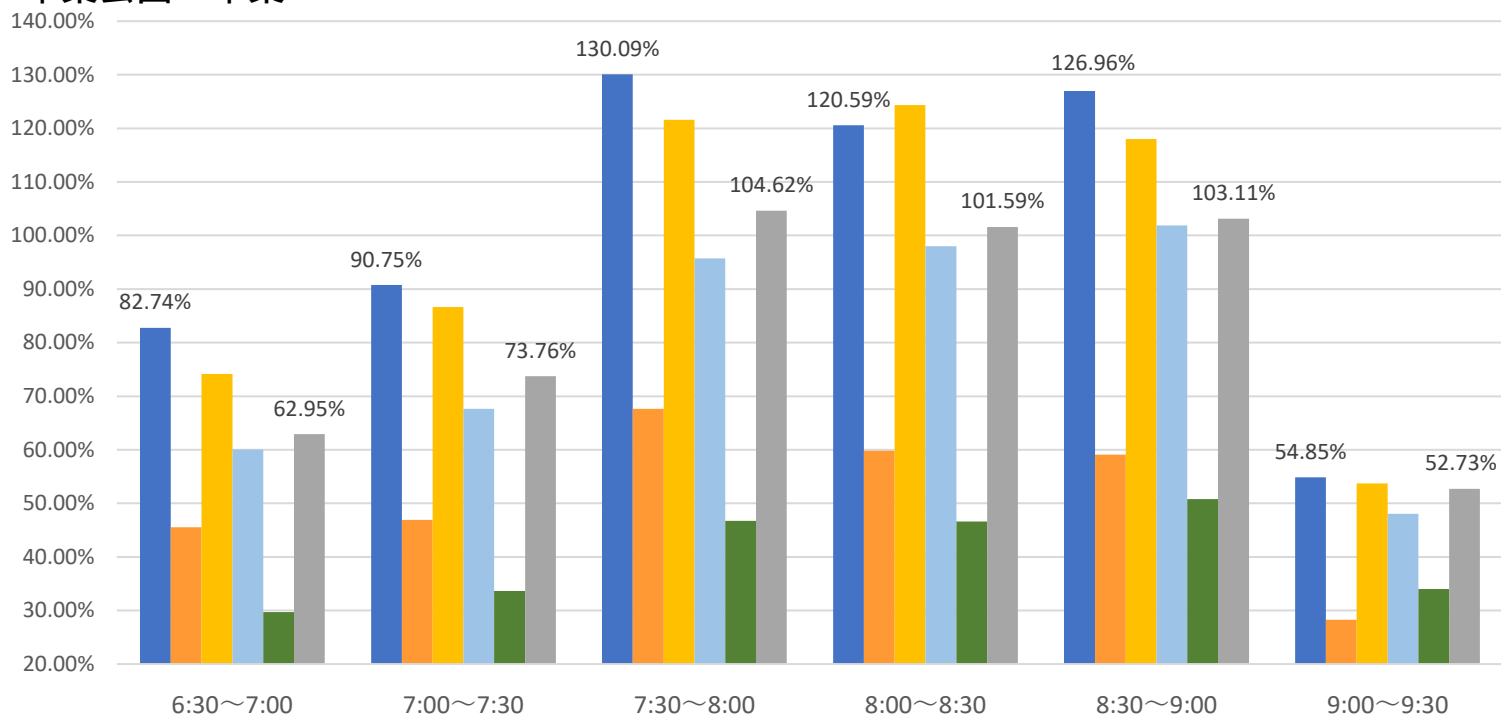

最新の混雑率（1月8日～1月12日）

千葉公園→千葉

桜木→都賀

2020年

■ 1月20日

2023年

■ 4月13日～17日

■ 12月18日～22日

■ 12月25日～29日

■ 1月1日～5日

■ 1月8日～12日

感染症
流行前

緊急事態宣言
(第1回) 発出後

最新4週間