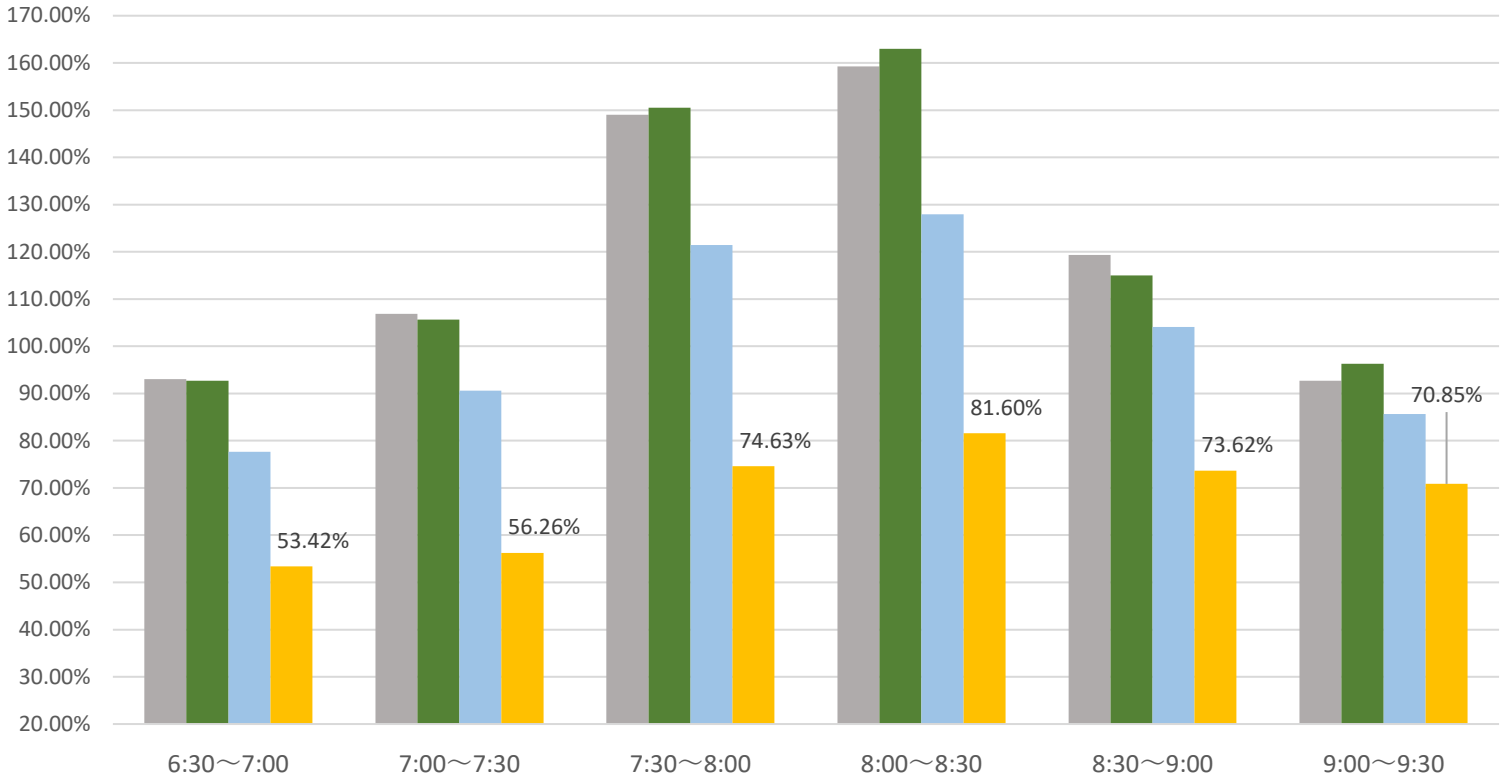

最新の混雑率（5月4日～5月8日）

千葉公園→千葉