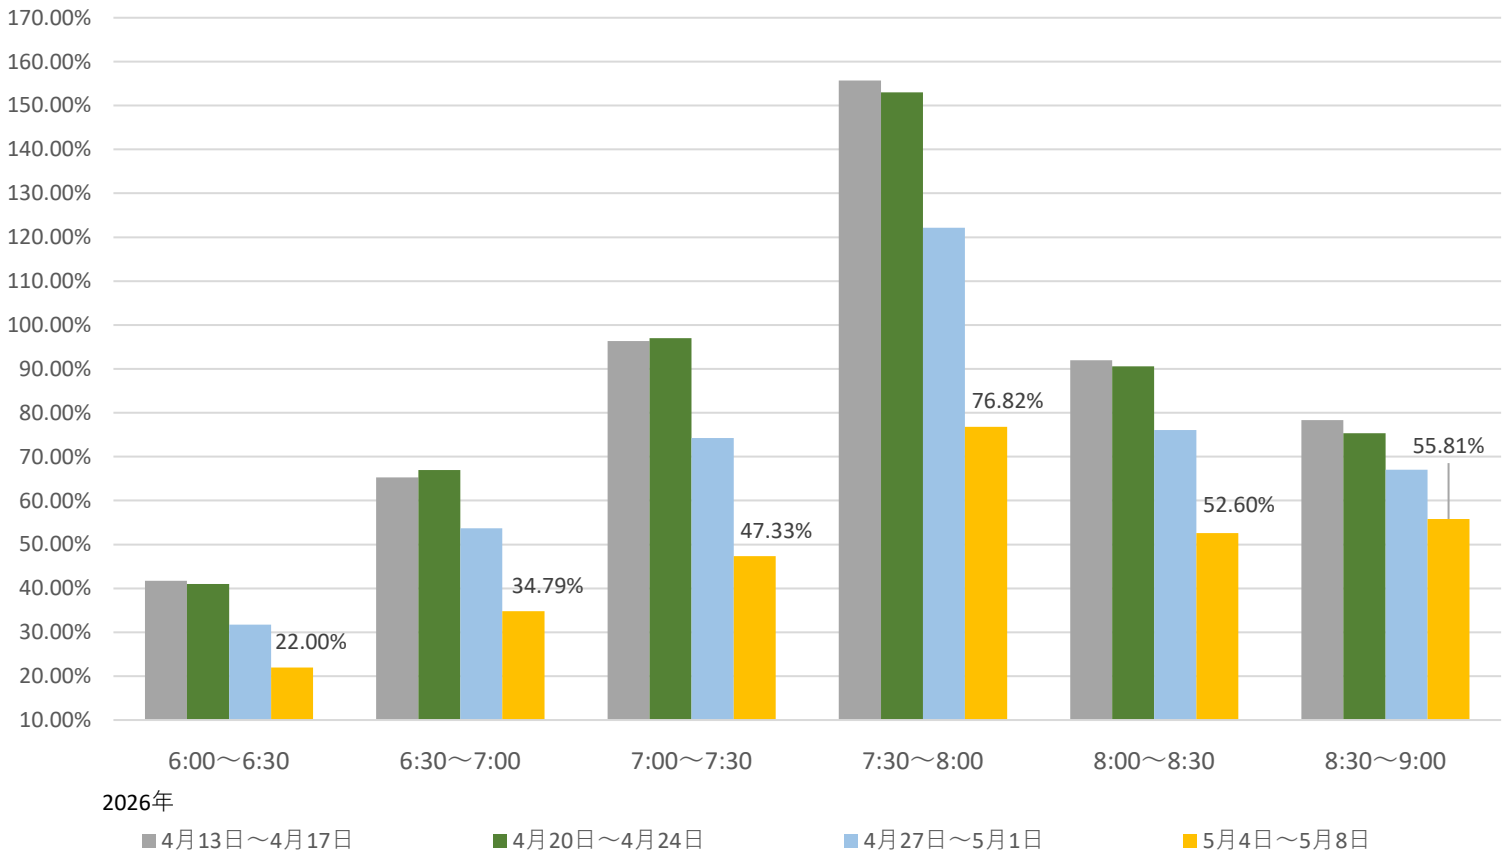

桜木→都賀

上記のグラフは、改札の通過人員から計算した時間帯別の平均混雑率であり、各列車・各車両の混雑率ではありません。