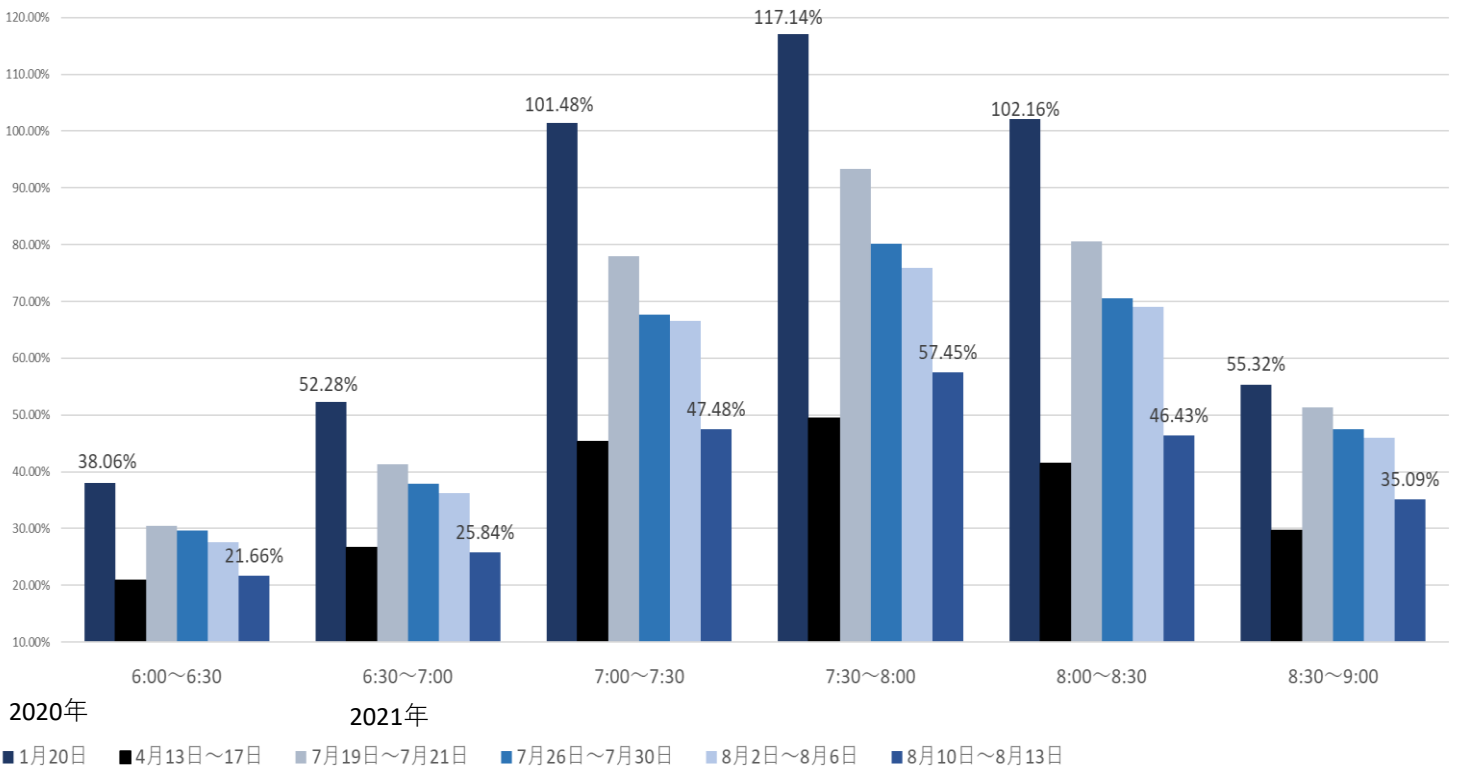

最新の混雑率（2021.8.10～8.13）

千葉公園→千葉

桜木→都賀

感染症 緊急事態宣言
流行前 (第1回) 発出後

最新4週間