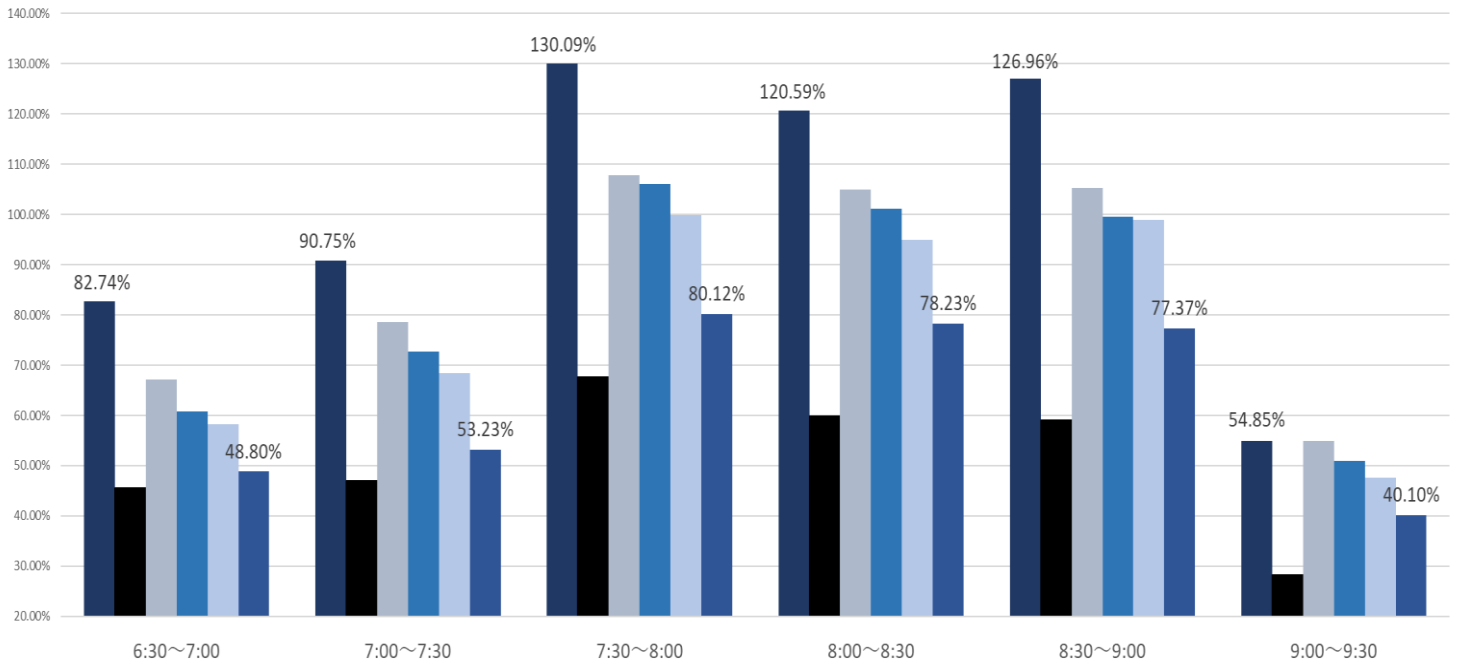

最新の混雑率（2021.8.10～8.13）

千葉公園→千葉

桜木→都賀

感染症 緊急事態宣言
流行前 (第1回) 発出後

最新4週間