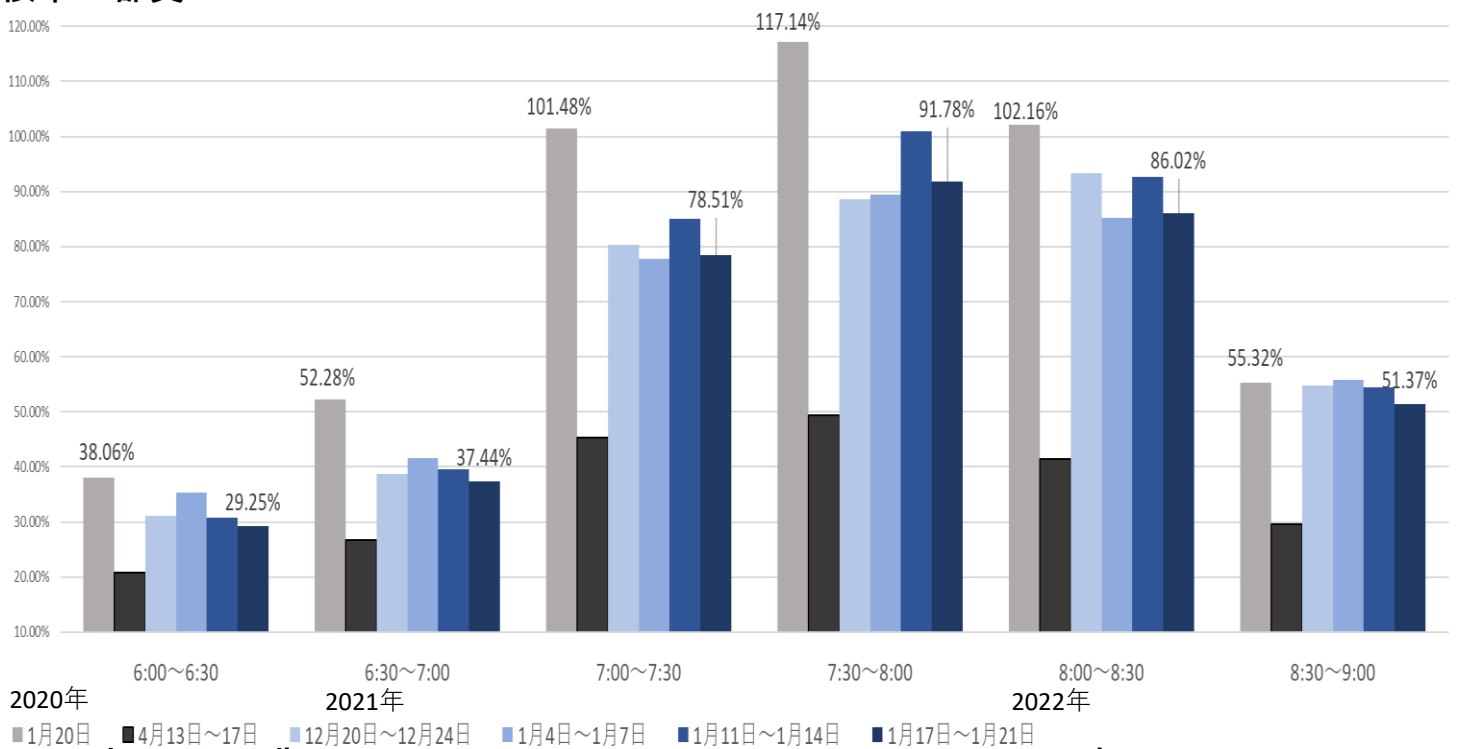

最新の混雑率（2022.01.17～01.21）

千葉公園→千葉

桜木→都賀

感染症 緊急事態宣言
流行前（第1回）発出後

最新4週間