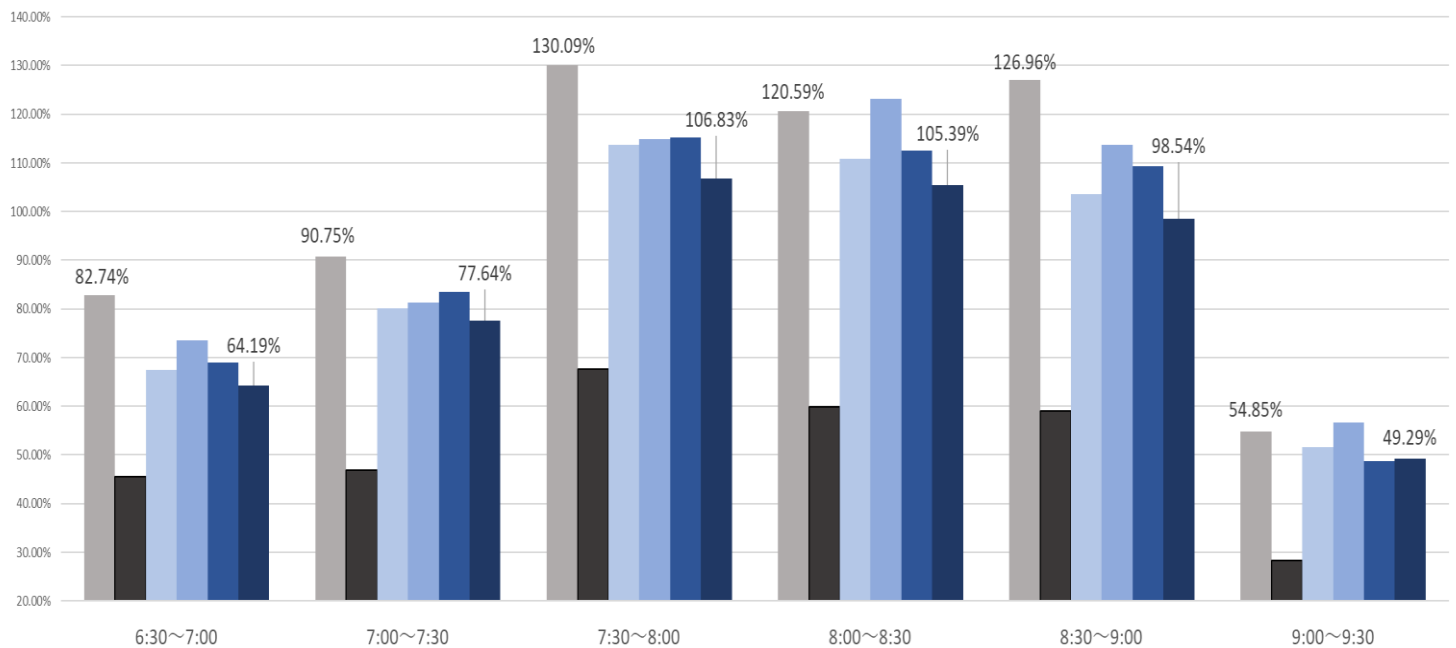

最新の混雑率（2022.01.17～01.21）

千葉公園→千葉

桜木→都賀

感染症 緊急事態宣言
流行前（第1回）発出後

最新4週間