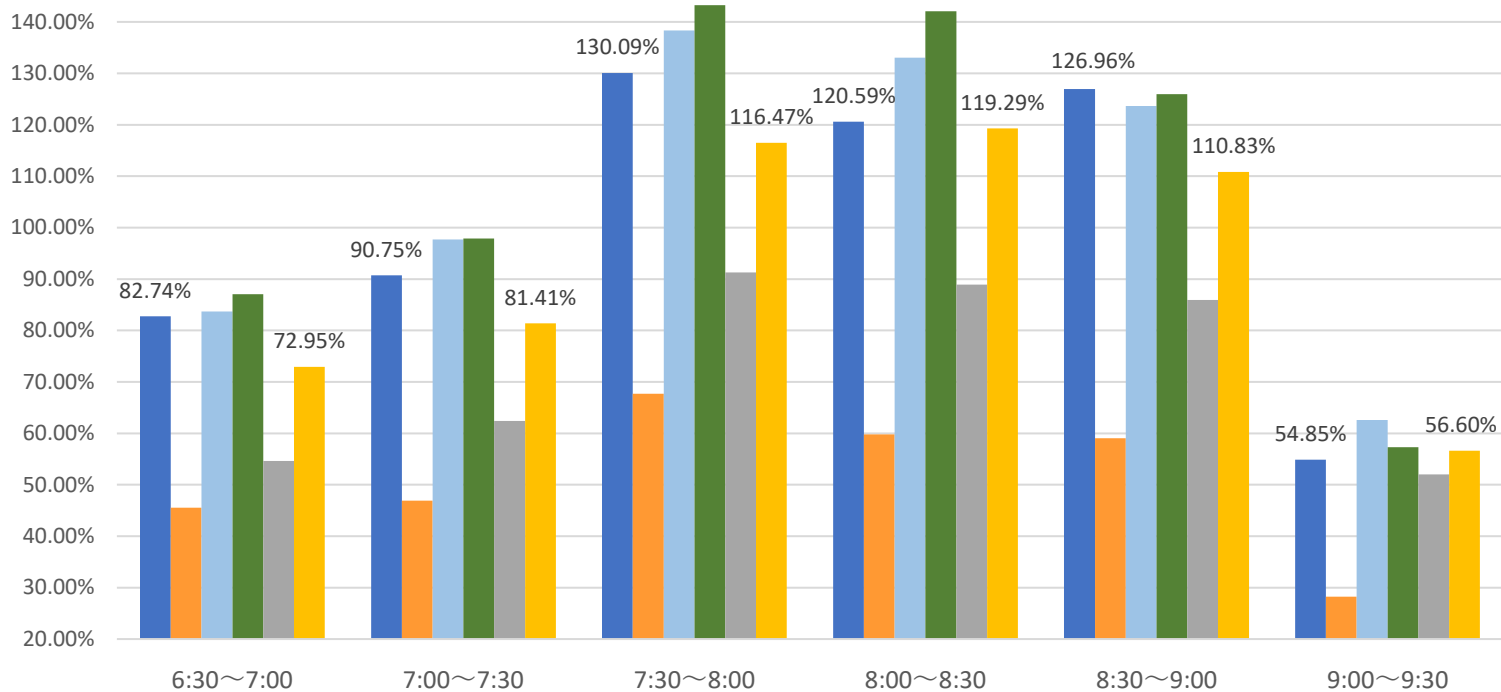

最新の混雑率（5月6日～5月10日）

千葉公園→千葉

桜木→都賀

2020年

■ 1月20日

2024年

■ 4月13日～17日

■ 4月15日～19日