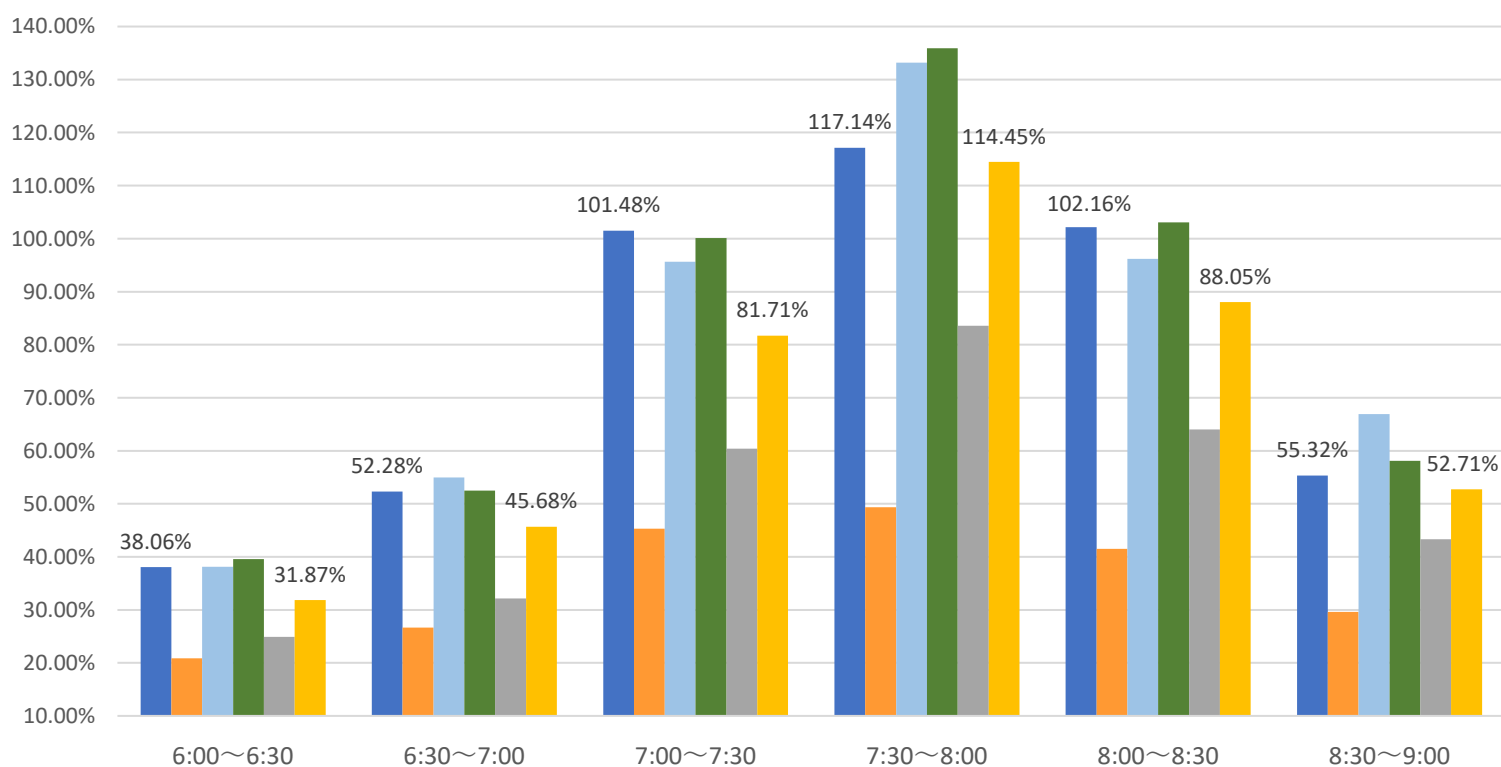

最新の混雑率（5月6日～5月10日）

千葉公園→千葉

桜木→都賀

2020年

■ 1月20日

2024年

■ 4月13日～17日

■ 4月15日～19日