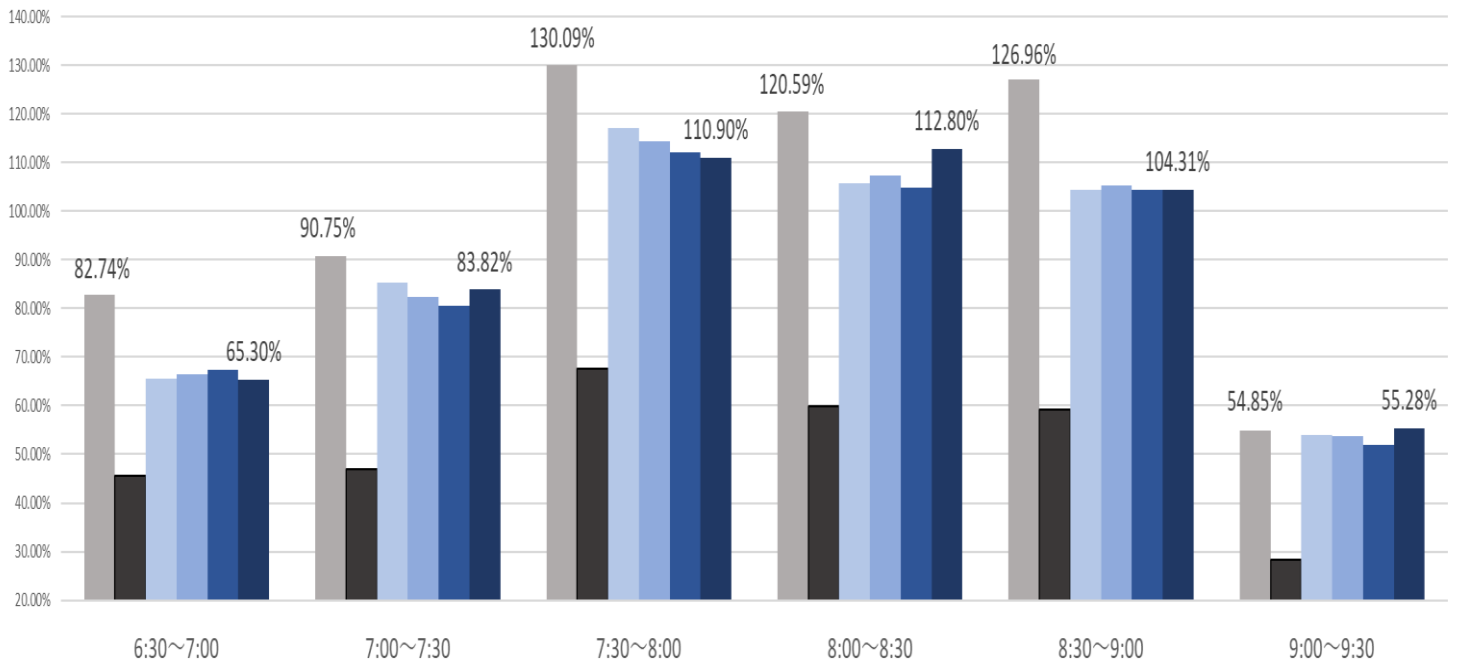

最新の混雑率（2021.11.22, 11.24～11.26）

千葉公園→千葉

桜木→都賀

2020年 1月20日 2021年 4月13日～17日 11月1日～11月2日, 11月4日～11月5日 11月8日～11月12日 11月15日～11月19日 11月22日, 11月24日～11月26日

感染症 緊急事態宣言
流行前 (第1回) 発出後

最新 4 週間