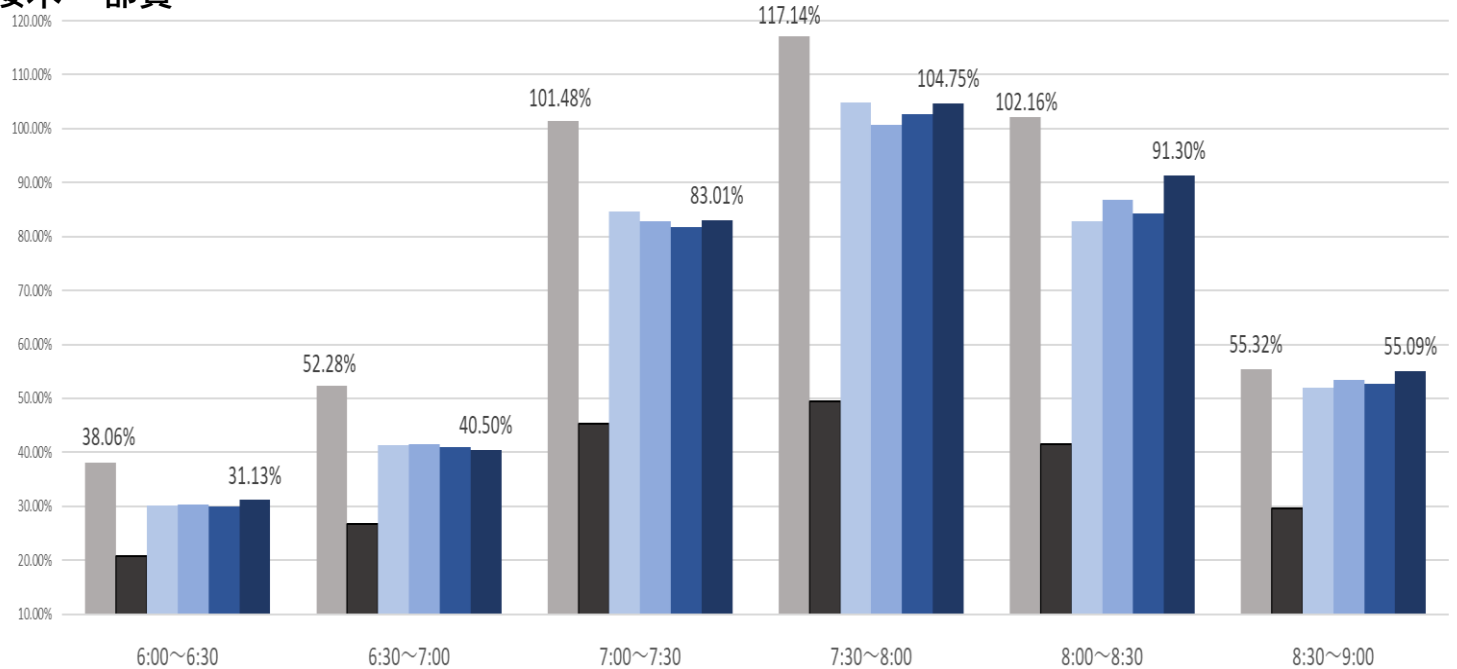

最新の混雑率（2021.11.22, 11.24～11.26）

千葉公園→千葉

桜木→都賀

2020年 1月20日 2021年 4月13日～17日 11月1日～11月2日, 11月4日～11月5日 11月8日～11月12日 11月15日～11月19日 11月22日, 11月24日～11月26日

感染症 緊急事態宣言
流行前 (第1回) 発出後

最新 4 週間