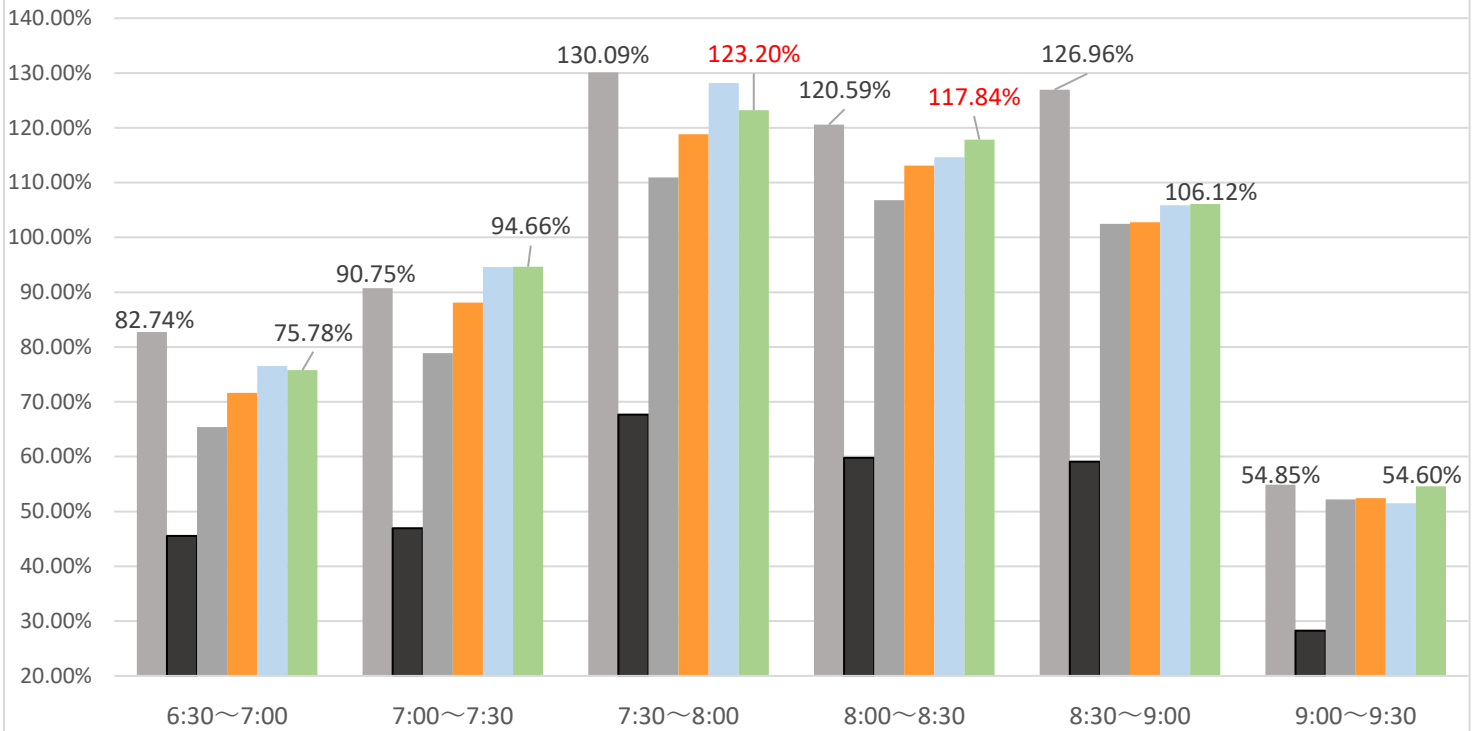

最新の混雑率（2022.4.18～4.22）

千葉公園→千葉

桜木→都賀

2020年 1月20日
 2021年 4月13日～17日
 2022年 3月28日～4月1日
 2022年 4月4日～4月8日
 2022年 4月11日～4月15日
 2022年 4月18日～4月22日

感染症 流行前
 緊急事態宣言 (第1回) 発出後

最新4週間

現在、7:30～8:00前後の列車が非常に混雑しております。ご利用の際は、ラッシュ時間帯を避けたオフピークでのご利用をお願いするとともに、マスクの着用や会話を控えていただくなどのご配慮に加え、車内換気のための窓開けにご協力くださいますようお願い申し上げます。