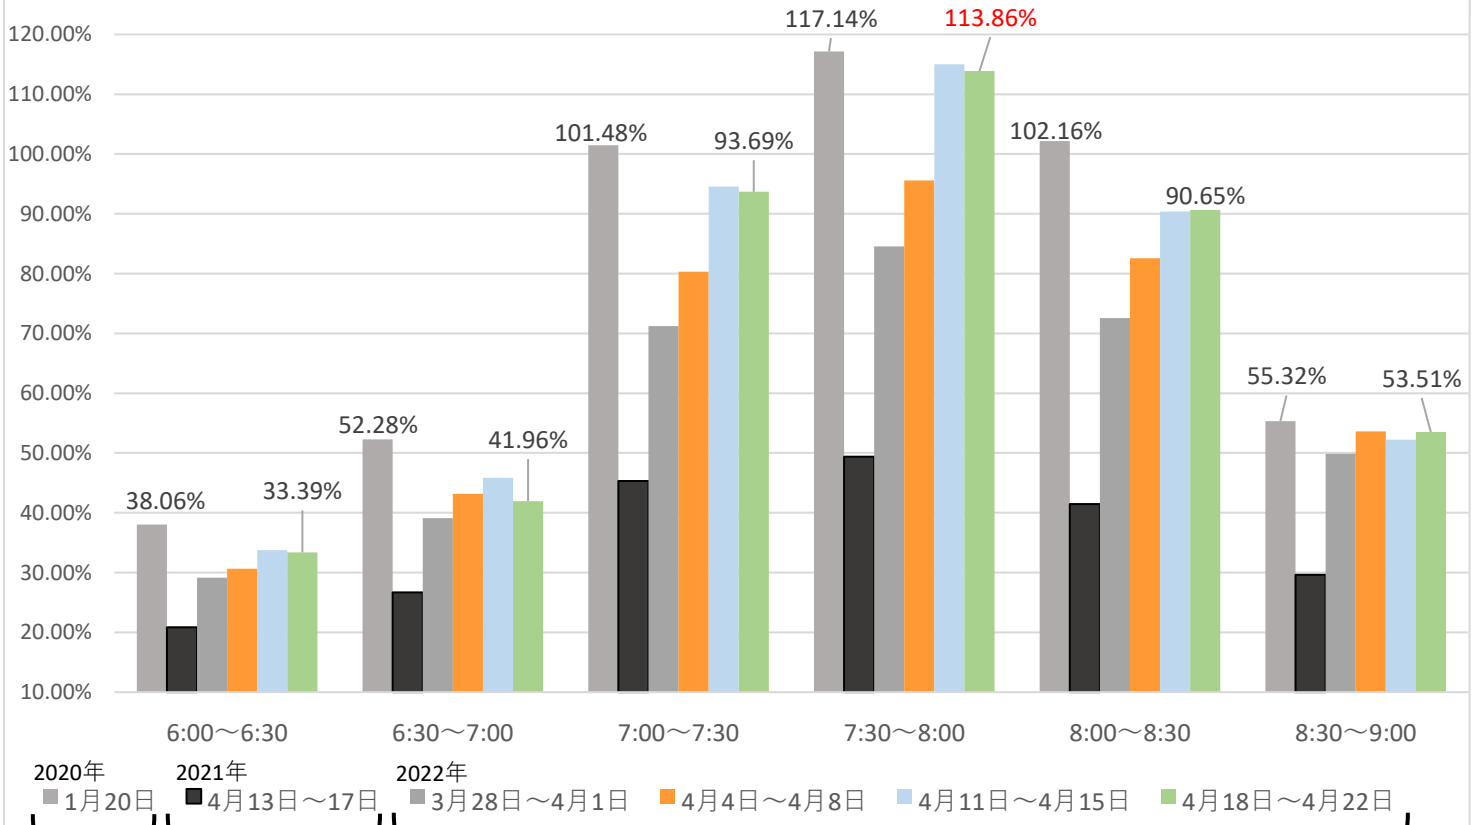

最新の混雑率（2022.4.18～4.22）

千葉公園→千葉

桜木→都賀

2020年 1月20日
 2021年 4月13日～17日
 2022年 3月28日～4月1日
 2022年 4月4日～4月8日
 2022年 4月11日～4月15日
 2022年 4月18日～4月22日

感染症 流行前
 緊急事態宣言 (第1回) 発出後

最新4週間

現在、7:30～8:00前後の列車が非常に混雑しております。ご利用の際は、ラッシュ時間帯を避けたオフピークでのご利用をお願いするとともに、マスクの着用や会話を控えていただくなどのご配慮に加え、車内換気のための窓開けにご協力くださいますようお願い申し上げます。