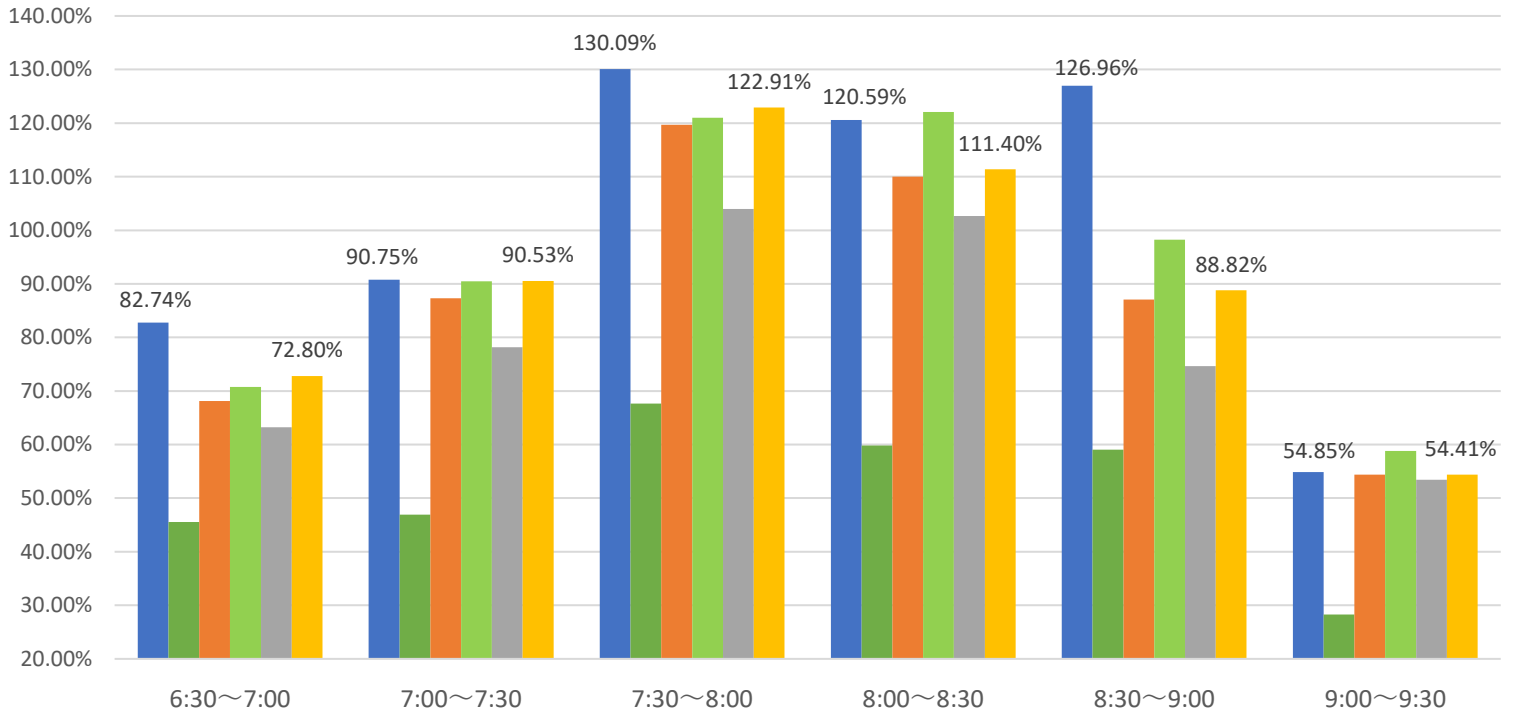

最新の混雑率（2022.10.17～10.21）

千葉公園→千葉

桜木→都賀

ご利用の際は、ラッシュ時間帯を避けたオフピークでのご利用をお願いするとともに、マスクの着用や会話を控えていただくなどのご配慮をお願いします。

また、車内換気のための窓開けを行っておりますのでご理解のほどお願い申し上げます。