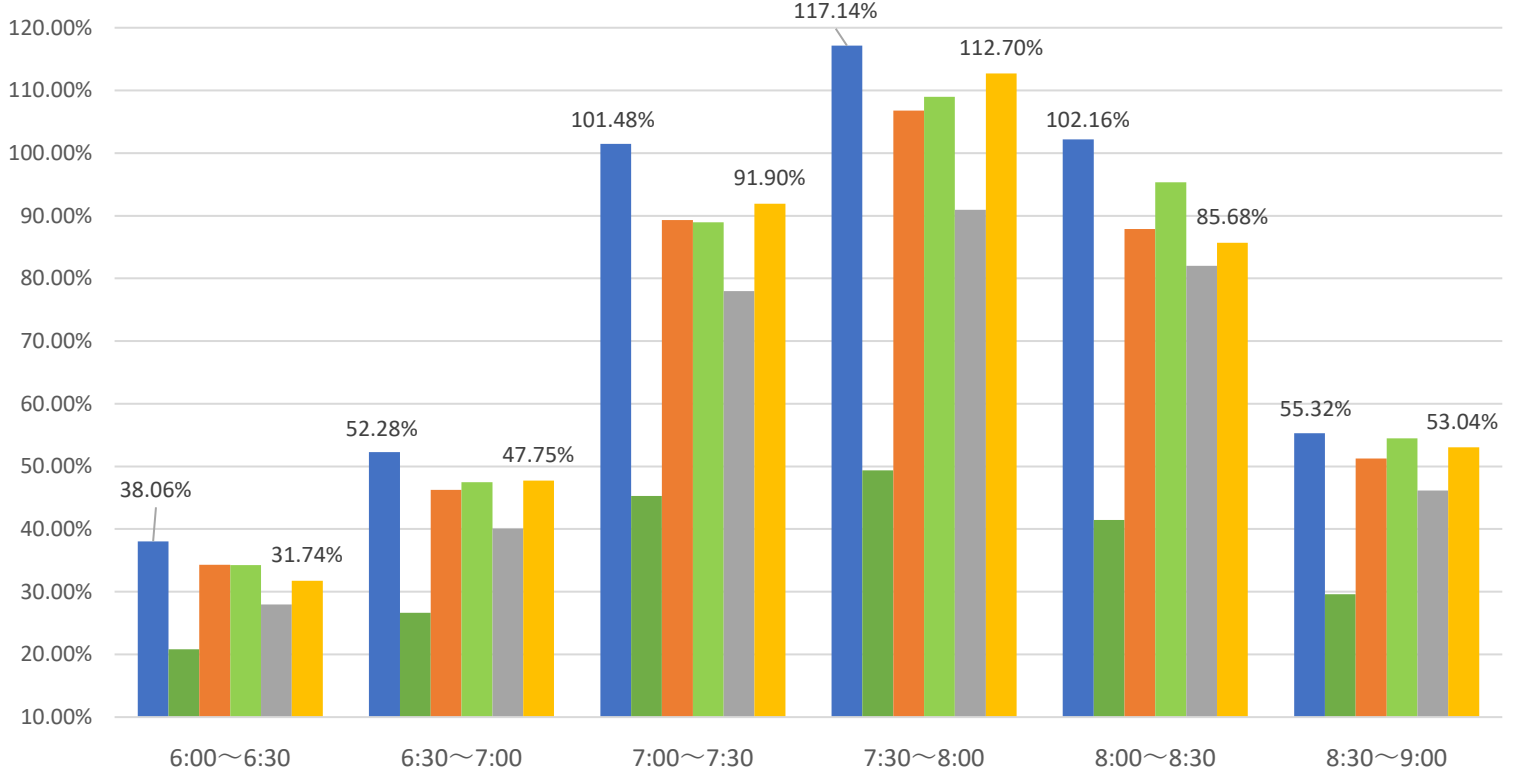

最新の混雑率（2022.10.17～10.21）

千葉公園→千葉

桜木→都賀

ご利用の際は、ラッシュ時間帯を避けたオフピークでのご利用をお願いするとともに、マスクの着用や会話を控えていただくなどのご配慮をお願いします。

また、車内換気のための窓開けを行っておりますのでご理解のほどお願い申し上げます。