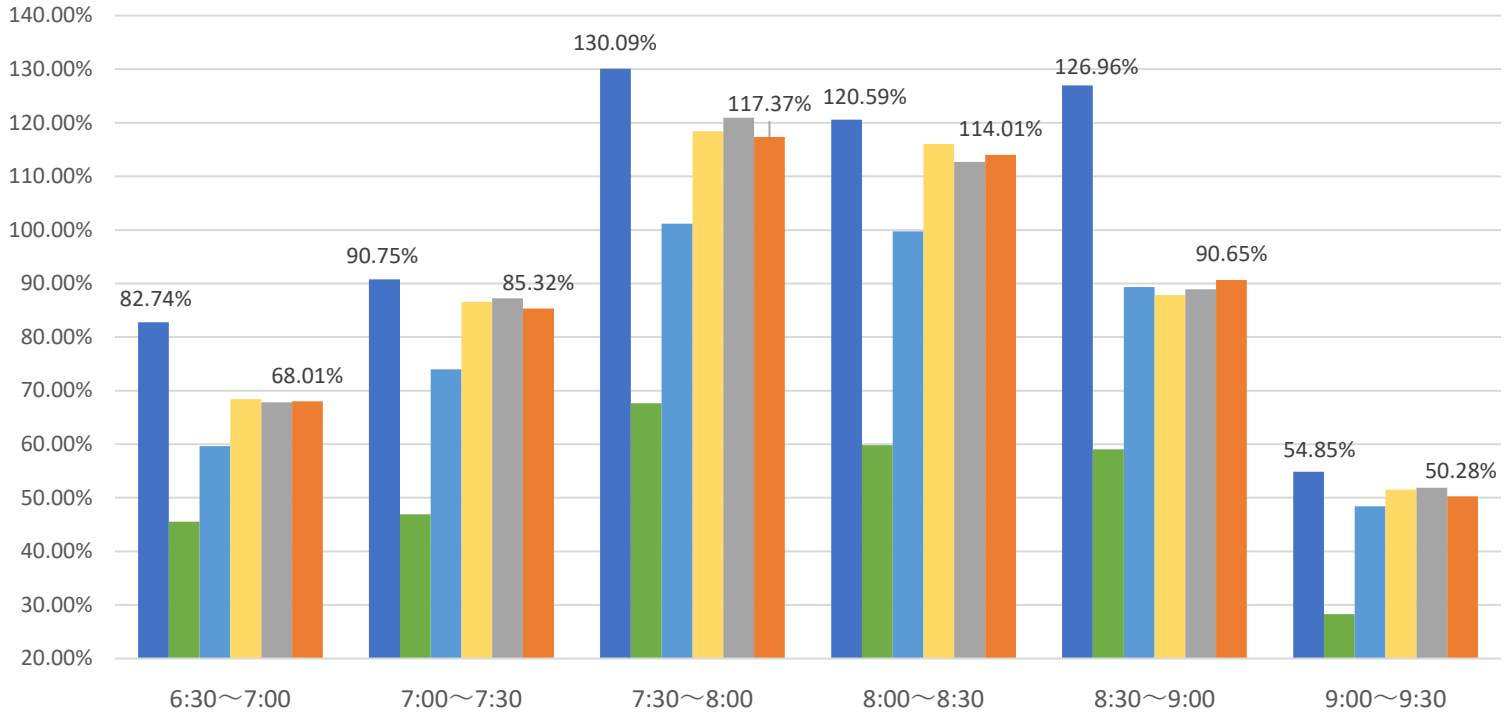

# 最新の混雑率（12月12日～12月16日）

## 桜木→都賀

2020年

■ 1月20日

■ 4月13日～17日

2022年

■ 11月21日～11月25日

■ 11月28日～12月2日

■ 12月5日～12月9日