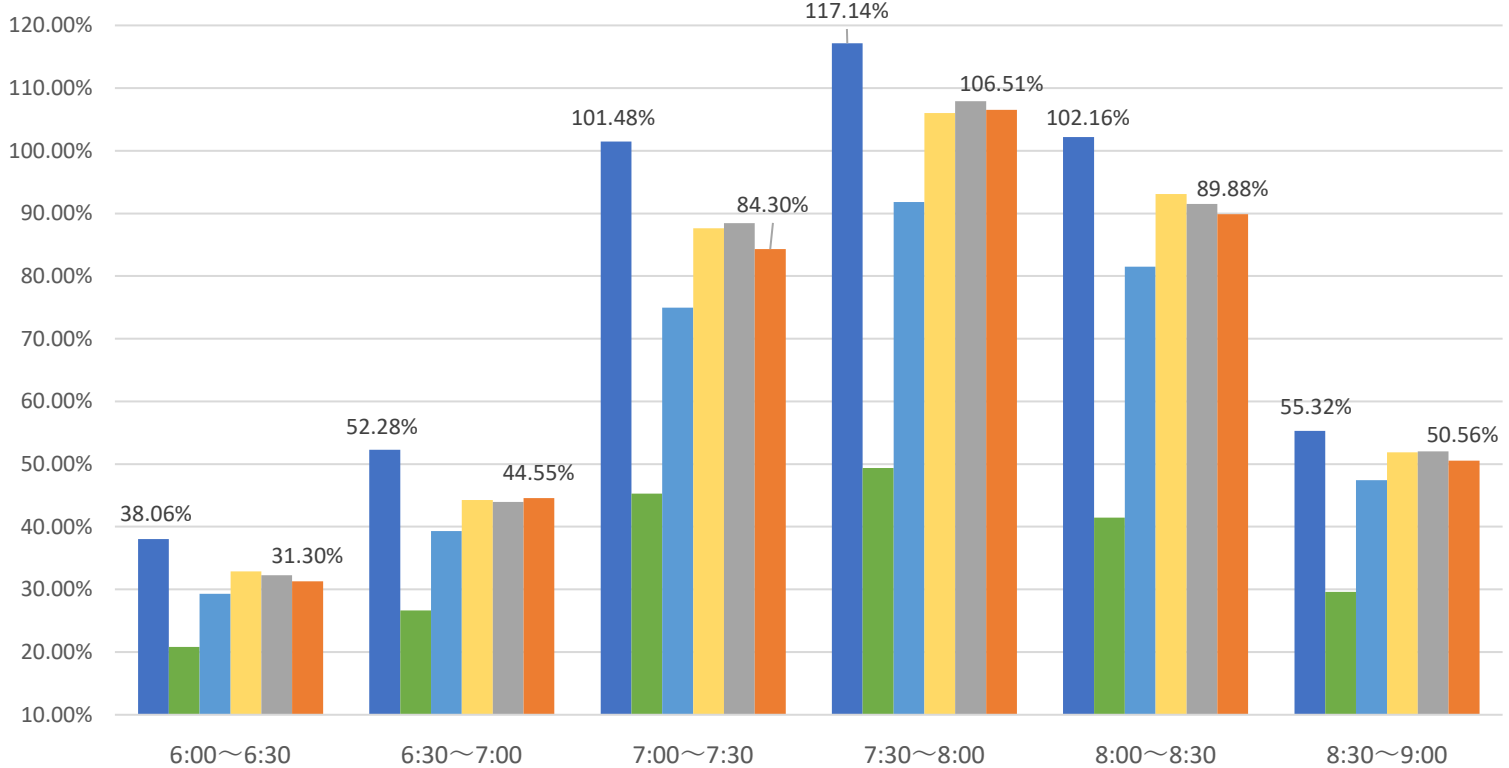

# 最新の混雑率（12月12日～12月16日）

## 桜木→都賀

2020年

■ 1月20日

■ 4月13日～17日

2022年

■ 11月21日～11月25日

■ 11月28日～12月2日

■ 12月5日～12月9日