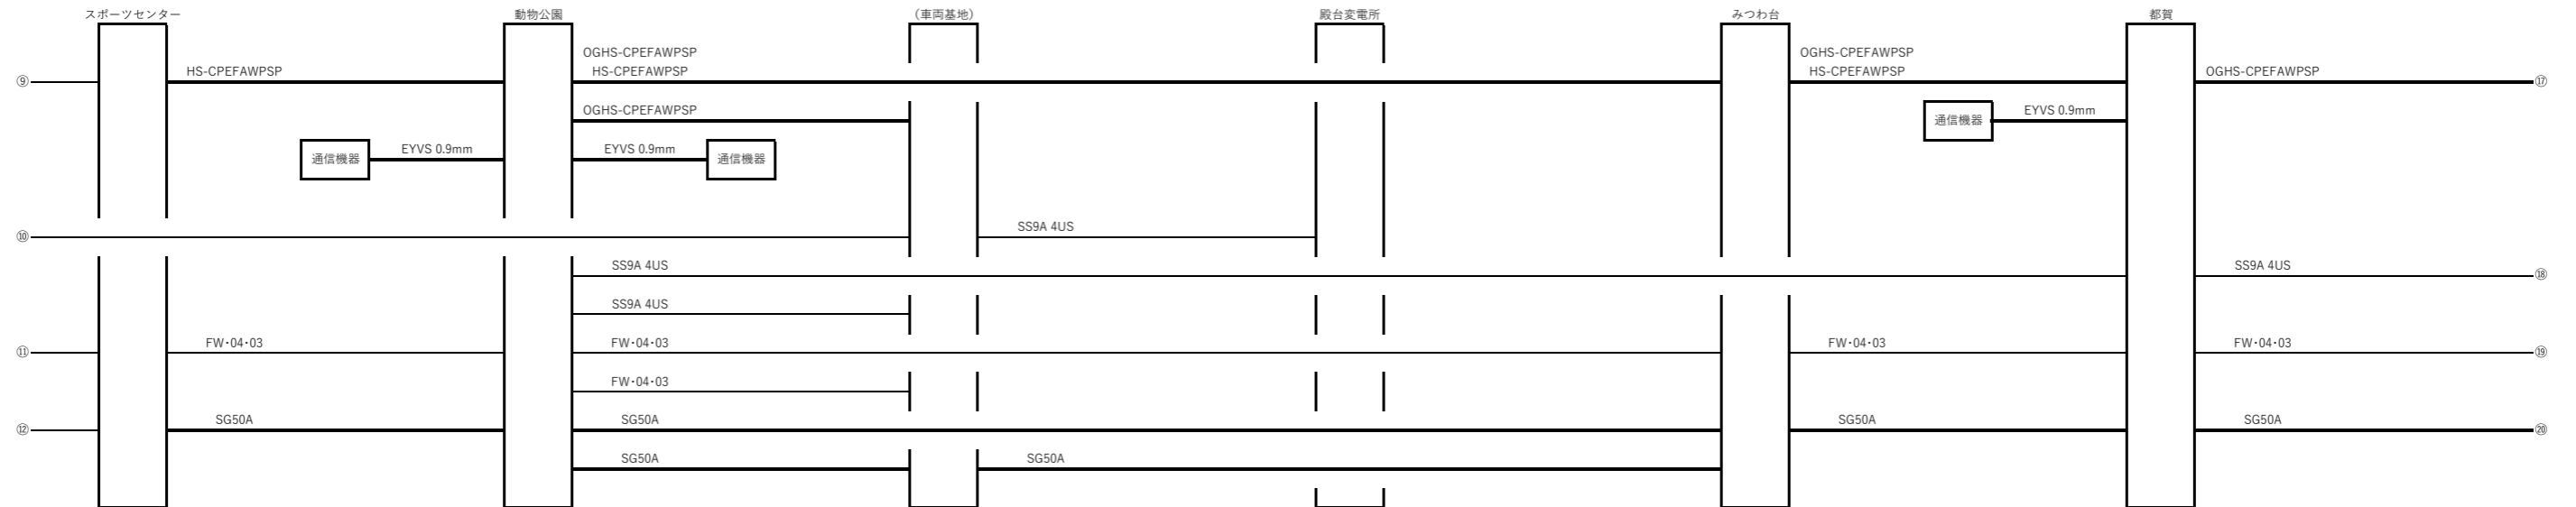

別図1 通信ケーブル系統図（既設）

※、太字は、今回の通信ケーブル更新設計区間を示す。

① 1号線（千葉みなと～県庁前）

② 2号線（千葉～穴川）

③ 2号線（スポーツセンター～都賀、動物公園～中央指令所）

④ 2号線（桜木～千城台）