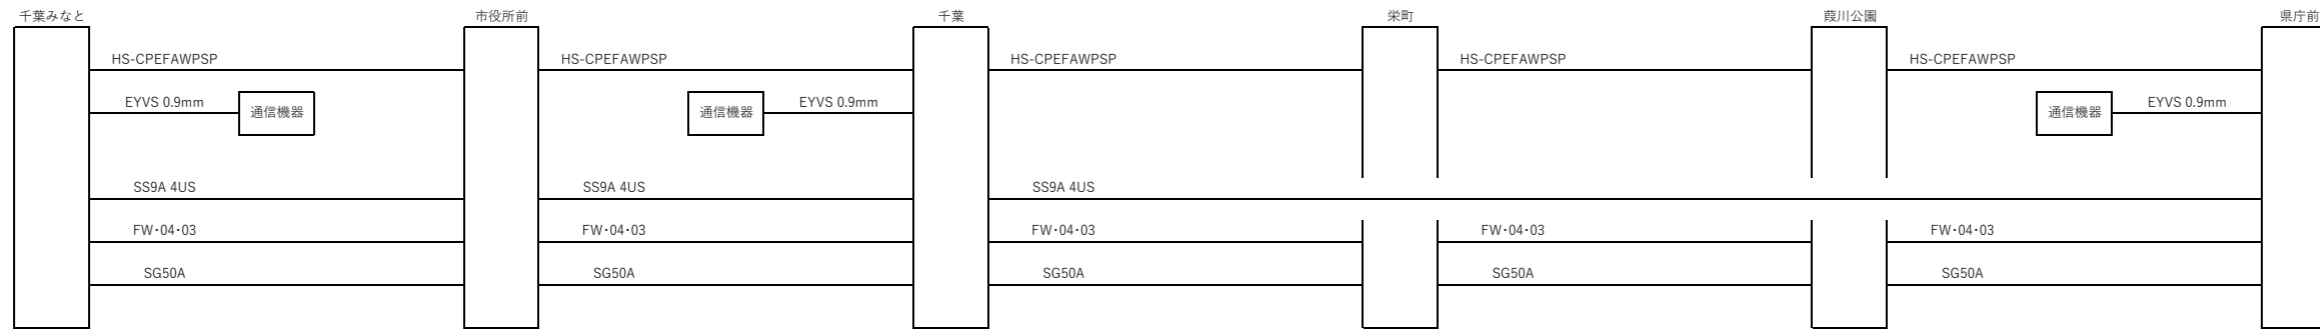

別図1 通信ケーブル系統図（既設）

※、太字は、今回の通信ケーブル更新設計区間を示す。

① 1号線（千葉みなと～県庁前）

② 2号線（千葉～穴川）

③ 2号線（スポーツセンター～都賀、動物公園～中央指令所）

④ 2号線（桜木～千城台）