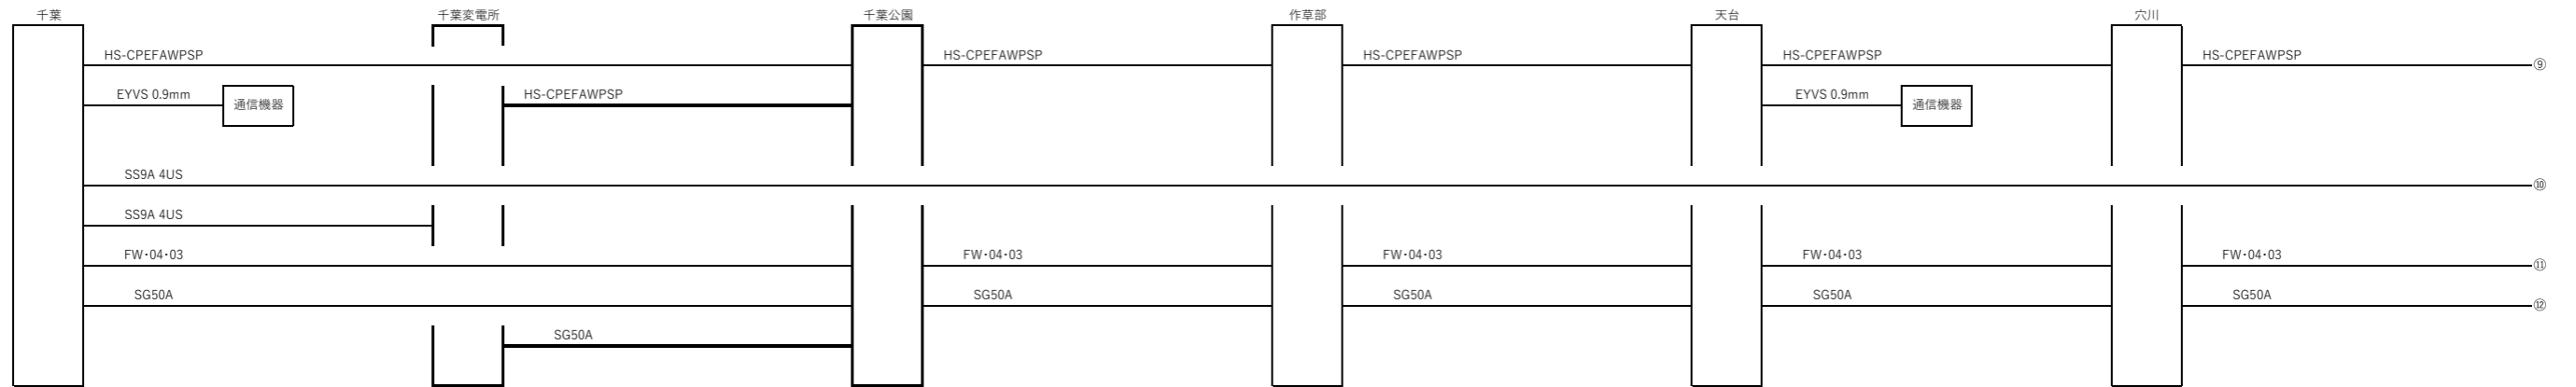

別図1 通信ケーブル系統図（既設）

※、太字は、今回の通信ケーブル更新設計区間を示す。

① 1号線（千葉みなと～県庁前）

② 2号線（千葉～穴川）

③ 2号線（スポーツセンター～都賀、動物公園～中央指令所）

④ 2号線（桜木～千城台）