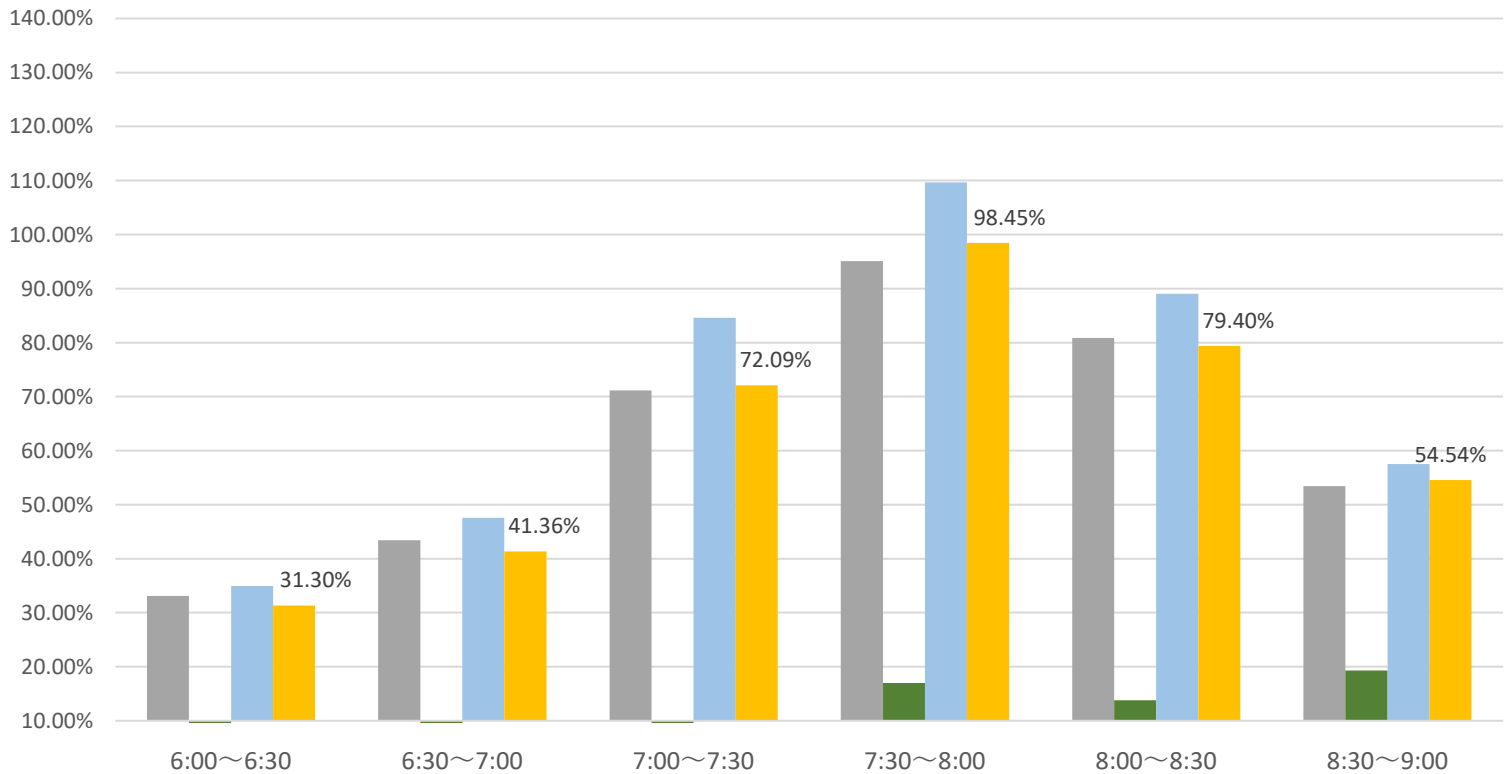

最新の混雑率（1月13日～1月17日）

千葉公園→千葉

桜木→都賀

2024年

■ 12月23日～12月27日

■ 12月30日～1月3日

■ 1月6日～1月10日

■ 1月13日～1月17日