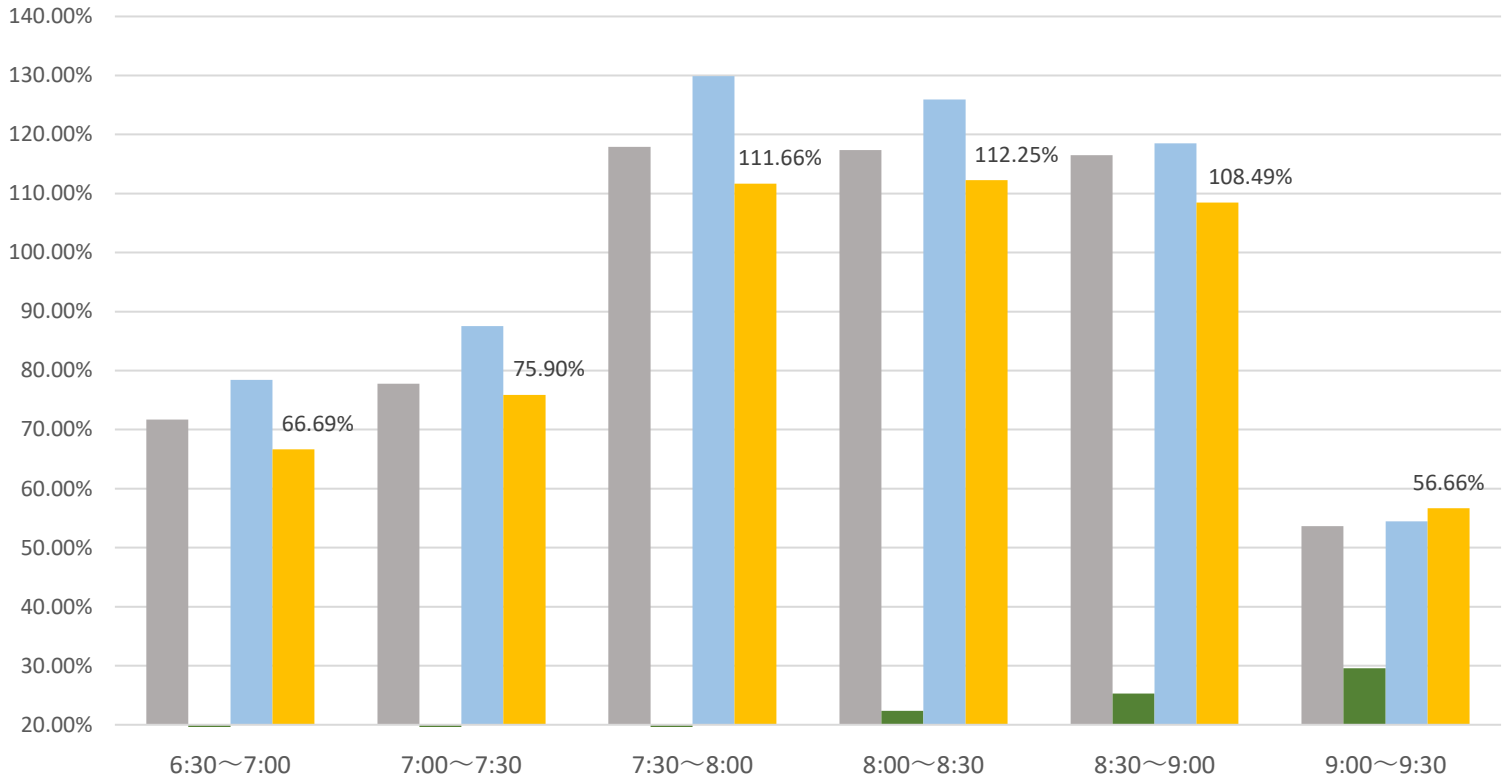

最新の混雑率（1月13日～1月17日）

千葉公園→千葉

桜木→都賀

2024年

■ 12月23日～12月27日

■ 12月30日～1月3日

■ 1月6日～1月10日

■ 1月13日～1月17日