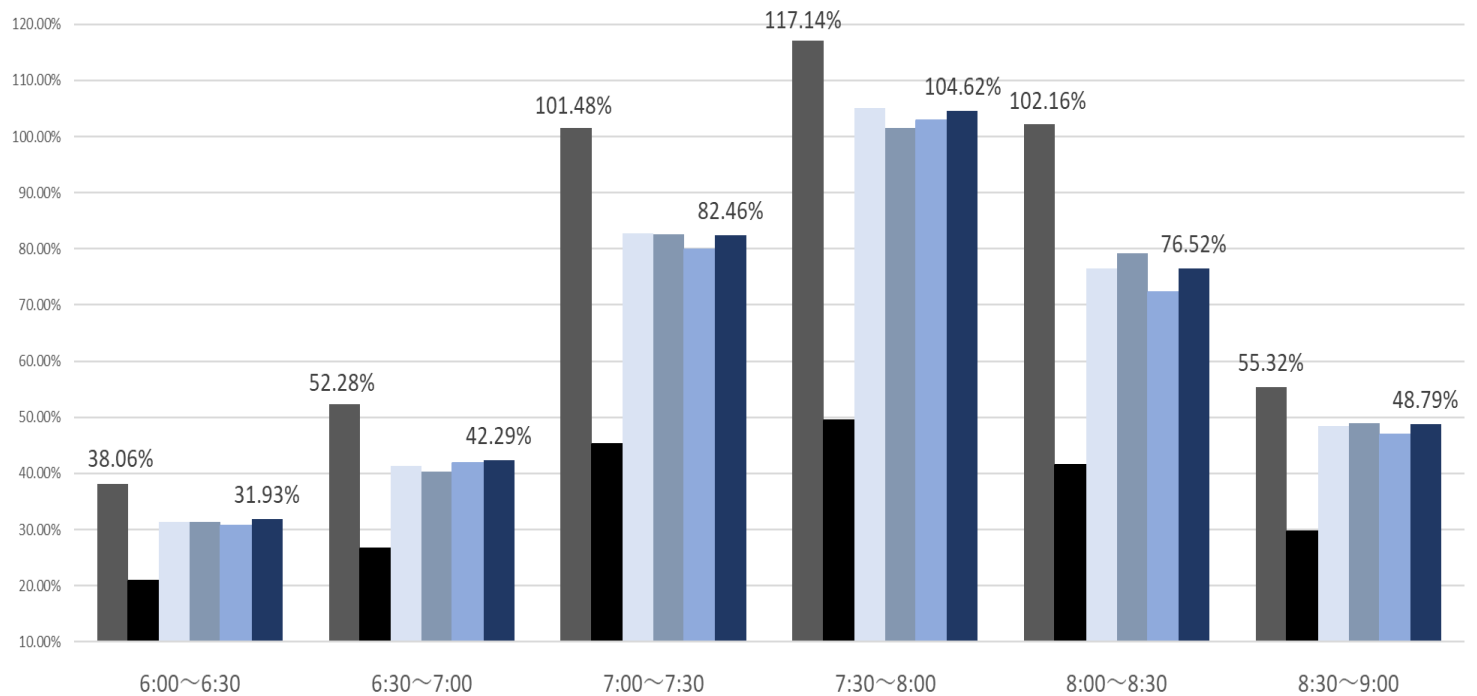

## 最新の混雑率（2021.6.21～6.25）

### 桜木→都賀

2020年

■ 1月20日

■ 4月13日～17日

2021年

■ 5月31日～6月4日

■ 6月7日～6月11日

■ 6月14日～6月18日