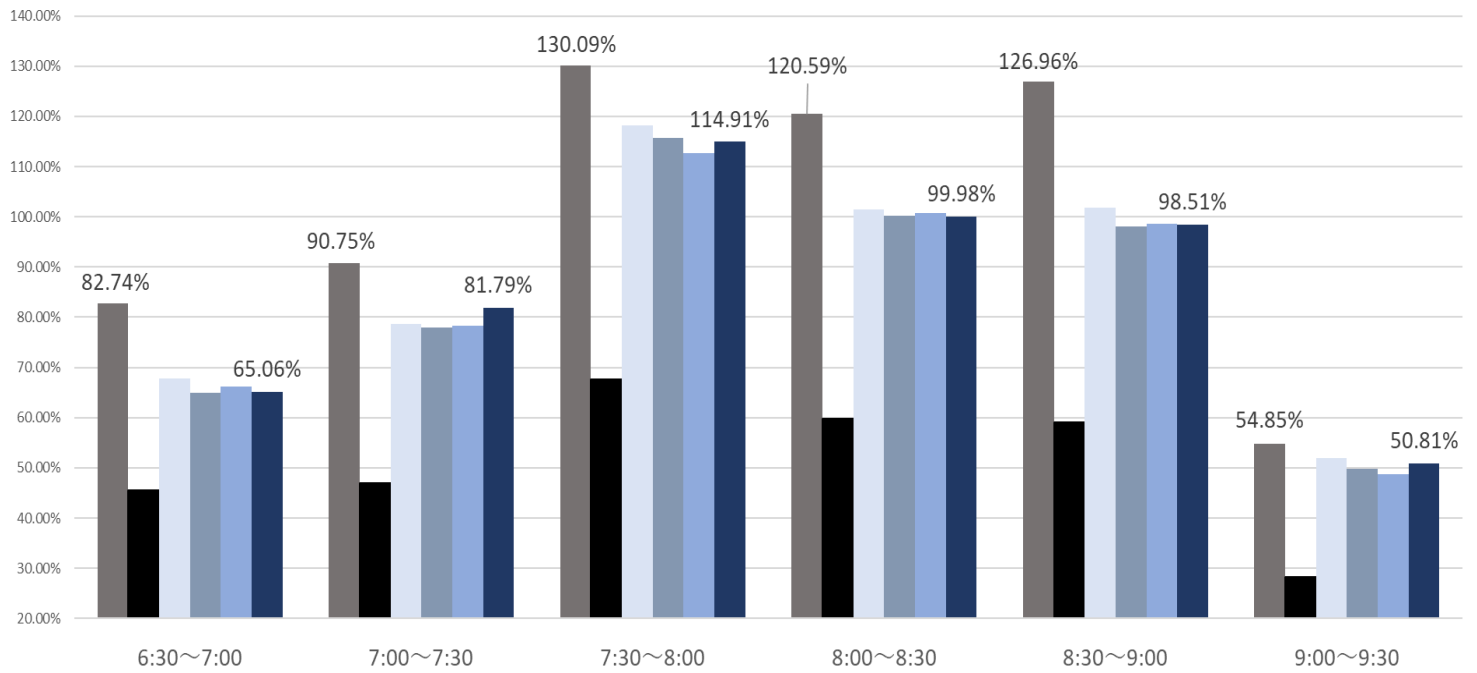

## 最新の混雑率（2021.6.21～6.25）

### 桜木→都賀

2020年

■ 1月20日

■ 4月13日～17日

2021年

■ 5月31日～6月4日

■ 6月7日～6月11日

■ 6月14日～6月18日