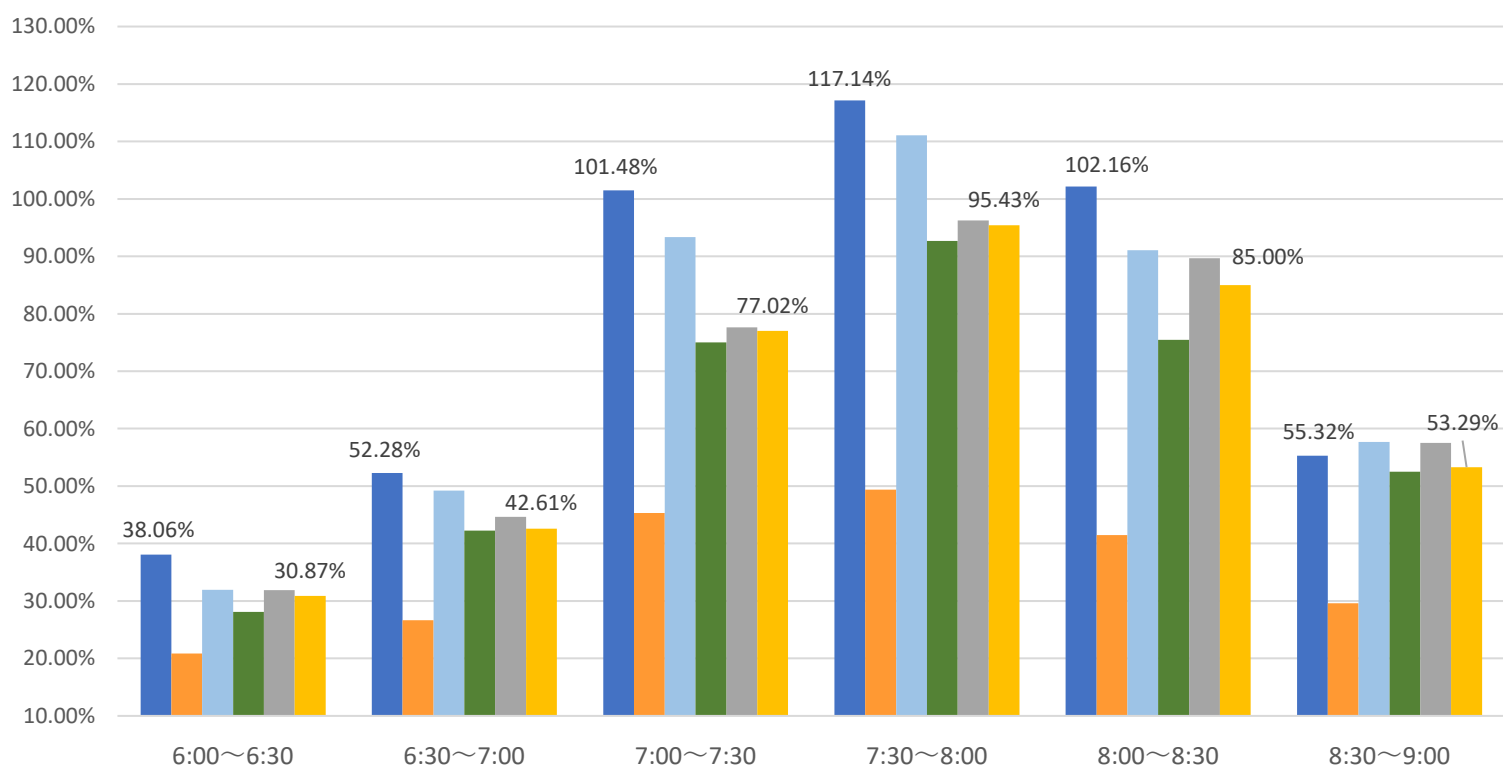

最新の混雑率（7月31日～8月4日）

千葉公園→千葉

桜木→都賀

2020年

■ 1月20日

2023年

■ 4月13日～17日

■ 7月10日～14日

■ 7月17日～21日

■ 7月24日～28日

■ 7月31日～8月4日

感染症
流行前

緊急事態宣言
(第1回) 発出後

最新4週間