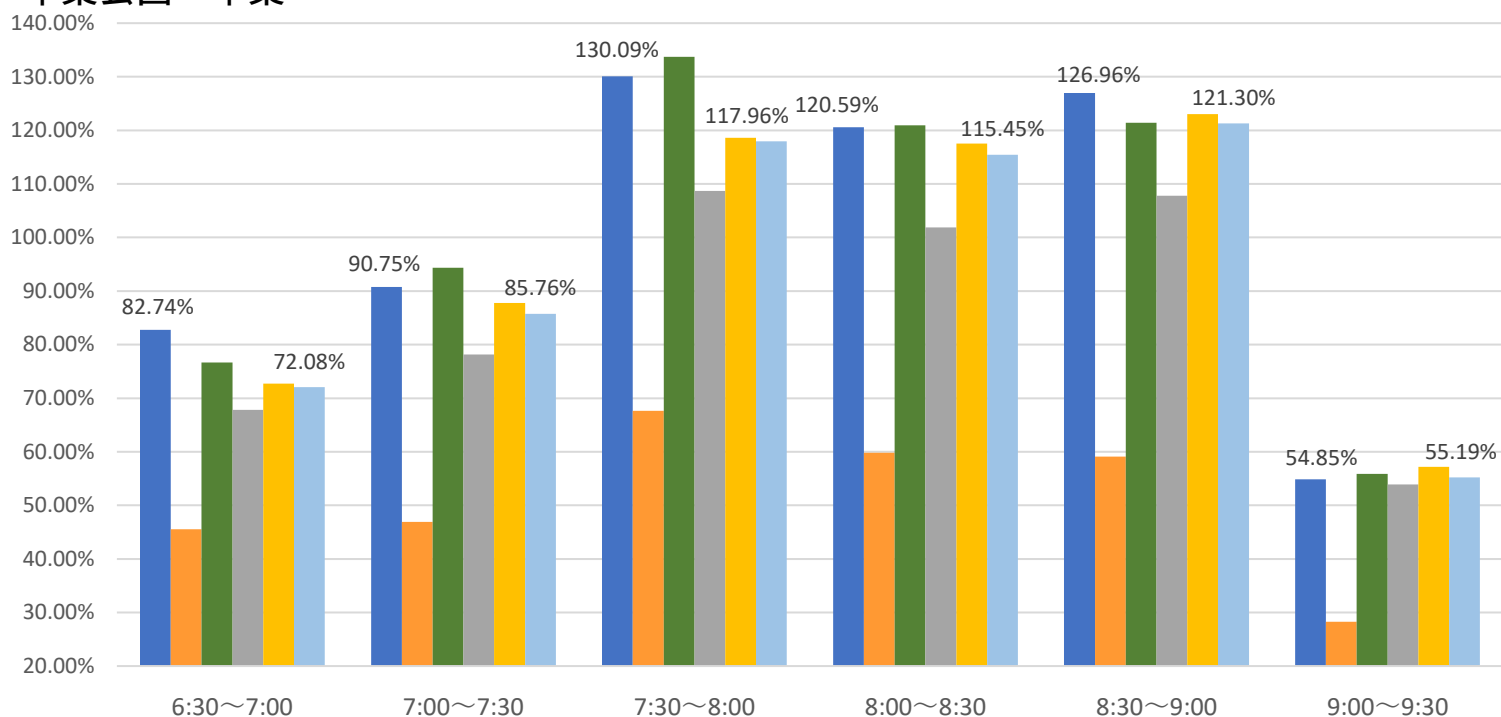

最新の混雑率（7月31日～8月4日）

千葉公園→千葉

桜木→都賀

2020年

■ 1月20日

2023年

■ 4月13日～17日

■ 7月10日～14日

■ 7月17日～21日

■ 7月24日～28日

■ 7月31日～8月4日

感染症
流行前

緊急事態宣言
(第1回) 発出後

最新4週間