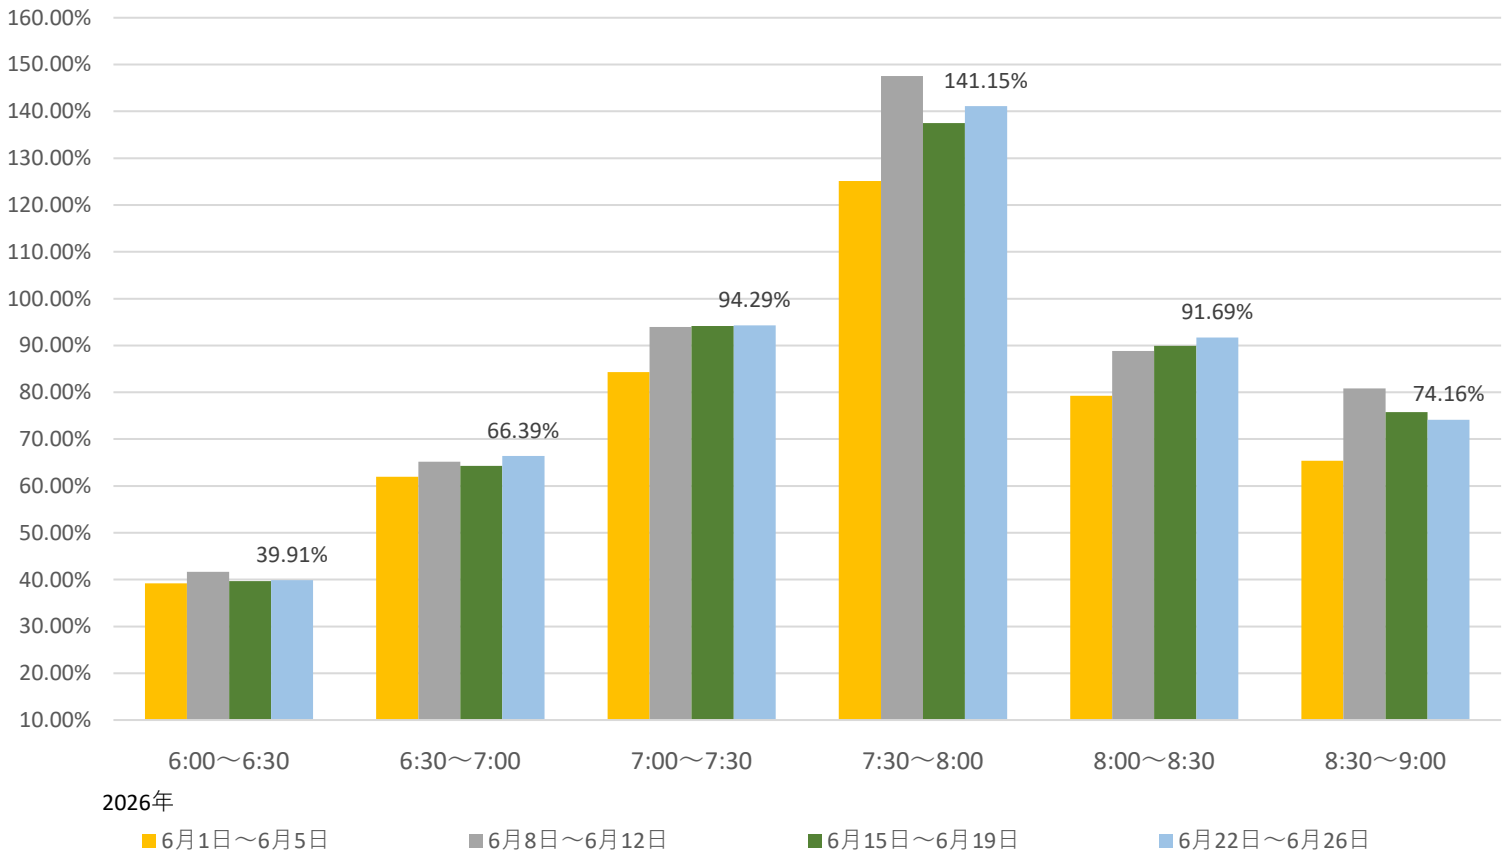

桜木→都賀

上記のグラフは、改札の通過人員から計算した時間帯別の平均混雑率であり、各列車・各車両の混雑率ではありません。