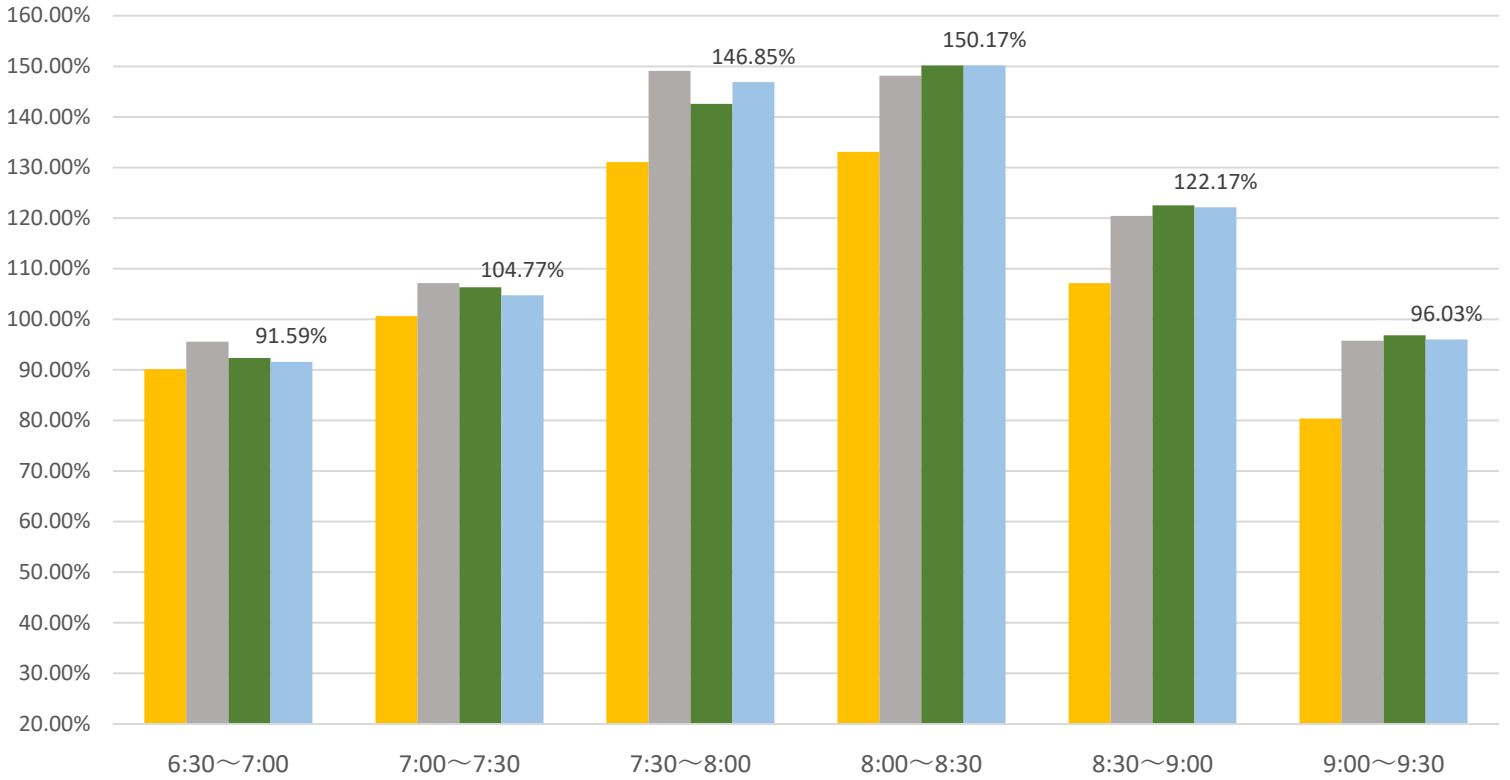

最新の混雑率（6月22日～6月26日）

千葉公園→千葉