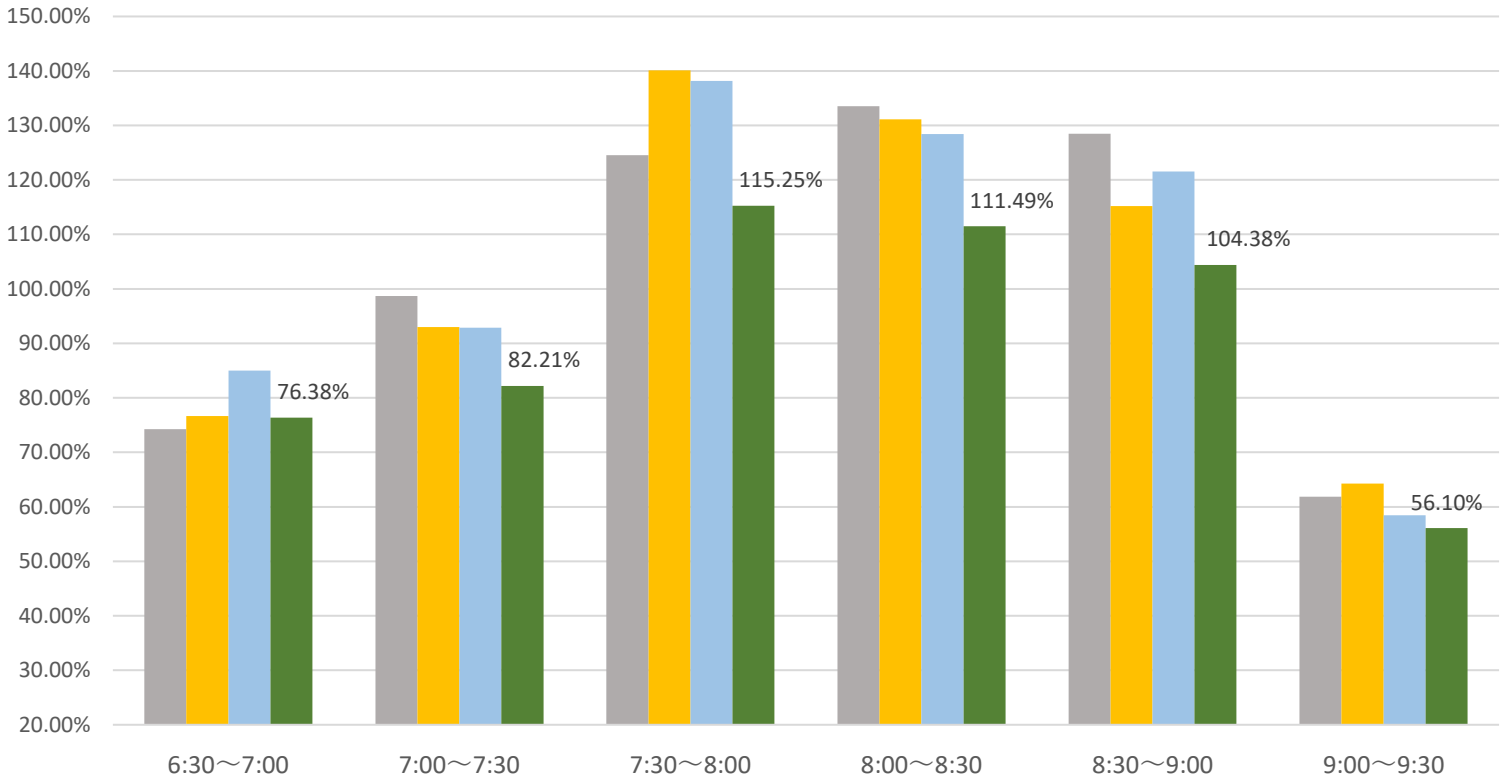

最新の混雑率（7月15日～7月19日）

千葉公園→千葉

桜木→都賀

2024年

■ 6月24日～6月28日

■ 7月1日～7月5日

■ 7月8日～7月12日

■ 7月15日～7月19日