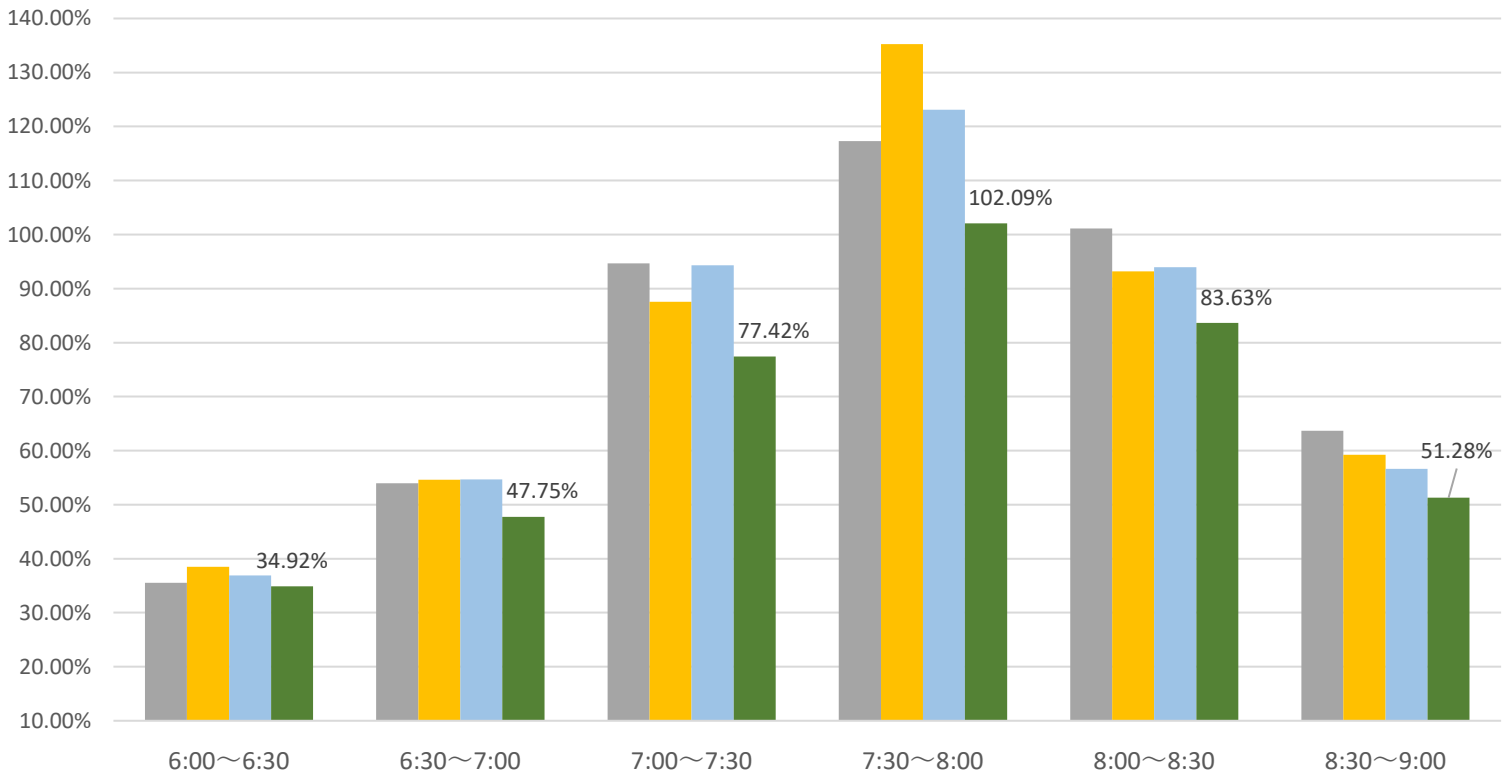

最新の混雑率（7月15日～7月19日）

千葉公園→千葉

桜木→都賀

2024年

■ 6月24日～6月28日

■ 7月1日～7月5日

■ 7月8日～7月12日

■ 7月15日～7月19日