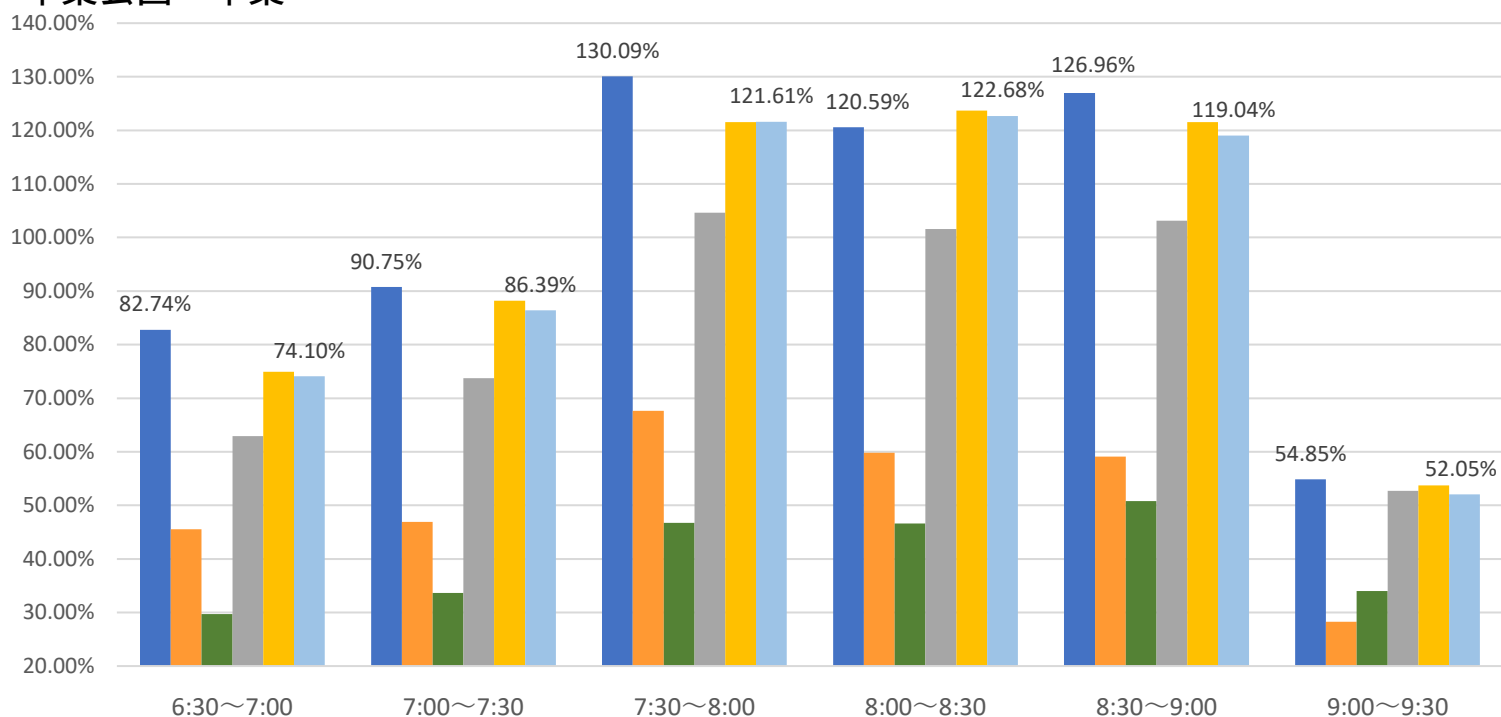

## 最新の混雑率（1月22日～1月26日）

### 桜木→都賀

2020年

■ 1月20日

2023年

■ 4月13日～17日

■ 1月1日～1月5日

■ 1月8日～1月12日

■ 1月15日～1月19日