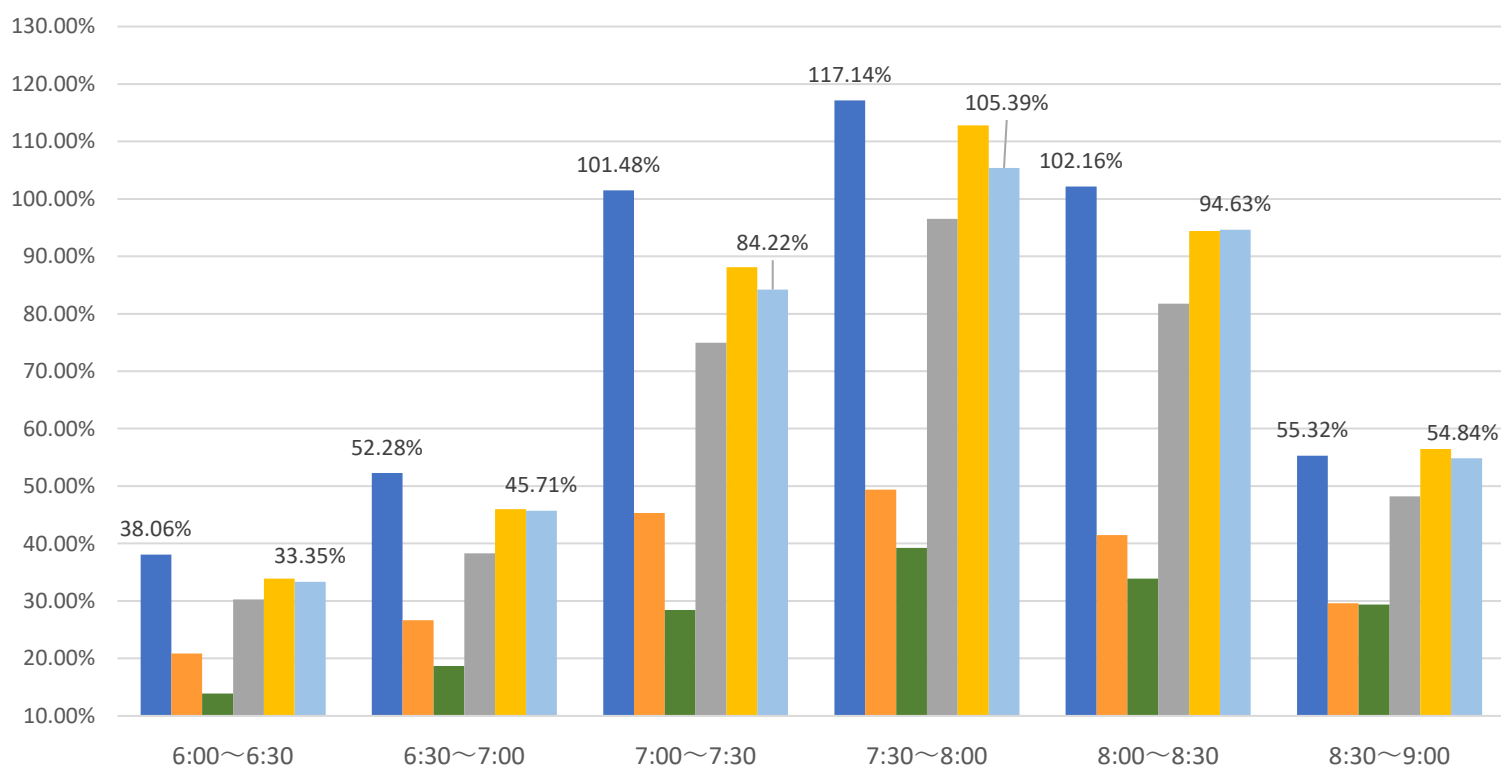

## 最新の混雑率（1月22日～1月26日）

### 桜木→都賀

2020年

■ 1月20日

2023年

■ 4月13日～17日

■ 1月1日～1月5日

■ 1月8日～1月12日

■ 1月15日～1月19日