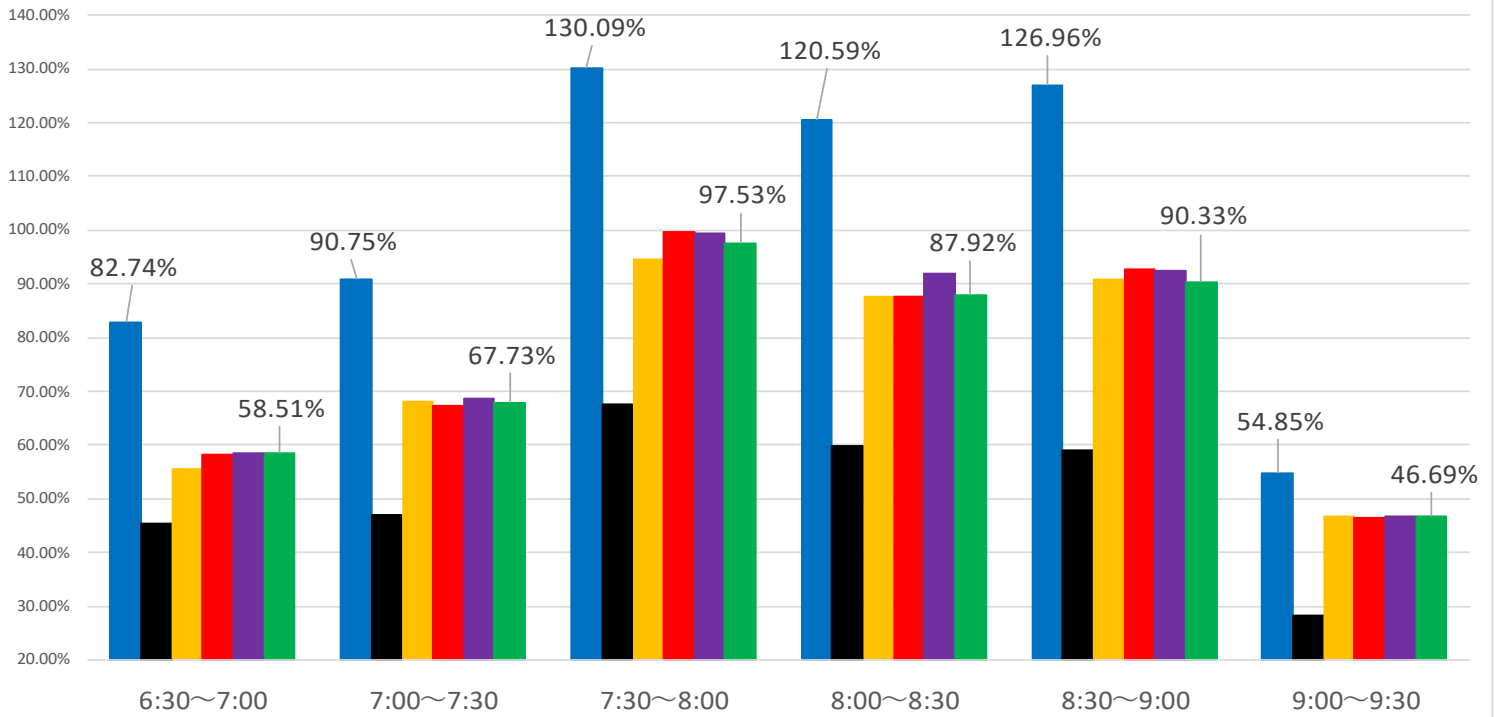

最新の混雑率（2021.2.8～2.12）

千葉公園→千葉

桜木→都賀

2020年

2021年

■ 1月20日 ■ 4月13日～17日 ■ 1月18日～1月22日 ■ 1月25日～1月29日 ■ 2月1日～2月5日 ■ 2月8日～2月12日

感染症 緊急事態宣言
流行前 (第1回) 発出後

最新4週間