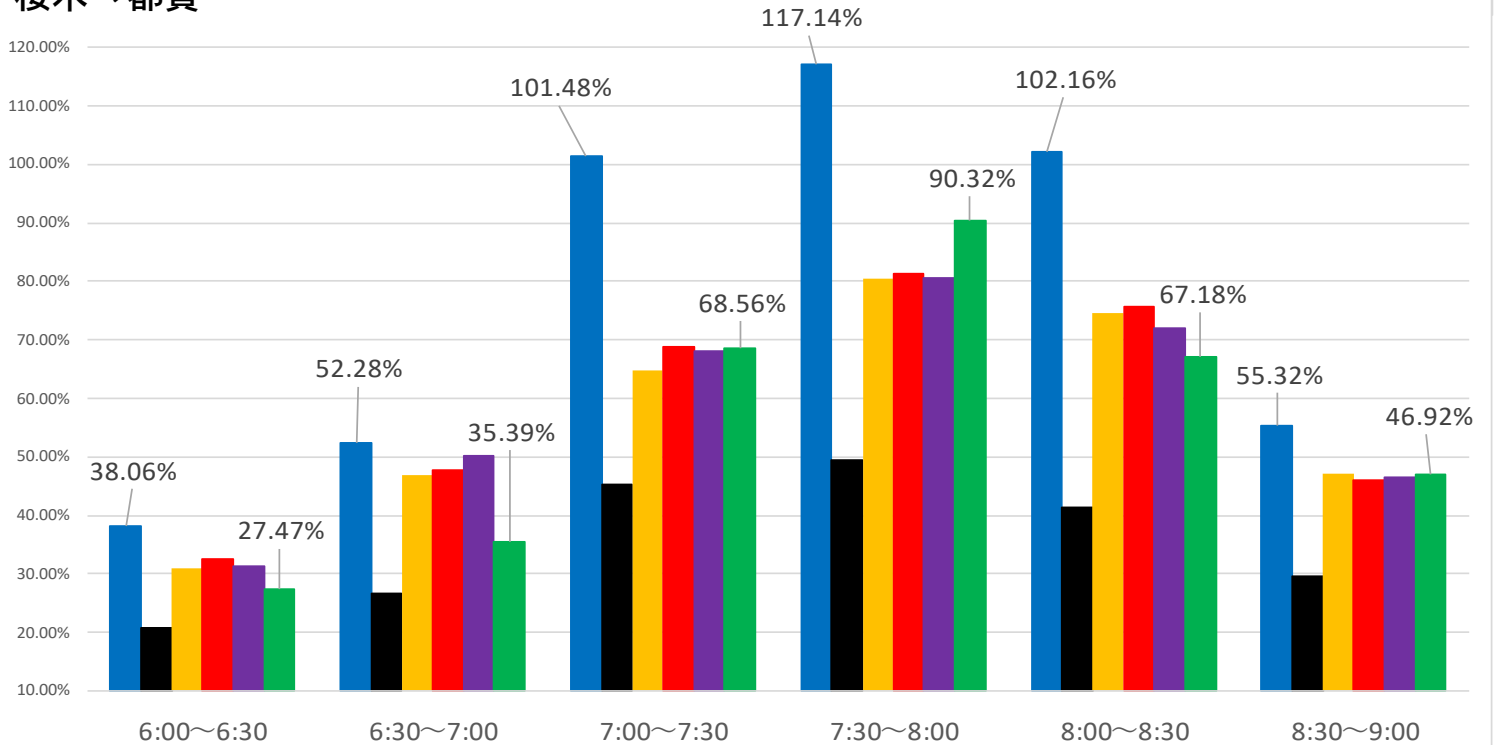

最新の混雑率（2021.2.8～2.12）

千葉公園→千葉

桜木→都賀

2020年

2021年

■ 1月20日 ■ 4月13日～17日 ■ 1月18日～1月22日 ■ 1月25日～1月29日 ■ 2月1日～2月5日 ■ 2月8日～2月12日

感染症 緊急事態宣言
流行前 (第1回) 発出後

最新4週間