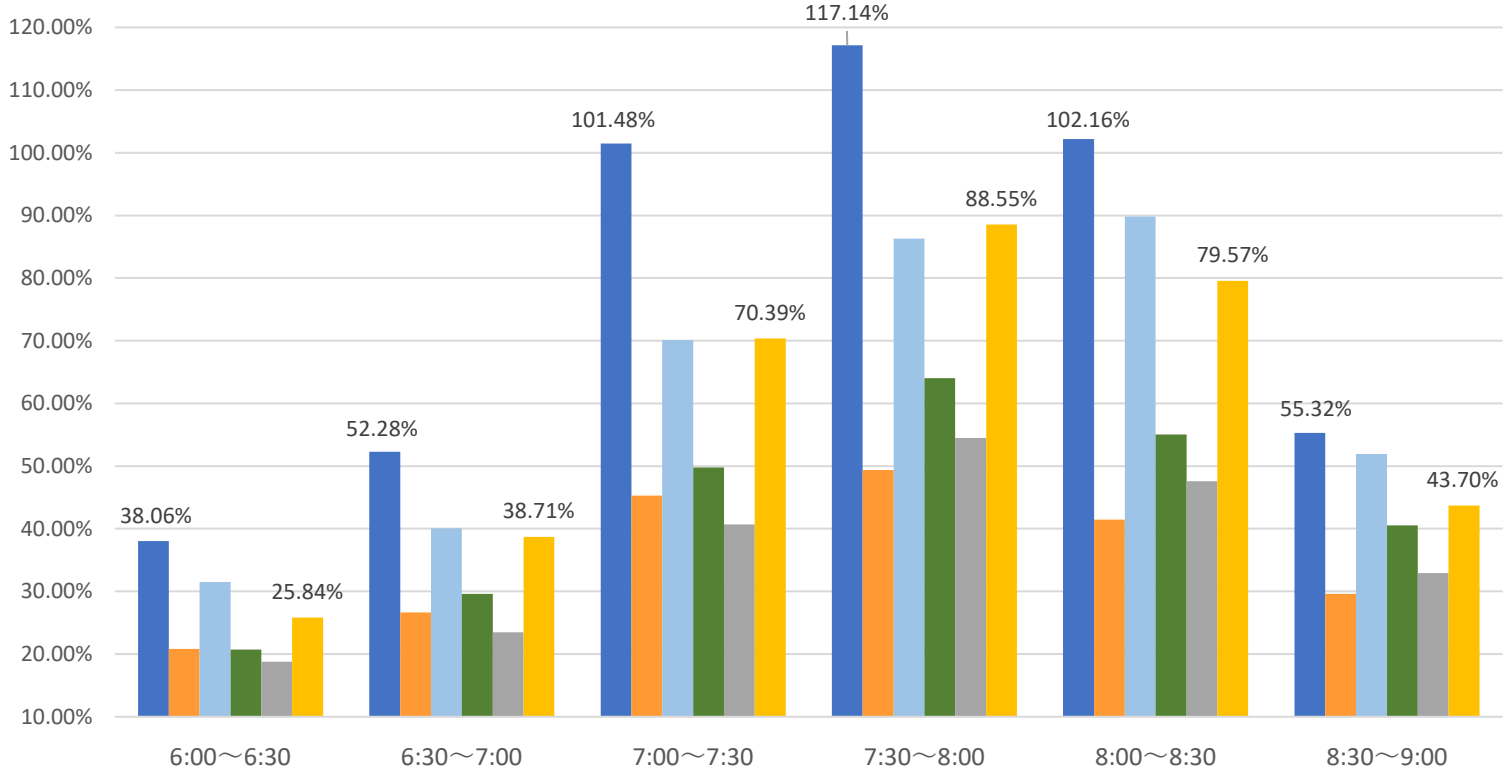

最新の混雑率（1月9日～1月13日）

千葉公園→千葉

桜木→都賀

2020年

■ 1月20日

2022年

■ 4月13日～17日

■ 12月19日～23日