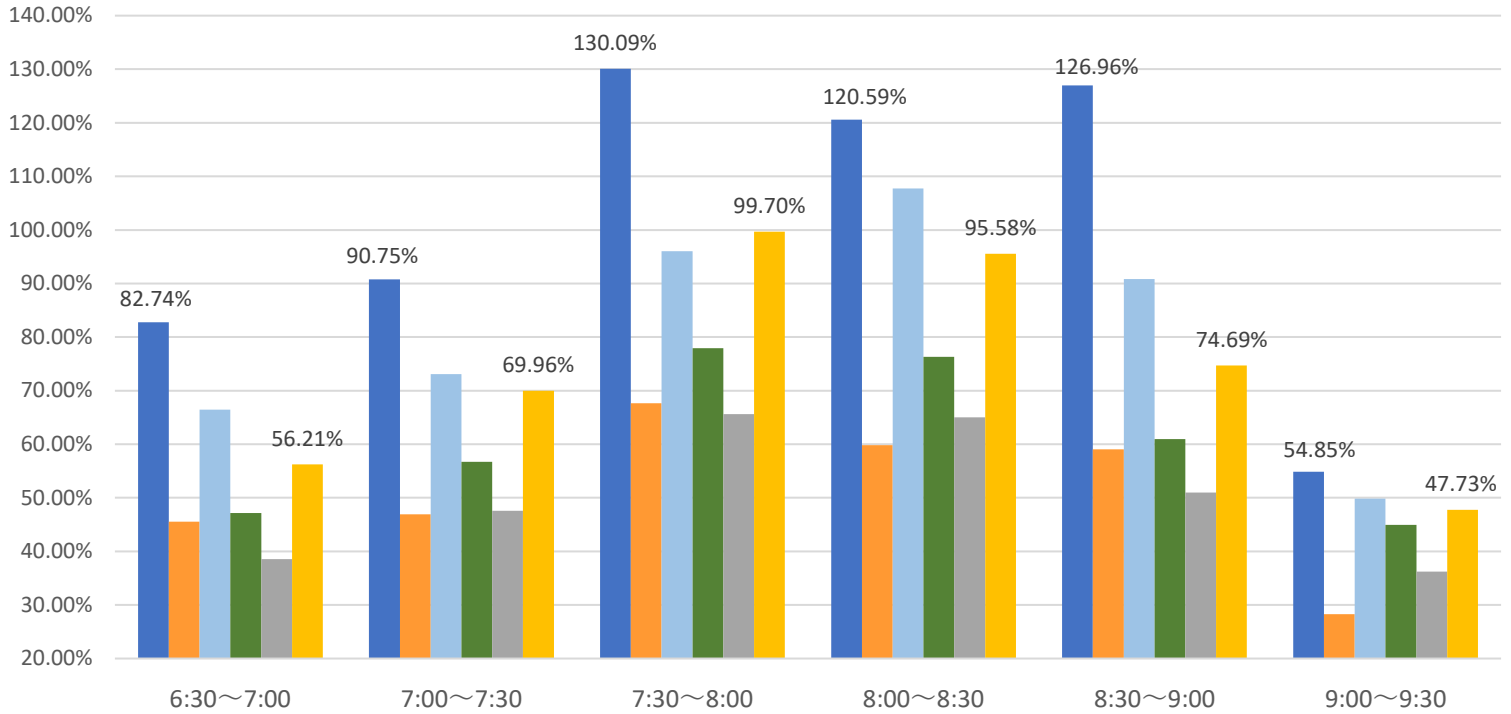

最新の混雑率（1月9日～1月13日）

千葉公園→千葉

桜木→都賀

2020年

■ 1月20日

2022年

■ 4月13日～17日

■ 12月19日～23日