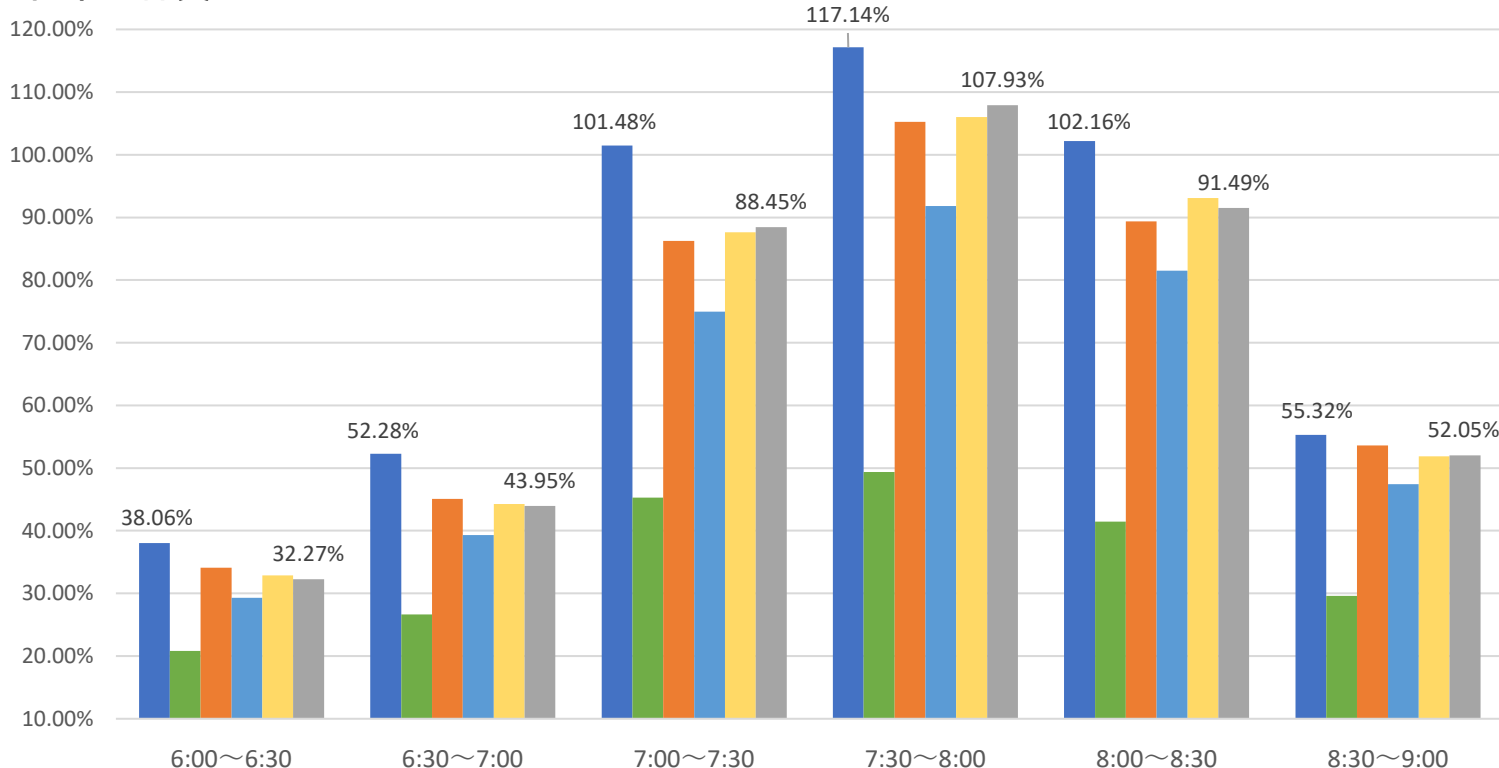

桜木→都賀

ご利用の際は、ラッシュ時間帯を避けたオフピークでのご利用をお願いするとともに、マスクの着用や会話を控えていただくなどのご配慮をお願いします。

また、車内換気のための窓開けを行っておりますのでご理解のほどお願い申し上げます。