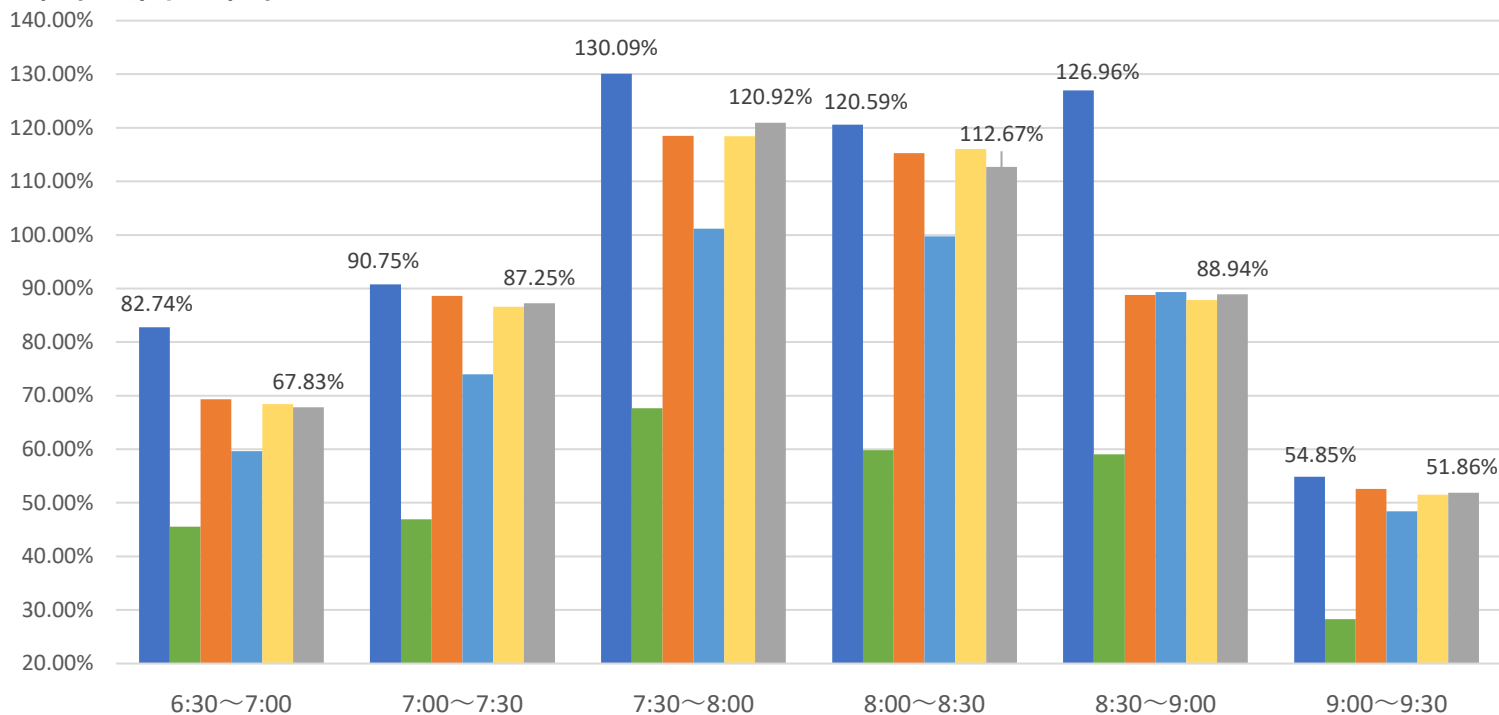

最新の混雑率（12月5日～12月9日）

千葉公園→千葉