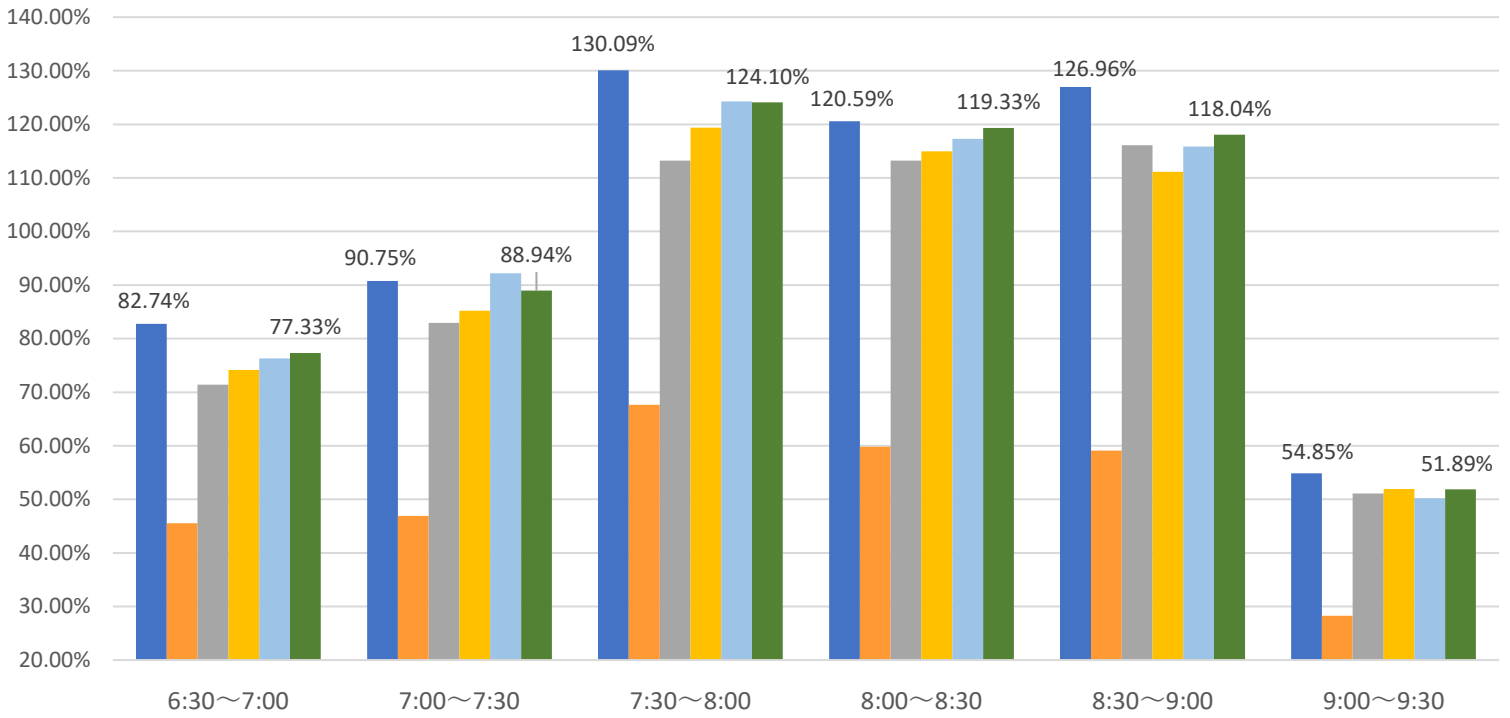

最新の混雑率（9月11日～9月15日）

千葉公園→千葉

桜木→都賀

2020年

■ 1月20日

2023年

■ 4月13日～17日

■ 8月21日～25日

■ 8月28日～9月1日

■ 9月4日～9月8日

■ 9月11日～9月15日

感染症
流行前

緊急事態宣言
(第1回) 発出後

最新4週間