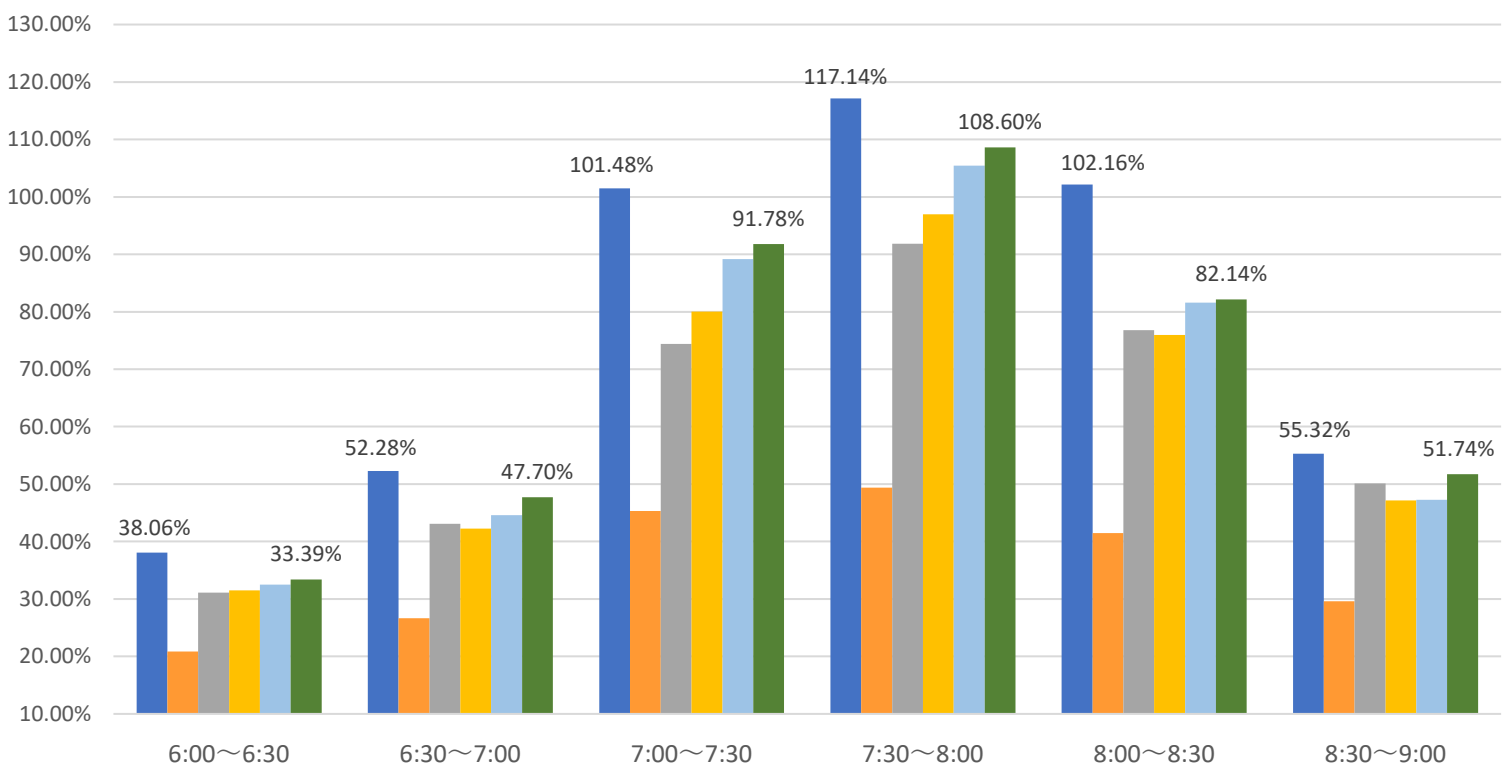

最新の混雑率（9月11日～9月15日）

千葉公園→千葉

桜木→都賀

2020年

■ 1月20日

2023年

■ 4月13日～17日

■ 8月21日～25日

■ 8月28日～9月1日

■ 9月4日～9月8日

■ 9月11日～9月15日

感染症
流行前

緊急事態宣言
(第1回) 発出後

最新4週間