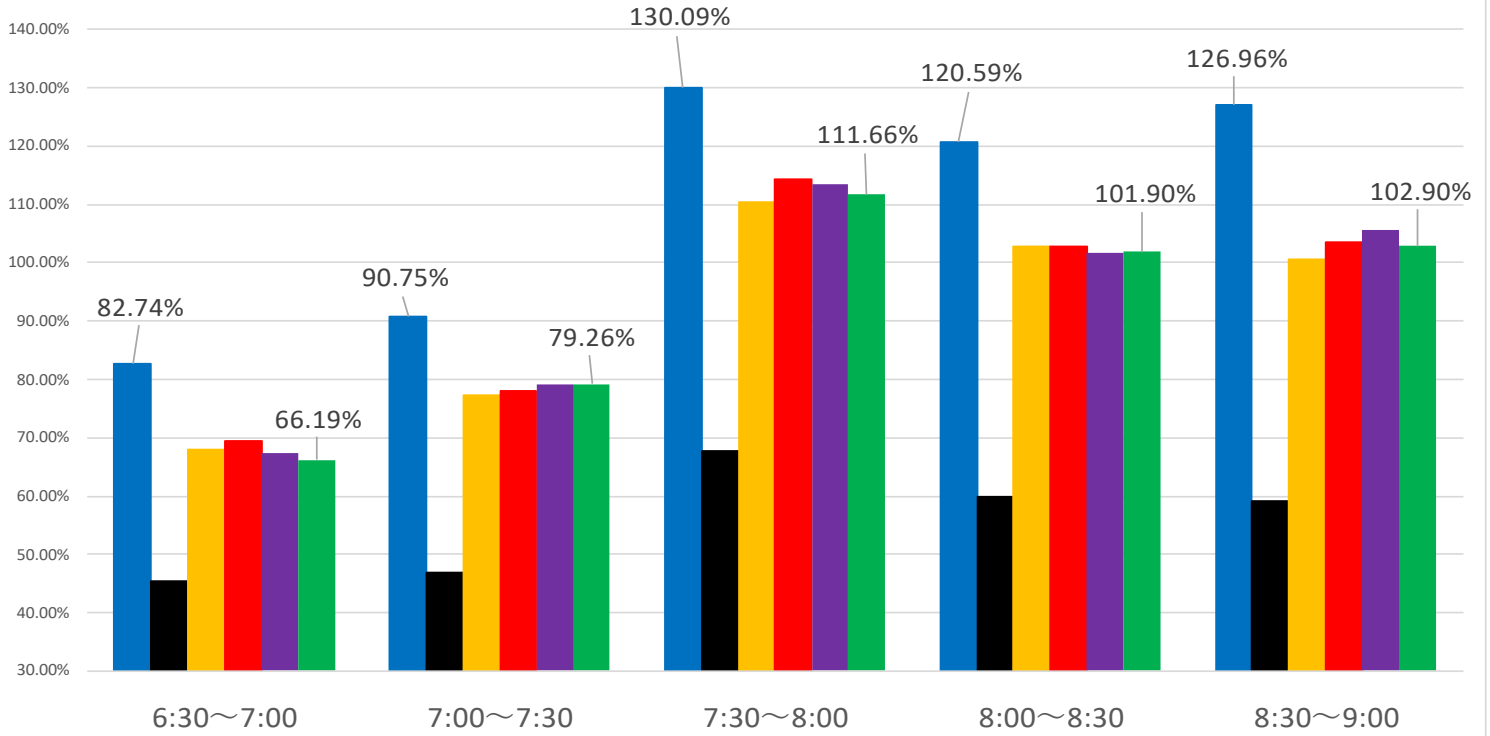

最新の混雑率 (2020.12.7~12.11)

千葉公園→千葉

桜木→都賀

■ 1月20日 ■ 4月13日~17日 ■ 11月16日~11月20日 ■ 11月24日~11月27日 ■ 11月30日~12月4日 ■ 12月7日~12月11日

感染症
流行前

緊急事態宣言
発出後

最新4週間