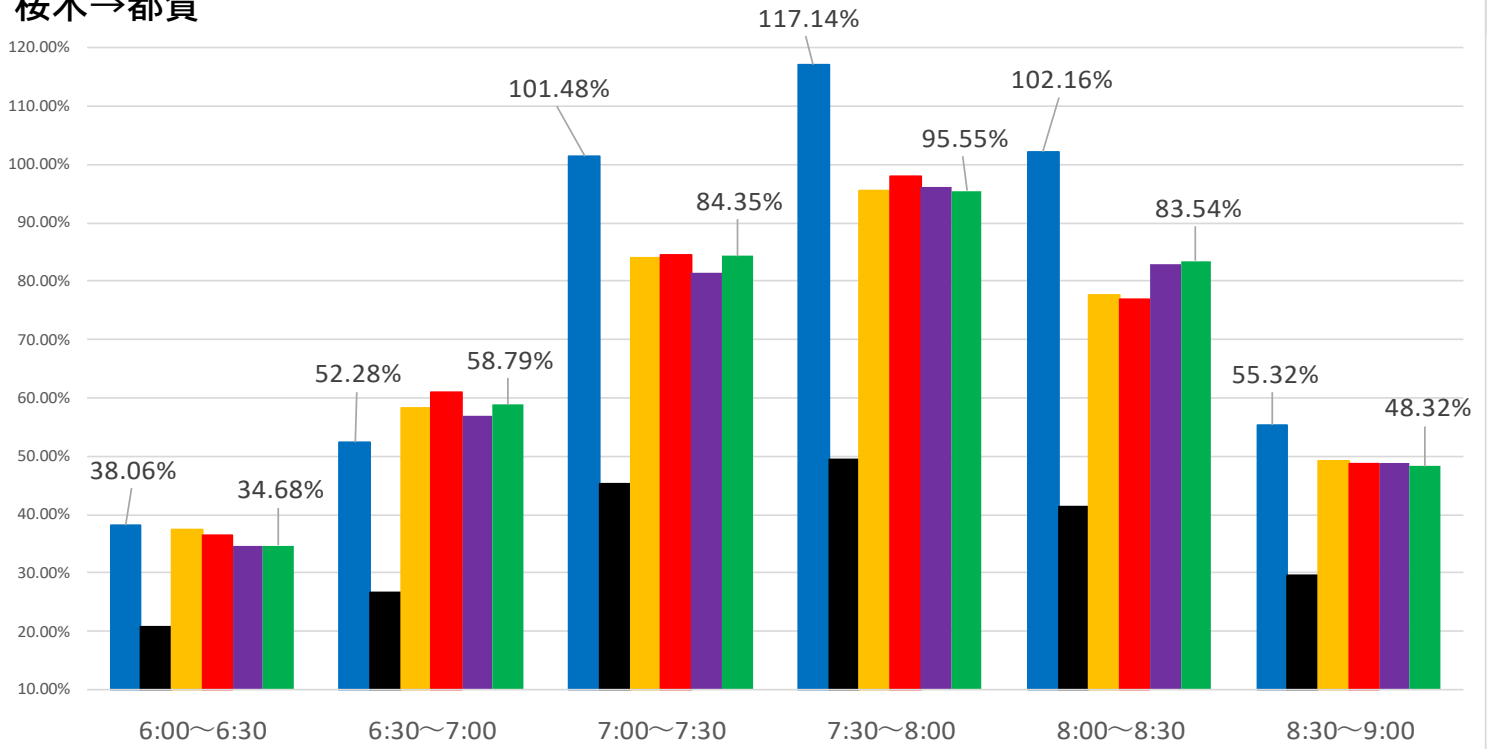

最新の混雑率 (2020.12.7~12.11)

千葉公園→千葉

桜木→都賀

■ 1月20日 ■ 4月13日~17日 ■ 11月16日~11月20日 ■ 11月24日~11月27日 ■ 11月30日~12月4日 ■ 12月7日~12月11日

感染症
流行前

緊急事態宣言
発出後

最新4週間