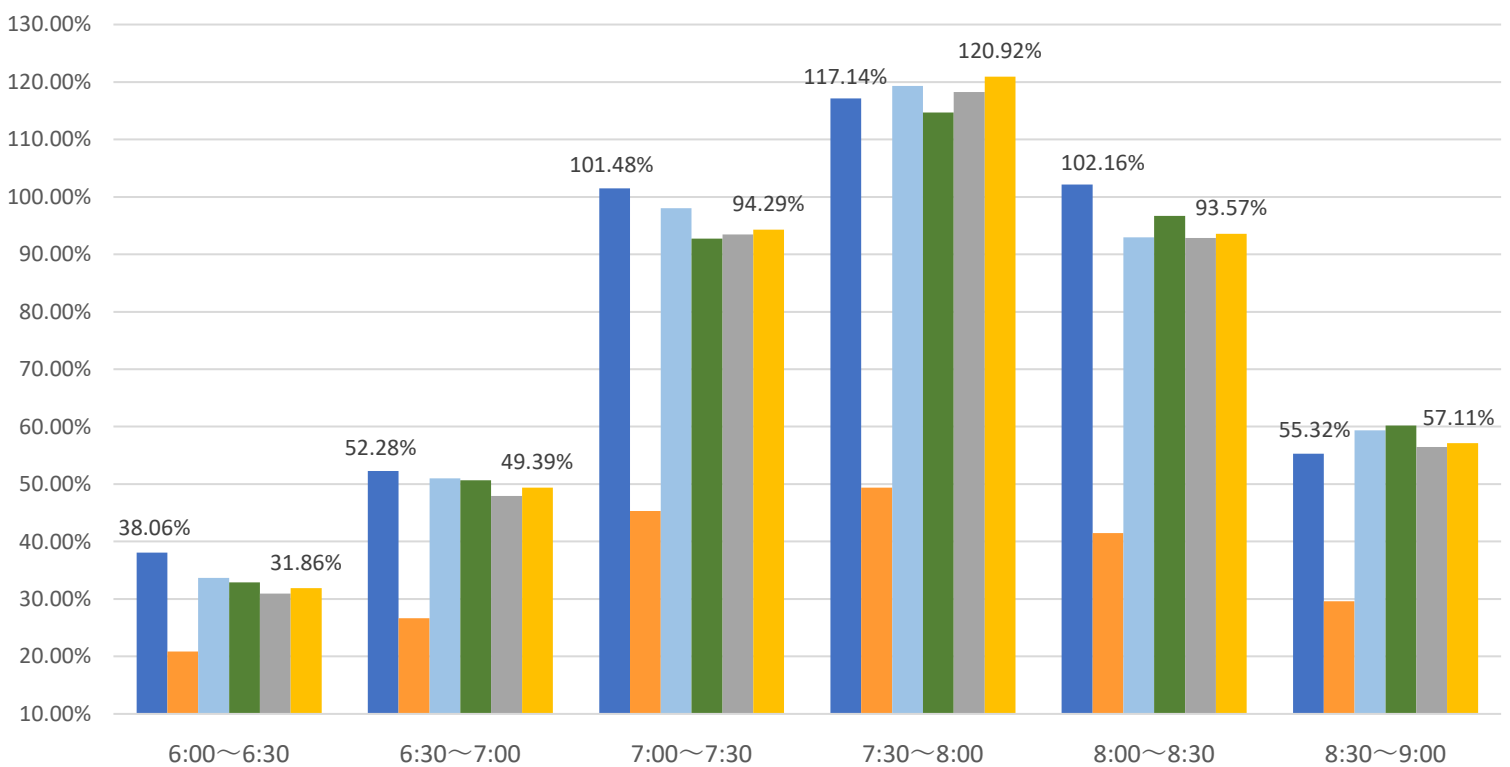

最新の混雑率（7月3日～7月7日）

千葉公園→千葉

桜木→都賀

2020年

■ 1月20日

2023年

■ 4月13日～17日

■ 6月5日～6月9日

■ 6月12日～6月16日

■ 6月26日～6月30日

■ 7月3日～7月7日

感染症
流行前

緊急事態宣言
(第1回) 発出後

最新4週間