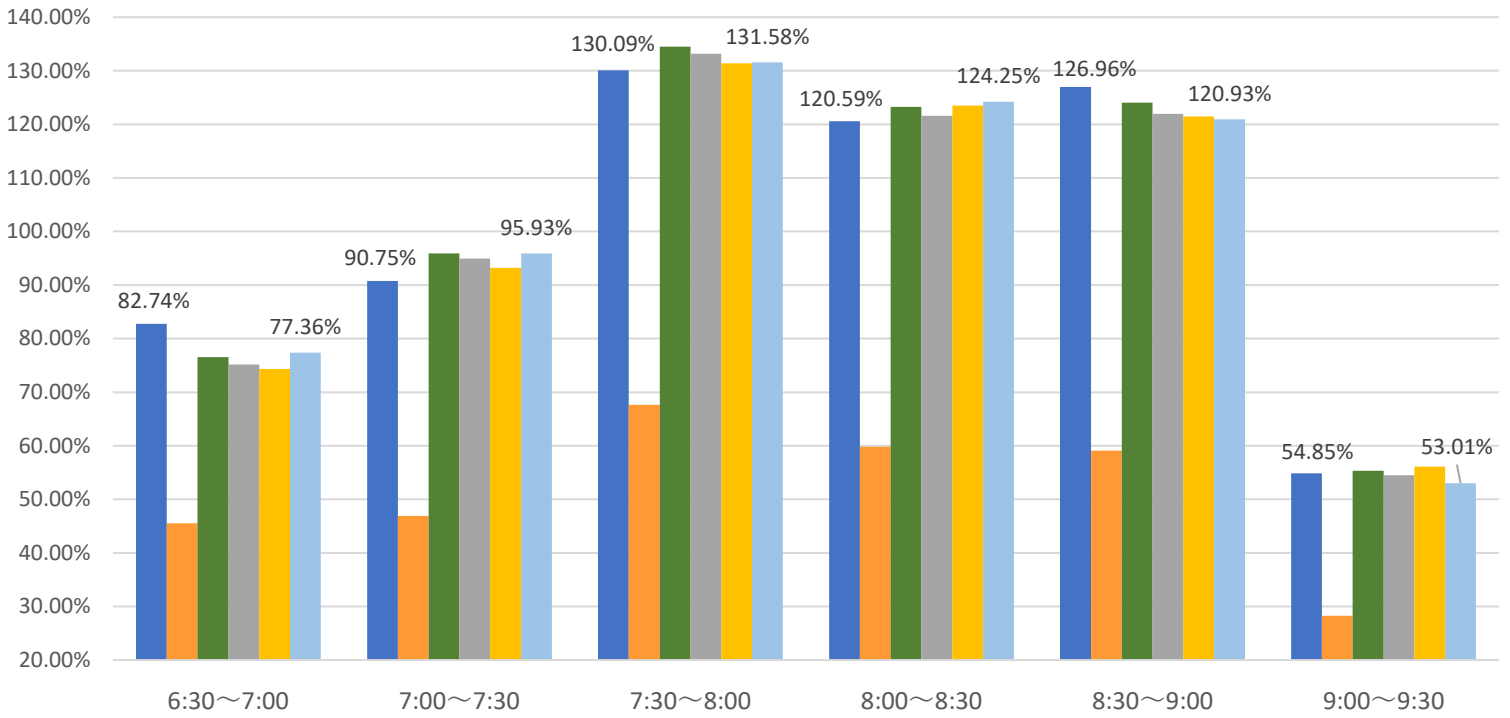

最新の混雑率（7月3日～7月7日）

千葉公園→千葉

桜木→都賀

2020年

■ 1月20日

2023年

■ 4月13日～17日

■ 6月5日～6月9日

■ 6月12日～6月16日

■ 6月26日～6月30日

■ 7月3日～7月7日

感染症
流行前

緊急事態宣言
(第1回) 発出後

最新4週間