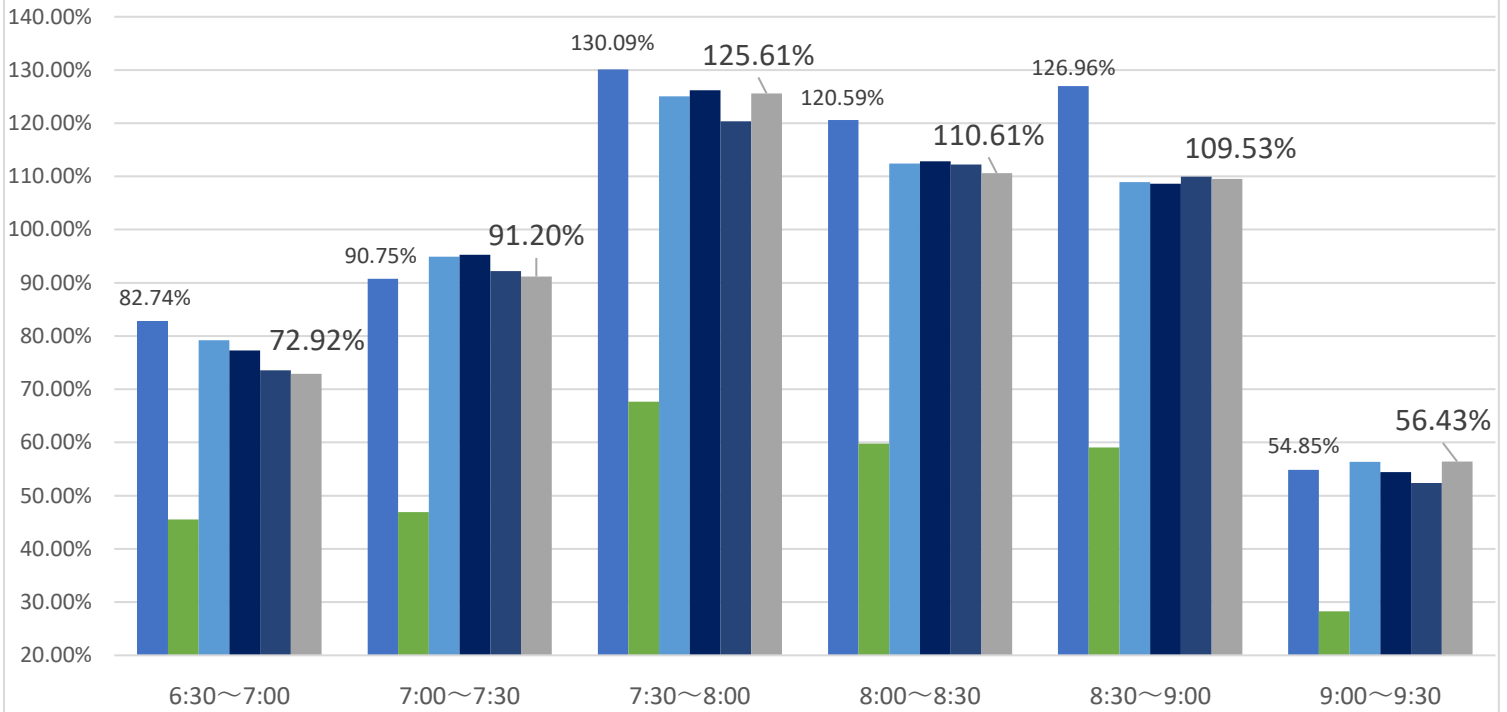

最新の混雑率（2022.6.20～6.24）

千葉公園→千葉

桜木→都賀

2020年

2022年

■ 1月20日

■ 4月13日～17日

■ 5月30日～6月3日

■ 6月6日～6月10日

■ 6月13日～6月17日

■ 6月20日～6月24日

感染症

緊急事態宣言

最新4週間

流行前（第1回）発出後

現在、7:30～8:00前後の列車が非常に混雑しております。ご利用の際は、ラッシュ時間帯を避けたオフピークでのご利用をお願いするとともに、マスクの着用や会話を控えていただくなどのご配慮に加え、車内換気のための窓開けにご協力くださいますようお願い申し上げます。