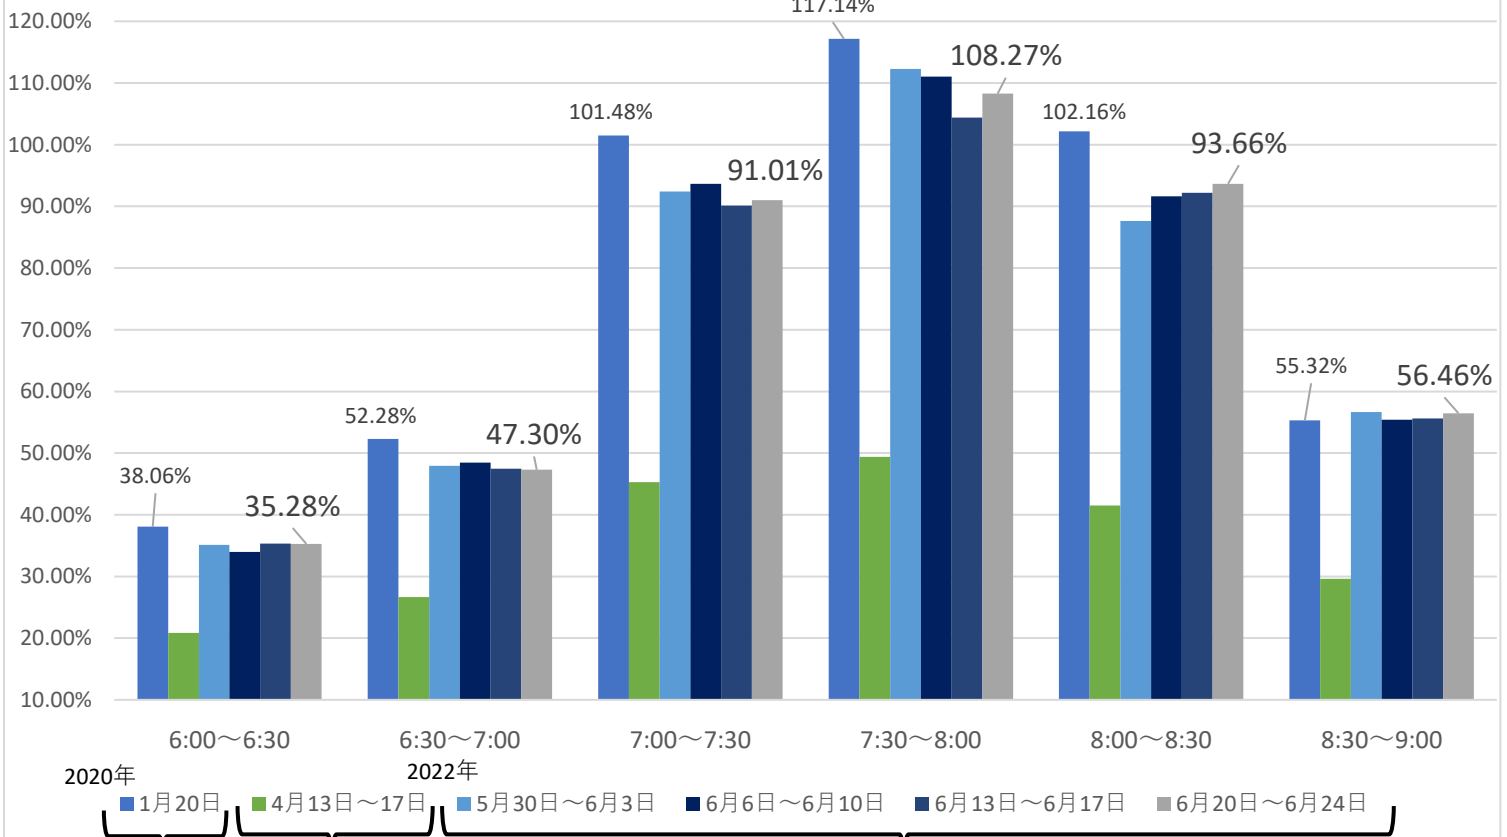

最新の混雑率（2022.6.20～6.24）

千葉公園→千葉

桜木→都賀

2020年

2022年

■ 1月20日

■ 4月13日～17日

■ 5月30日～6月3日

■ 6月6日～6月10日

■ 6月13日～6月17日

■ 6月20日～6月24日

感染症

緊急事態宣言

最新4週間

流行前（第1回）発出後

現在、7:30～8:00前後の列車が非常に混雑しております。ご利用の際は、ラッシュ時間帯を避けたオフピークでのご利用をお願いするとともに、マスクの着用や会話を控えていただくなどのご配慮に加え、車内換気のための窓開けにご協力くださいますようお願い申し上げます。