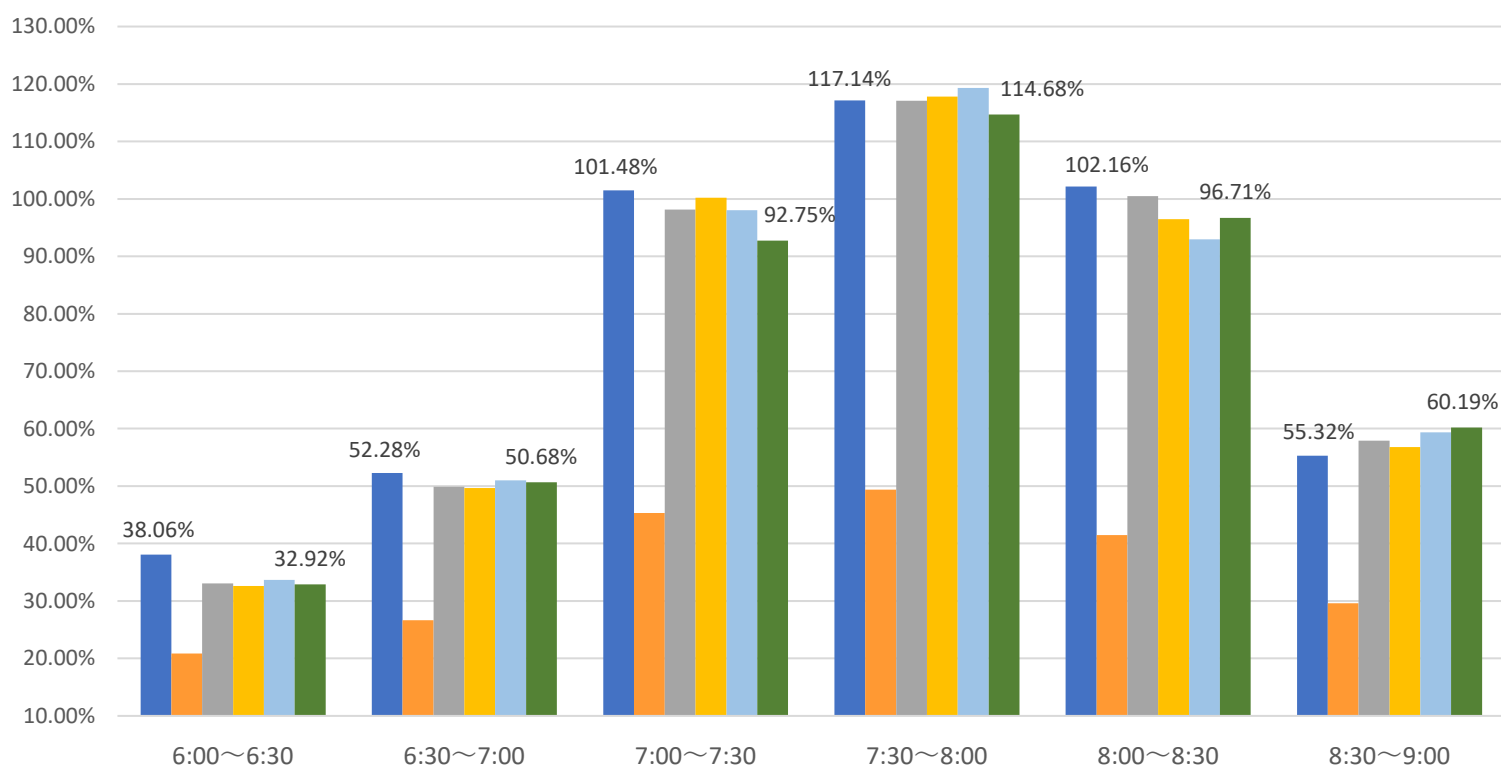

# 最新の混雑率（6月19日～6月23日）

## 桜木→都賀

2020年

■ 1月20日

2023年

■ 4月13日～17日

■ 5月22日～5月26日

■ 5月29日～6月2日

■ 6月5日～6月9日