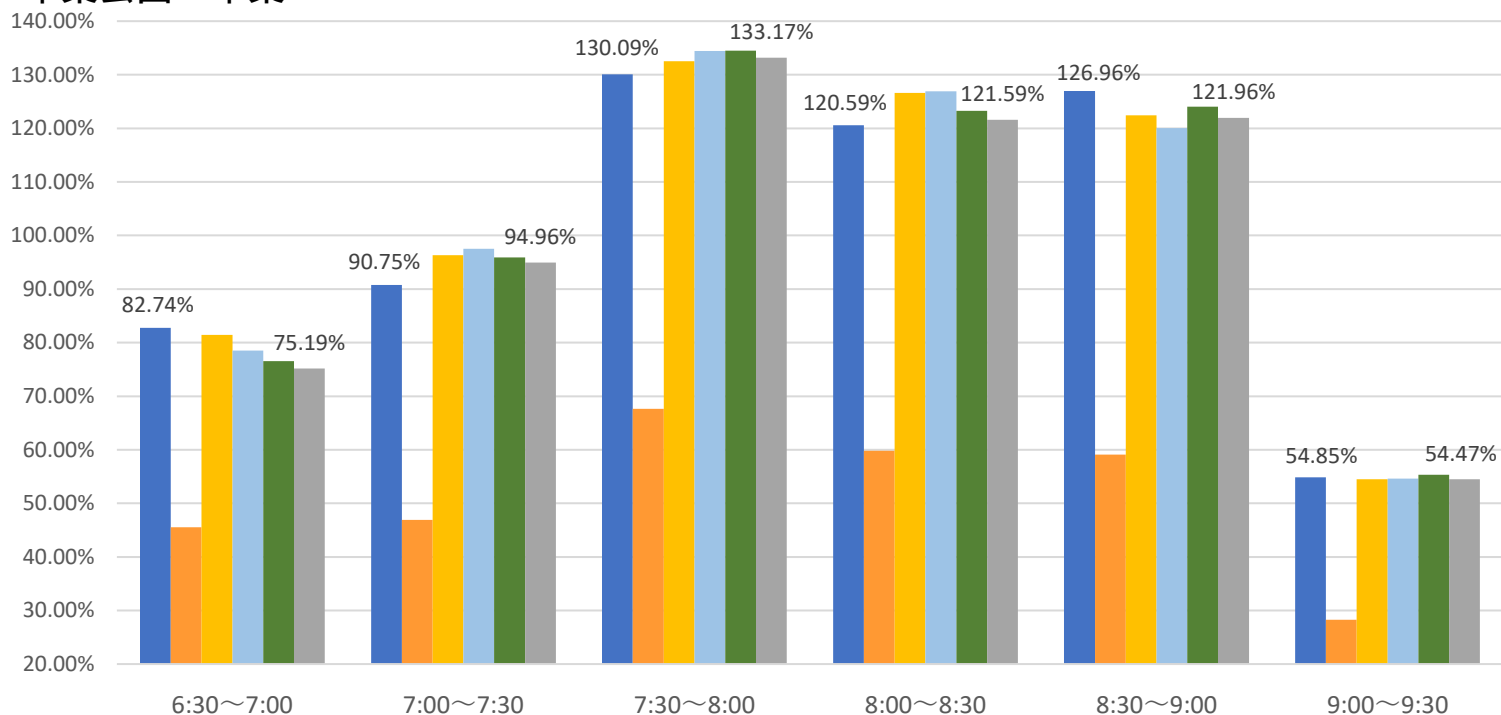

# 最新の混雑率（6月19日～6月23日）

## 桜木→都賀

2020年

■ 1月20日

2023年

■ 4月13日～17日

■ 5月22日～5月26日

■ 5月29日～6月2日

■ 6月5日～6月9日