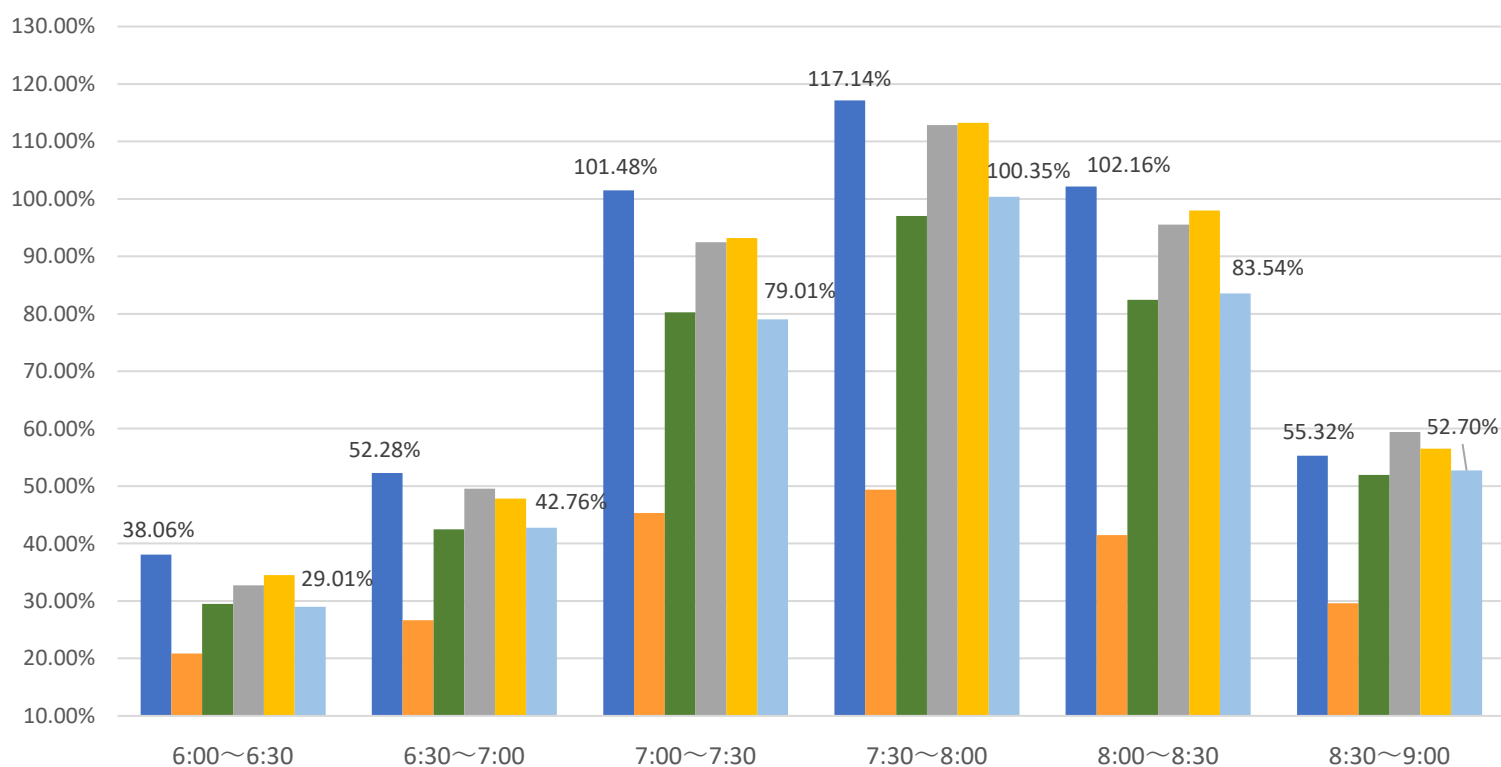

# 最新の混雑率（10月30日～11月3日）

## 桜木→都賀

2020年 1月20日  
 2023年 4月13日～17日  
 2023年 10月9日～10月13日  
 2023年 10月16日～10月20日  
 2023年 10月23日～10月27日  
 2023年 10月30日～11月3日

感染症流行前  
 緊急事態宣言（第1回）発出後  
 最新4週間