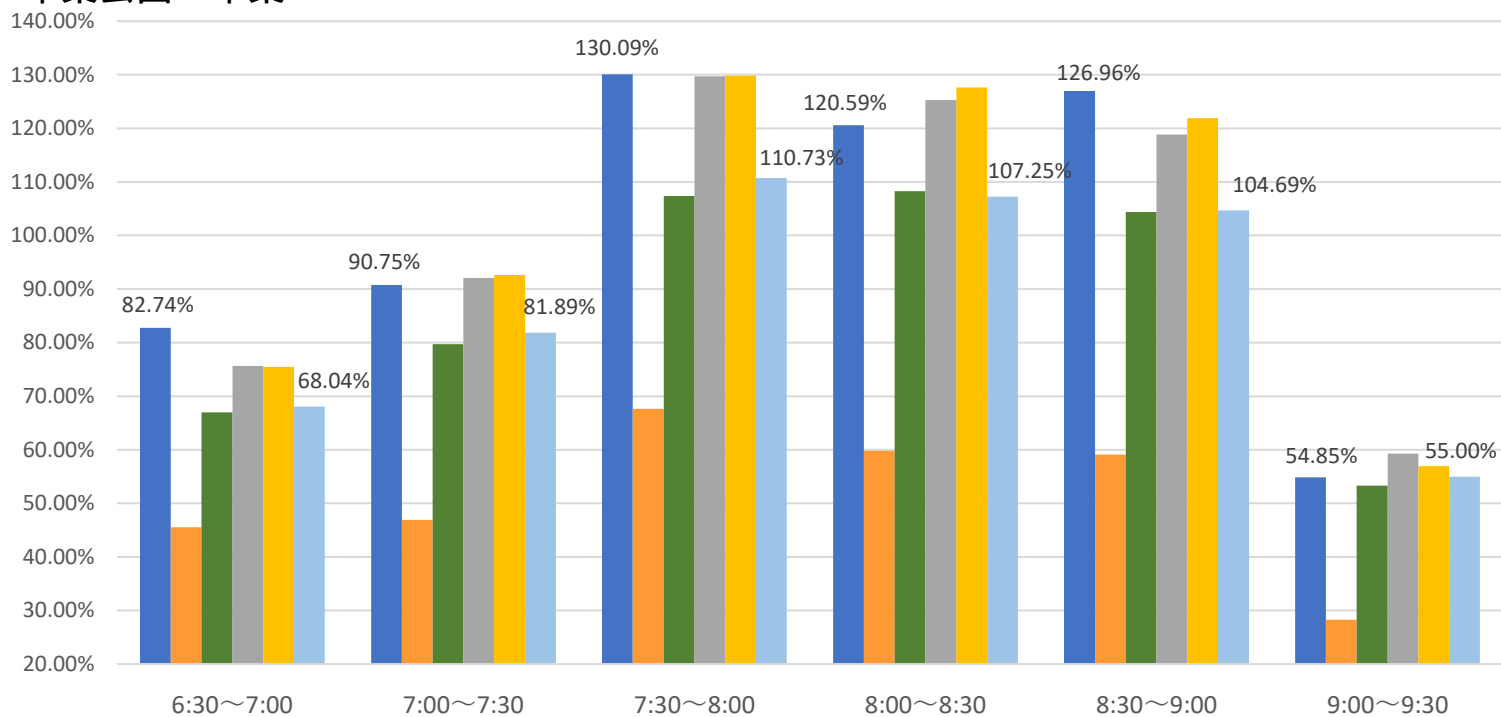

# 最新の混雑率（10月30日～11月3日）

## 桜木→都賀

2020年 1月20日  
 2023年 4月13日～17日  
 2023年 10月9日～10月13日  
 2023年 10月16日～10月20日  
 2023年 10月23日～10月27日  
 2023年 10月30日～11月3日

感染症流行前  
 緊急事態宣言（第1回）発出後  
 最新4週間