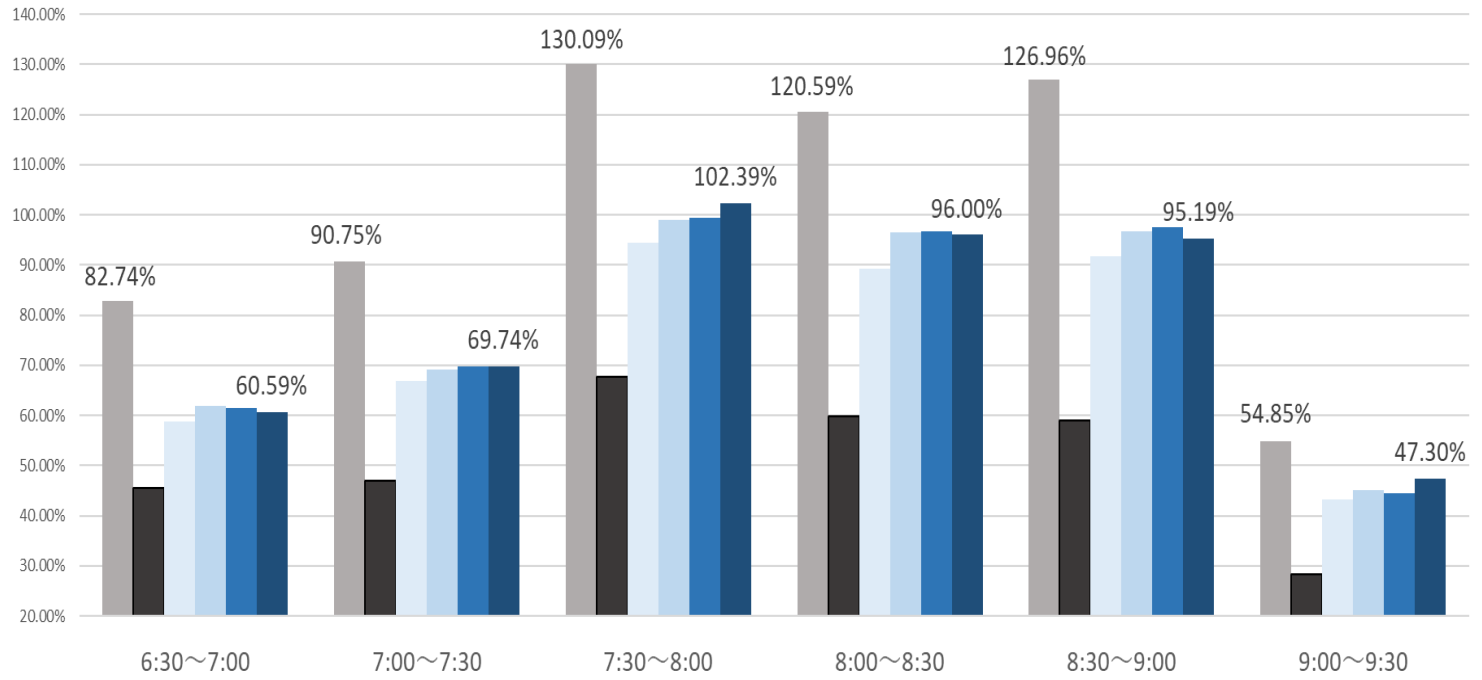

最新の混雑率 (2021.9.13~9.17)

千葉公園→千葉

桜木→都賀

2020年 1月20日
 2021年 4月13日~17日 8月23日~8月27日 8月30日~9月3日 9月6日~9月10日 9月13日~9月17日

感染症 緊急事態宣言
 流行前 (第1回) 発出後

最新4週間