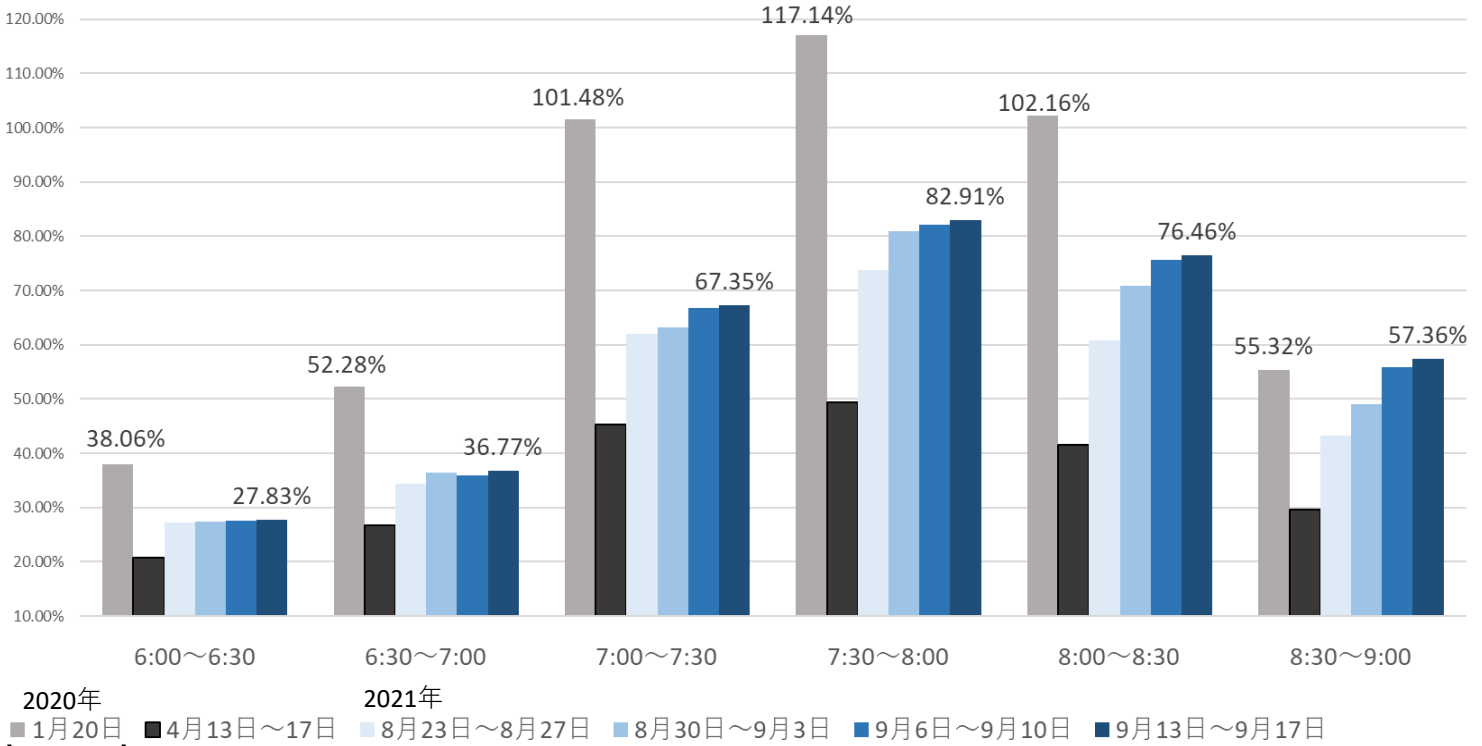

最新の混雑率 (2021.9.13~9.17)

千葉公園→千葉

桜木→都賀

2020年 1月20日
 2021年 4月13日~17日 8月23日~8月27日 8月30日~9月3日 9月6日~9月10日 9月13日~9月17日

感染症 緊急事態宣言
 流行前 (第1回) 発出後

最新4週間