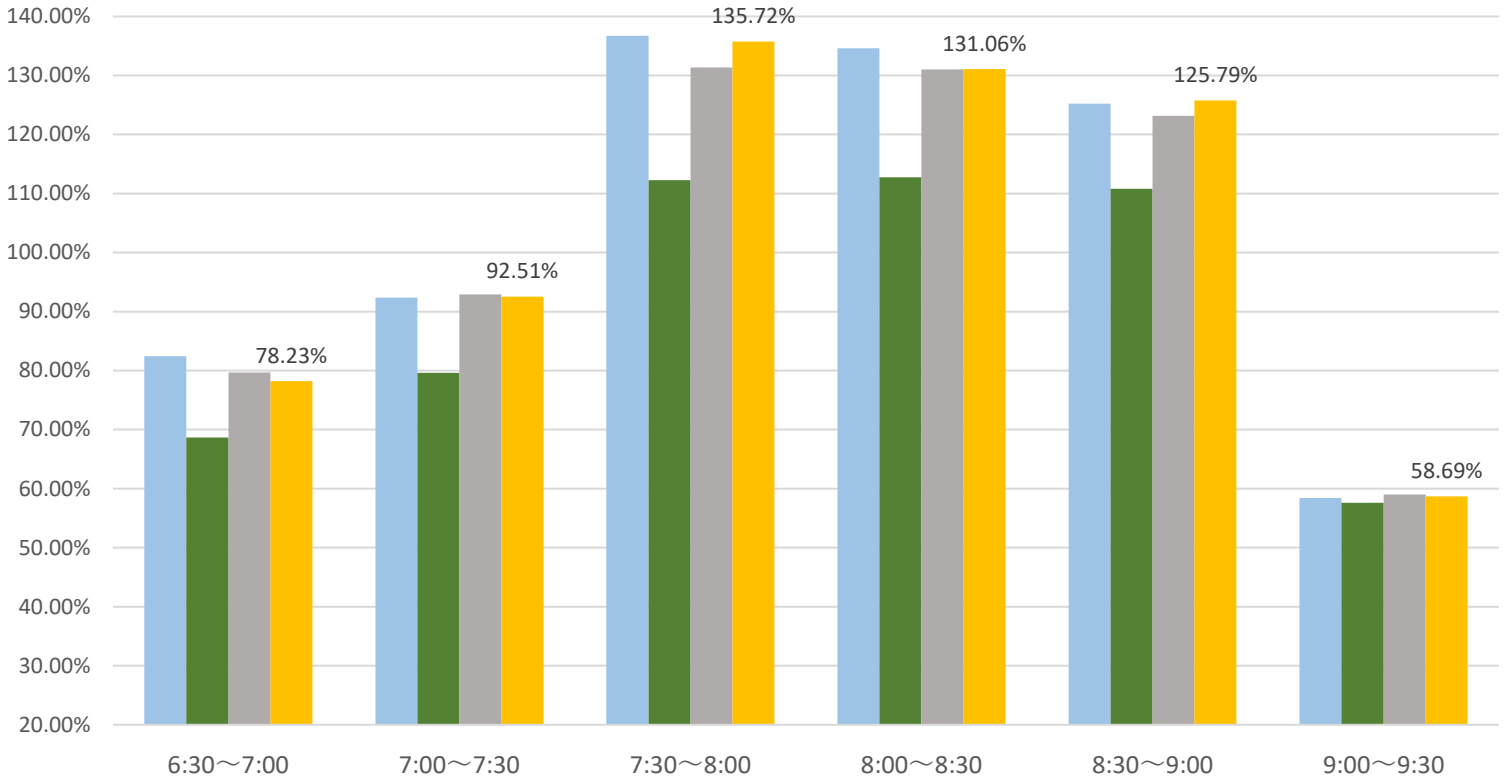

最新の混雑率（11月18日～11月22日）

千葉公園→千葉

桜木→都賀

2024年

■ 10月28日～11月1日

■ 11月4日～11月8日

■ 11月11日～11月15日

■ 11月18日～11月22日