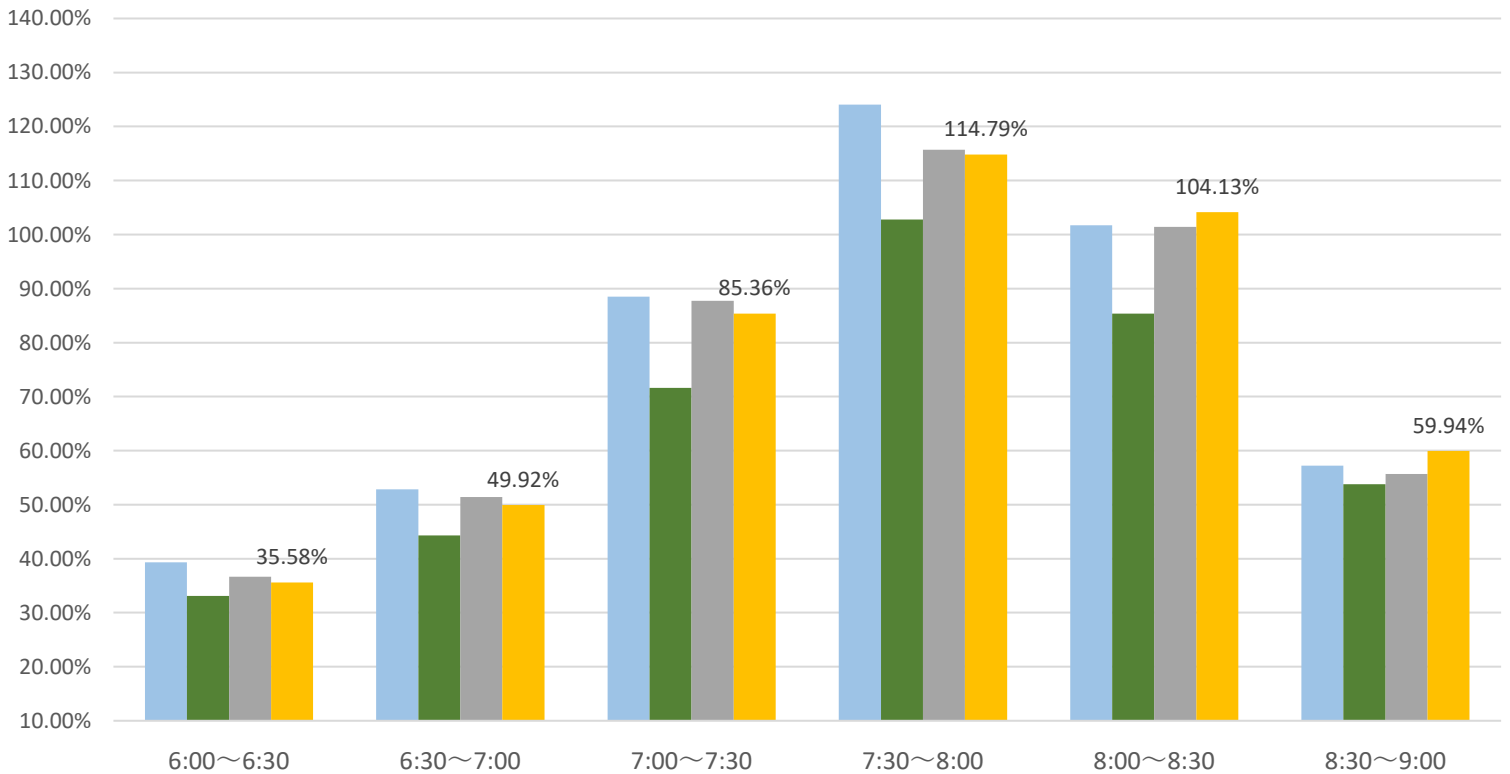

最新の混雑率（11月18日～11月22日）

千葉公園→千葉

桜木→都賀

2024年

■ 10月28日～11月1日

■ 11月4日～11月8日

■ 11月11日～11月15日

■ 11月18日～11月22日